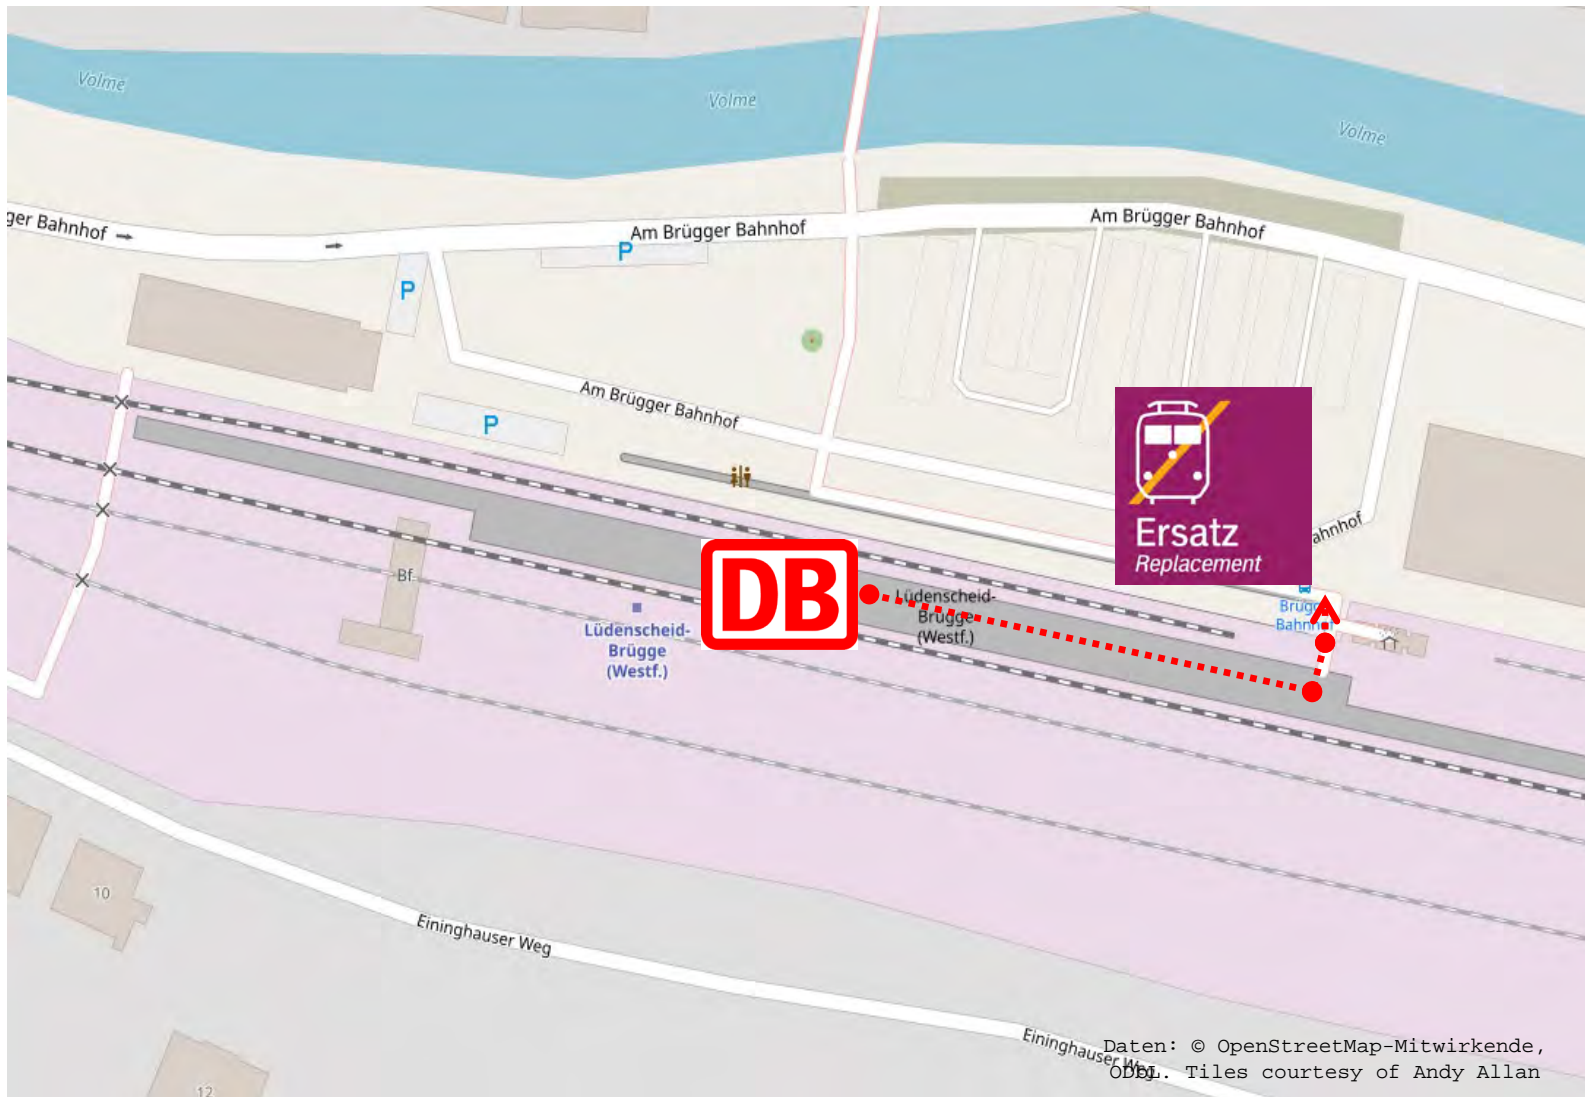

Schienerersatzverkehr

Lüdenscheid-Brügge – Haltestelle Bahnhof

Legende:

..... Fußweg zum Halteplatz für den Schienerersatzverkehr

Ihre Informationsmöglichkeiten:

Internet:
bauinfos.deutschebahn.com

Bauhotline DB Regio NRW:
0202 515 62 515