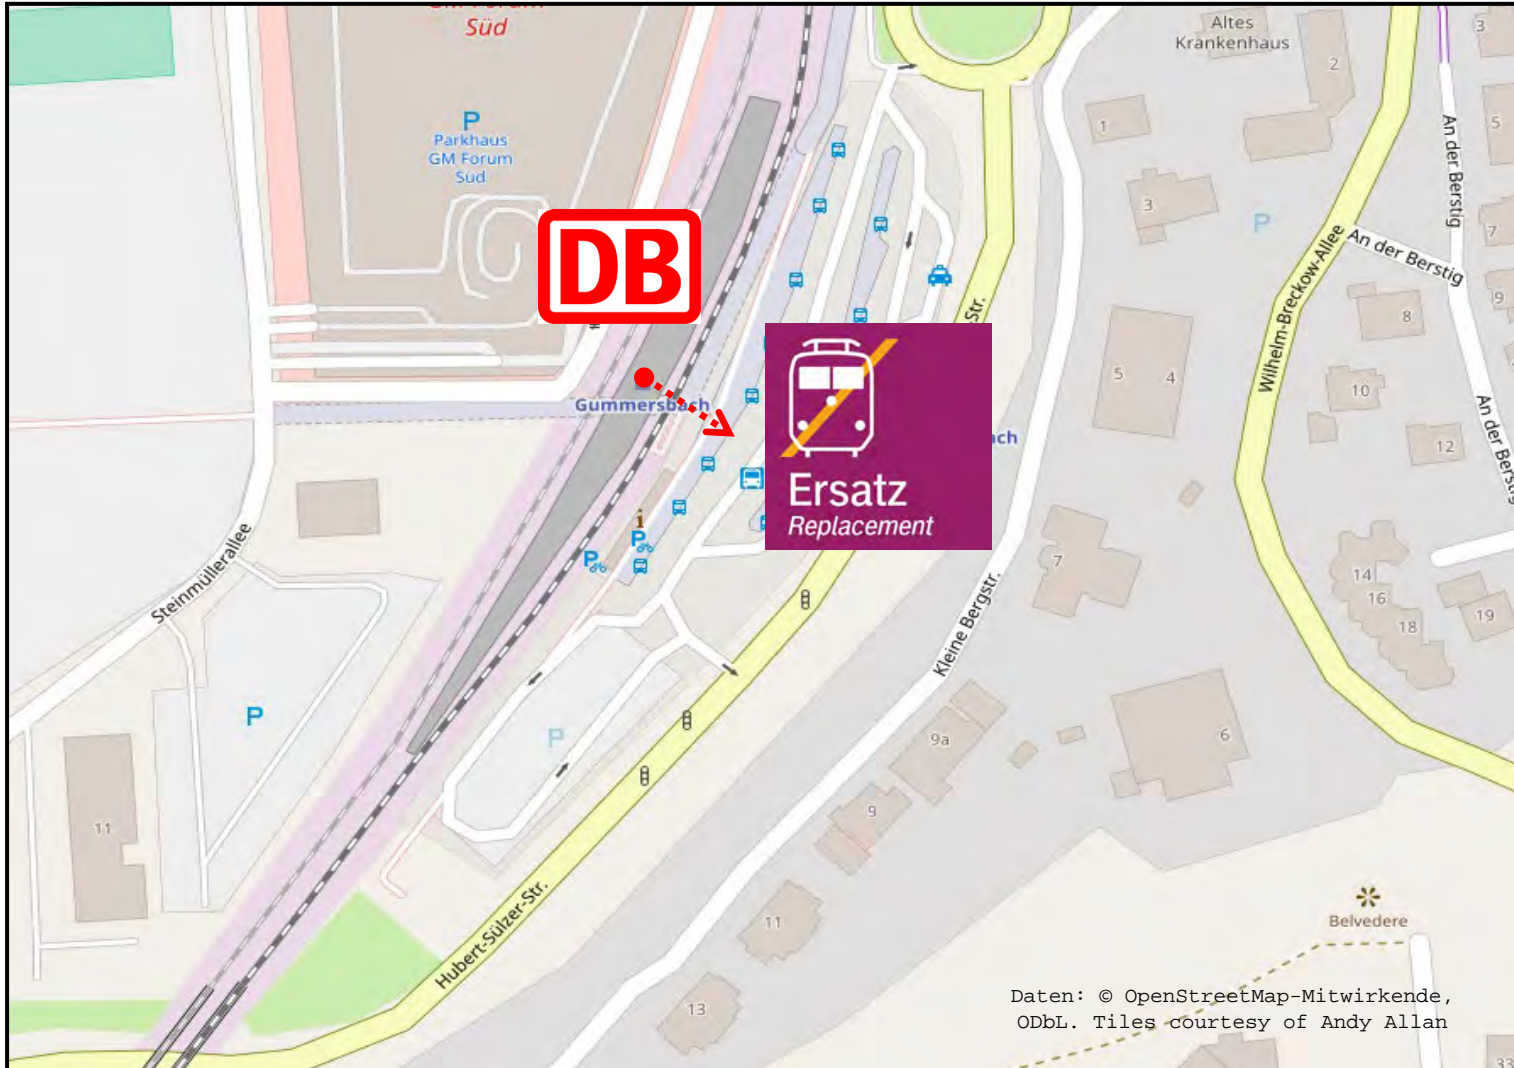

Schienerersatzverkehr

Gummersbach – Busbahnhof - Bussteig 1

Legende:

..... Fußweg zum Halteplatz für den Schienerersatzverkehr

Ihre Informationsmöglichkeiten:

Internet:
bauinfos.deutschebahn.com

Bauhotline DB Regio NRW:
0202 515 62 515