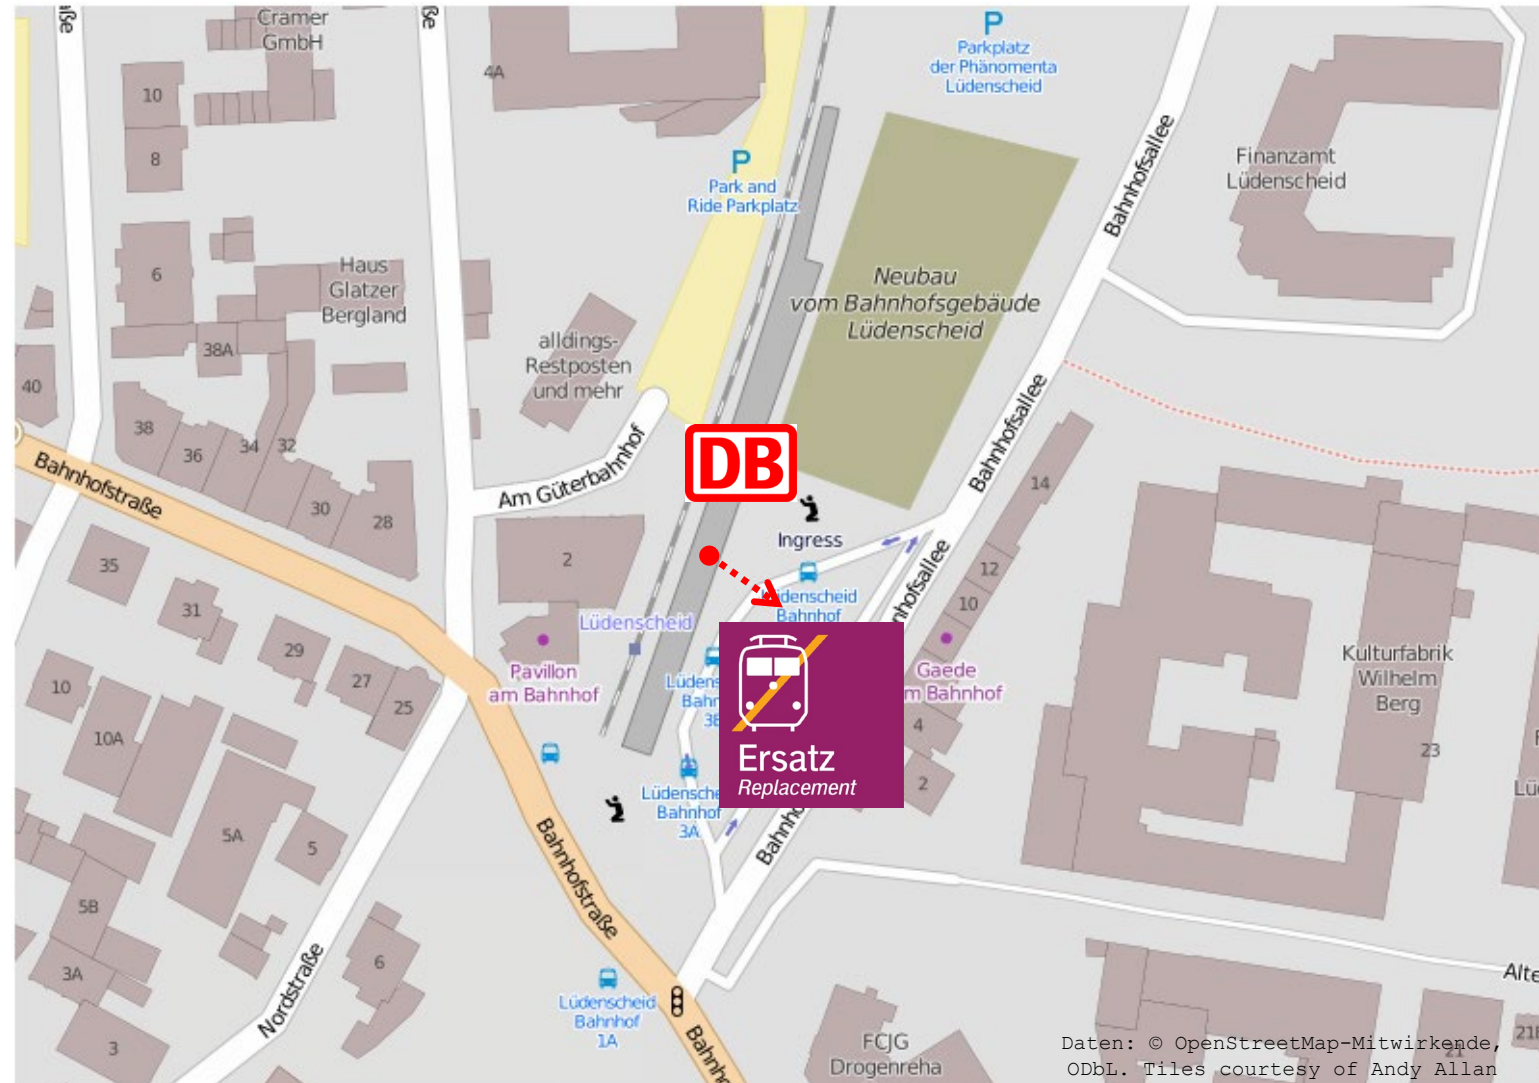

Bauhotline DB Regio NRW:
0202 515 62 515

Schienerersatzverkehr

Rummenohl – Haltestelle Rummenohl Mitte

Aufgrund der aktuellen verkehrlichen Situation im Bereich des Bahnhofs Rummenohl musste die Ersatzhaltestelle verlegt werden. Die Busse fahren **ab 16.12.2021** von der **Haltestelle Rummenohl Mitte**

Legende:

 Fußweg zum Halteplatz für den Schienerersatzverkehr

Ihre Informationsmöglichkeiten:

Internet:
bauinfos.deutschebahn.com

Bauhotline DB Regio NRW:
0202 515 62 515

Schienerersatzverkehr

Lüdenscheid – Haltestelle Bahnhof - Bussteig 3B