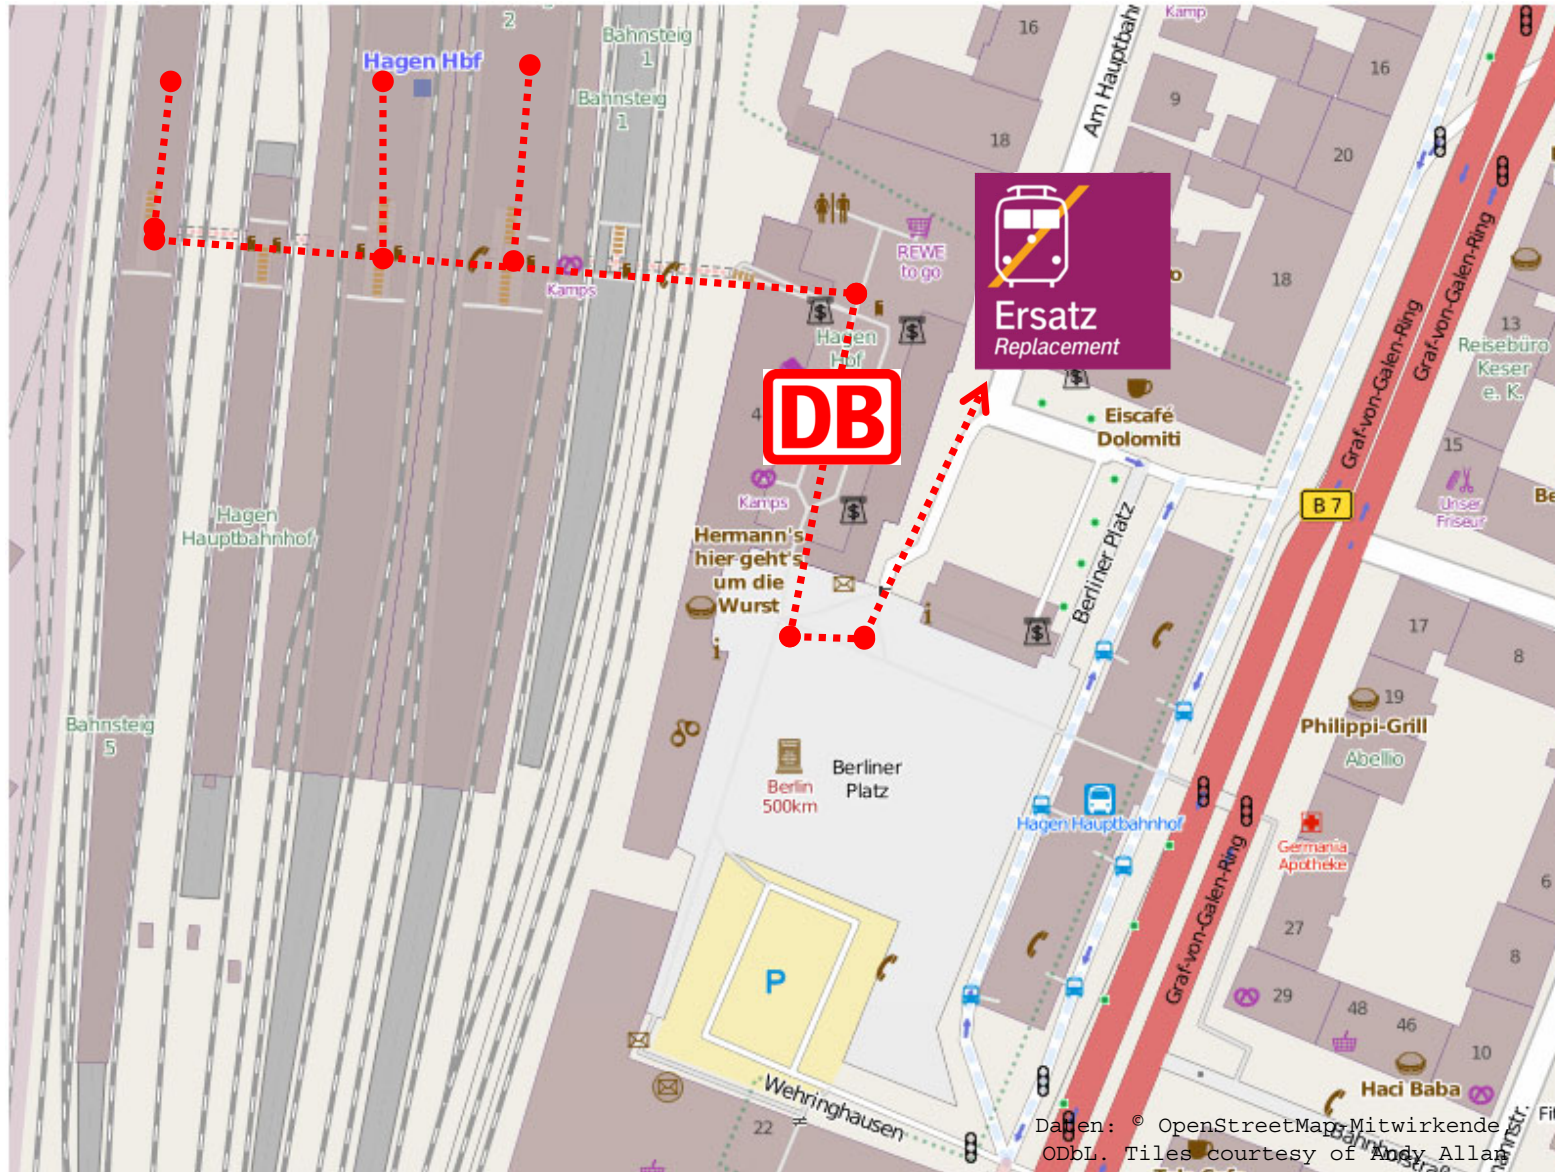

Schienerersatzverkehr

Hagen Hbf – Reisebushaltestelle für Schnellbus Lüdenscheid

Legende:

----- Fußweg zum Halteplatz für den Schienenersatzverkehr

Ihre Informationsmöglichkeiten:

Internet:
bauinfos.deutschebahn.com

Bauhotline DB Regio NRW:
0202 515 62 515

Schienerersatzverkehr

Rummenohl – Haltestelle Rummenohl Mitte

Aufgrund der aktuellen verkehrlichen Situation im Bereich des Bahnhofs Rummenohl musste die Ersatzhaltestelle verlegt werden. Die Busse fahren **ab 16.12.2021** von der **Haltestelle Rummenohl Mitte**

Busse in Richtung Lüdenscheid

Ersatz
Replacement

Legende:
- - - - - Fußweg zum Halteplatz für den Schienenersatzverkehr

Ihre Informationsmöglichkeiten:

Internet:
bauinfos.deutschebahn.com

Bauhotline DB Regio NRW:
0202 515 62 515

Daten: © OpenStreetMap-Mitwirkende, ODbL. Tiles courtesy of Andy Allan

Schienerersatzverkehr Schalksmühle - Rathausplatz

Legende:

..... Fußweg zum Halteplatz für den Schienerersatzverkehr

Ihre Informationsmöglichkeiten: