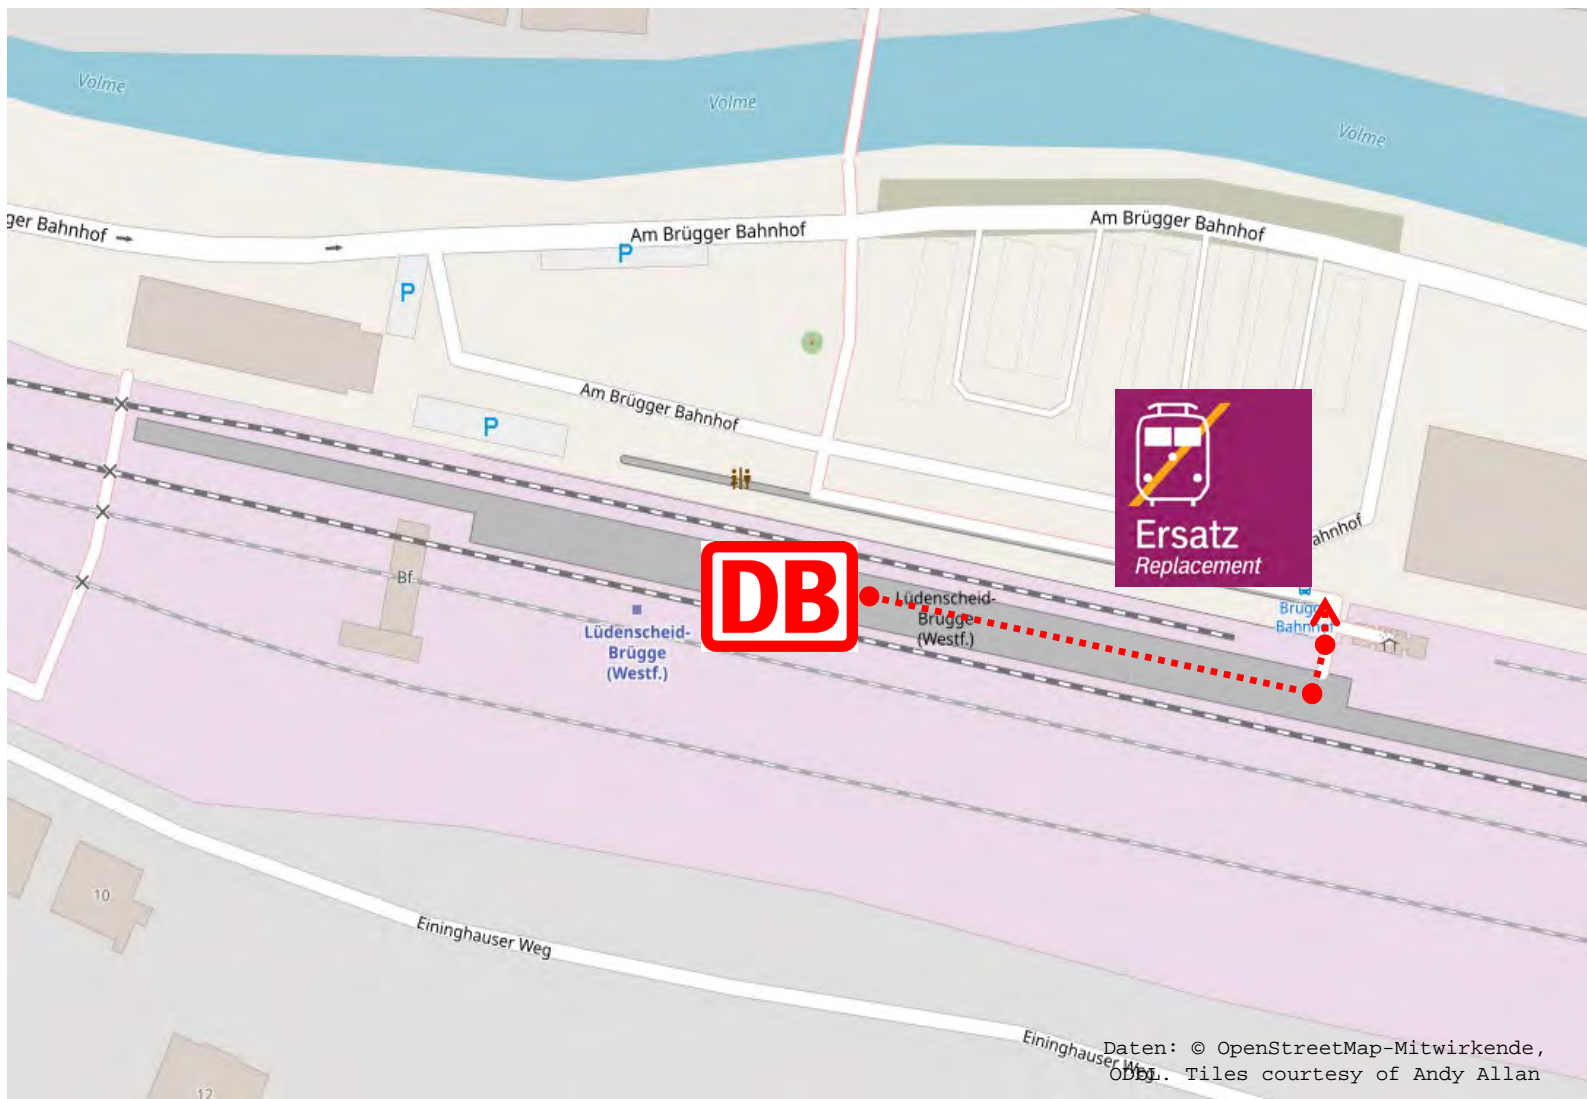

Halver-Oberbrügge - Haltestelle Oberbrügge Post (NEU)

Legende:

 Fußweg zum Halteplatz für den Schienenersatzverkehr

Ihre Informationsmöglichkeiten:

Internet:
bauinfos.deutschebahn.com

Bauhotline DB Regio NRW:
0202 515 62 515

Daten: © OpenStreetMap-Mitwirkende, ODbL. Tiles courtesy of Andy Allan

Schienerersatzverkehr

Lüdenscheid-Brügge – Haltestelle Bahnhof

Legende:

..... Fußweg zum Halteplatz für den Schienenersatzverkehr

Ihre Informationsmöglichkeiten: