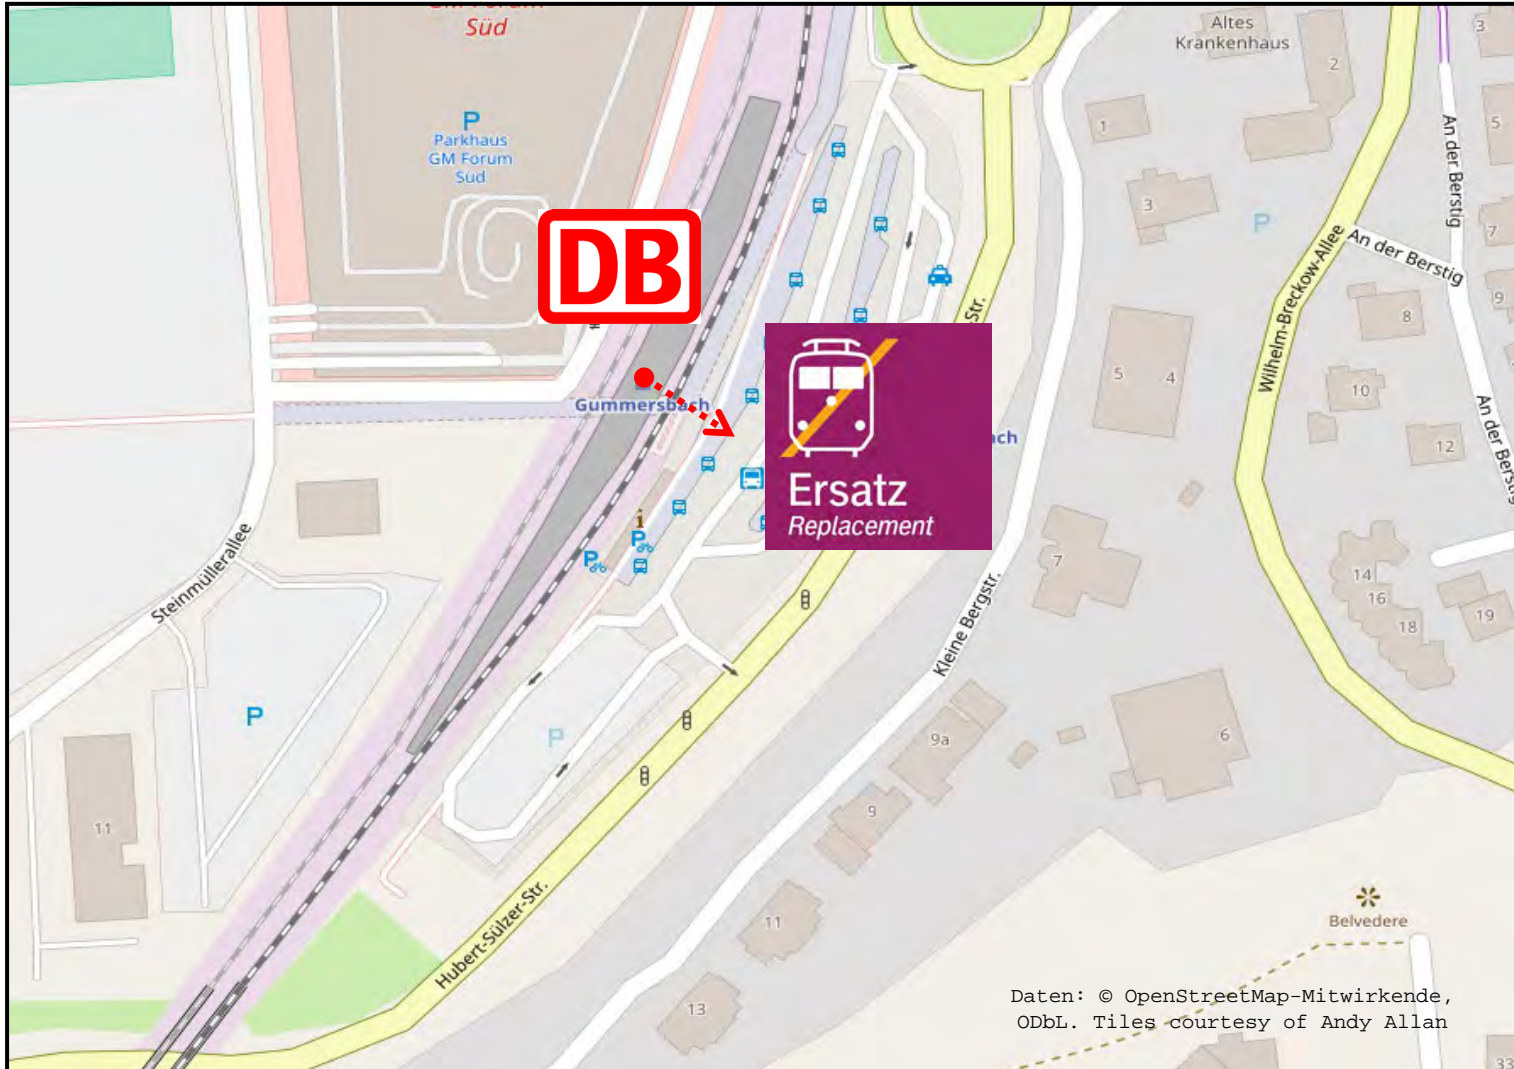

Schienerersatzverkehr

Gummersbach-Dieringhausen – Haltestelle Bahnhof

Legende:

..... Fußweg zum Halteplatz für den Schienerersatzverkehr

Ihre Informationsmöglichkeiten:

Internet:
bauinfos.deutschebahn.com

Bauhotline DB Regio NRW:
0202 515 62 515

Daten: © OpenStreetMap-Mitwirkende,
ODbL. Tiles courtesy of Andy Allan

Schienerersatzverkehr

Gummersbach – Busbahnhof - Bussteig 1

Legende:

..... Fußweg zum Halteplatz für den Schienenersatzverkehr

Ihre Informationsmöglichkeiten: