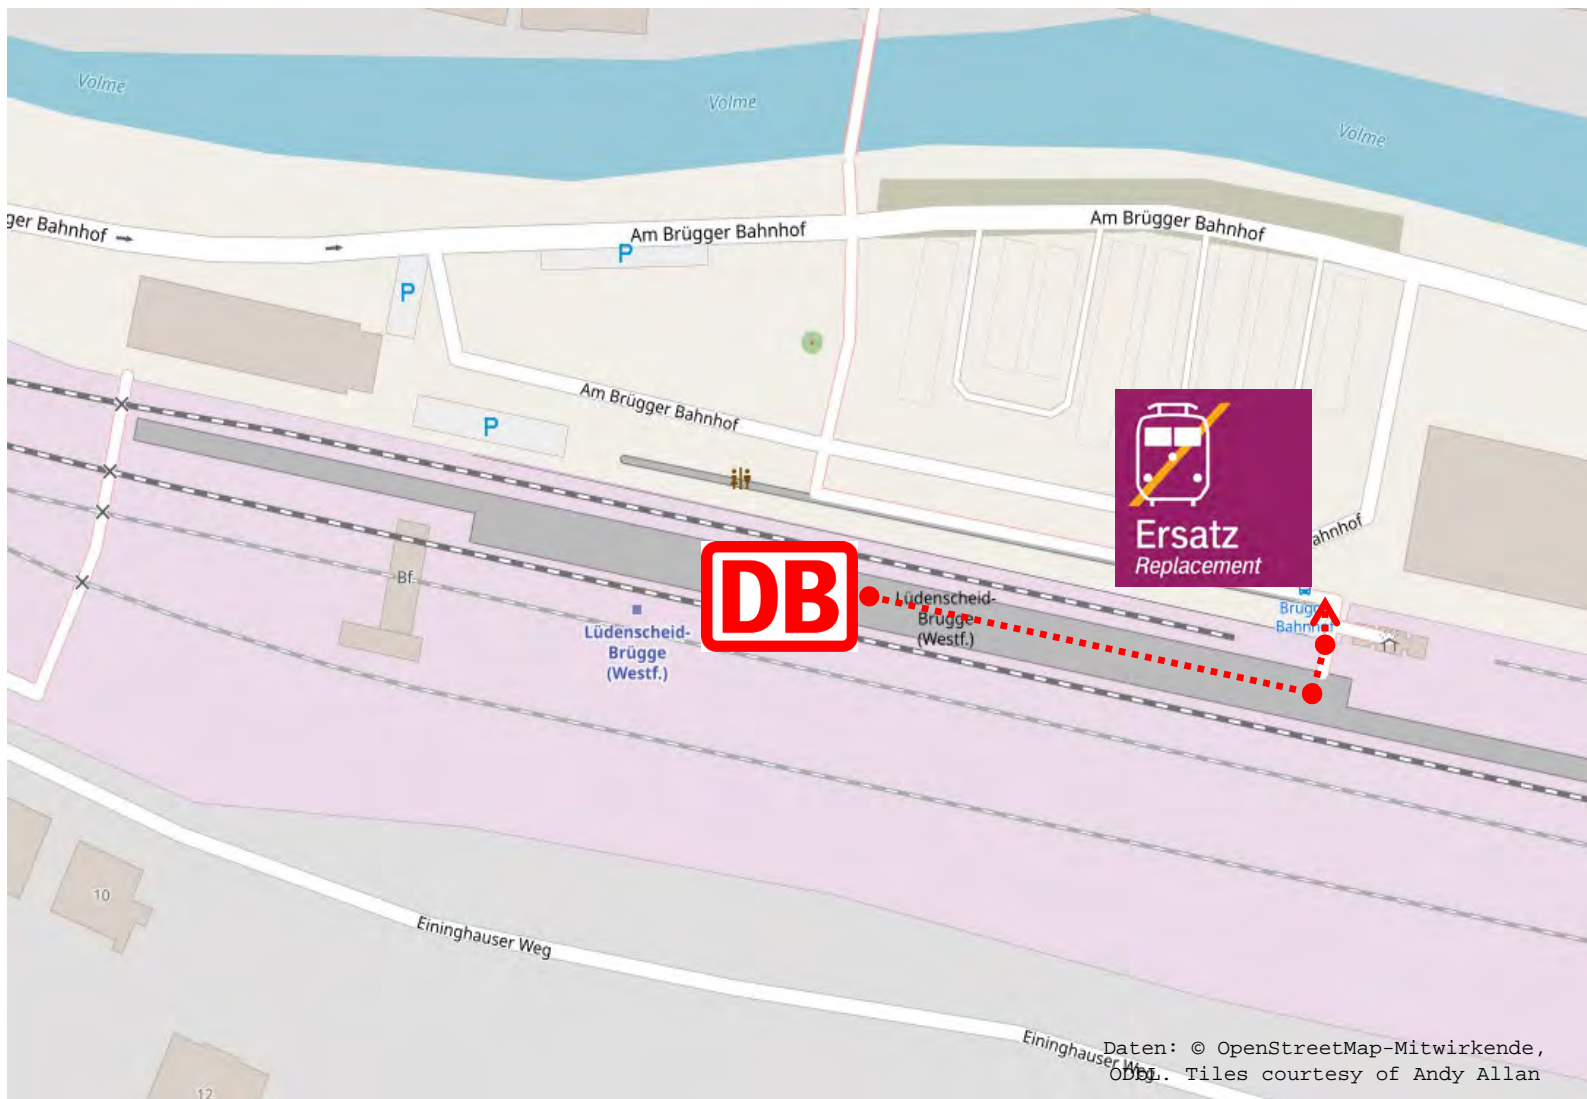

Schienerersatzverkehr

Lüdenscheid-Brügge – Haltestelle Bahnhof

Legende:

..... Fußweg zum Halteplatz für den Schienenersatzverkehr

Ihre Informationsmöglichkeiten:

Internet:
bauinfos.deutschebahn.com

Bauhotline DB Regio NRW:
0202 515 62 515