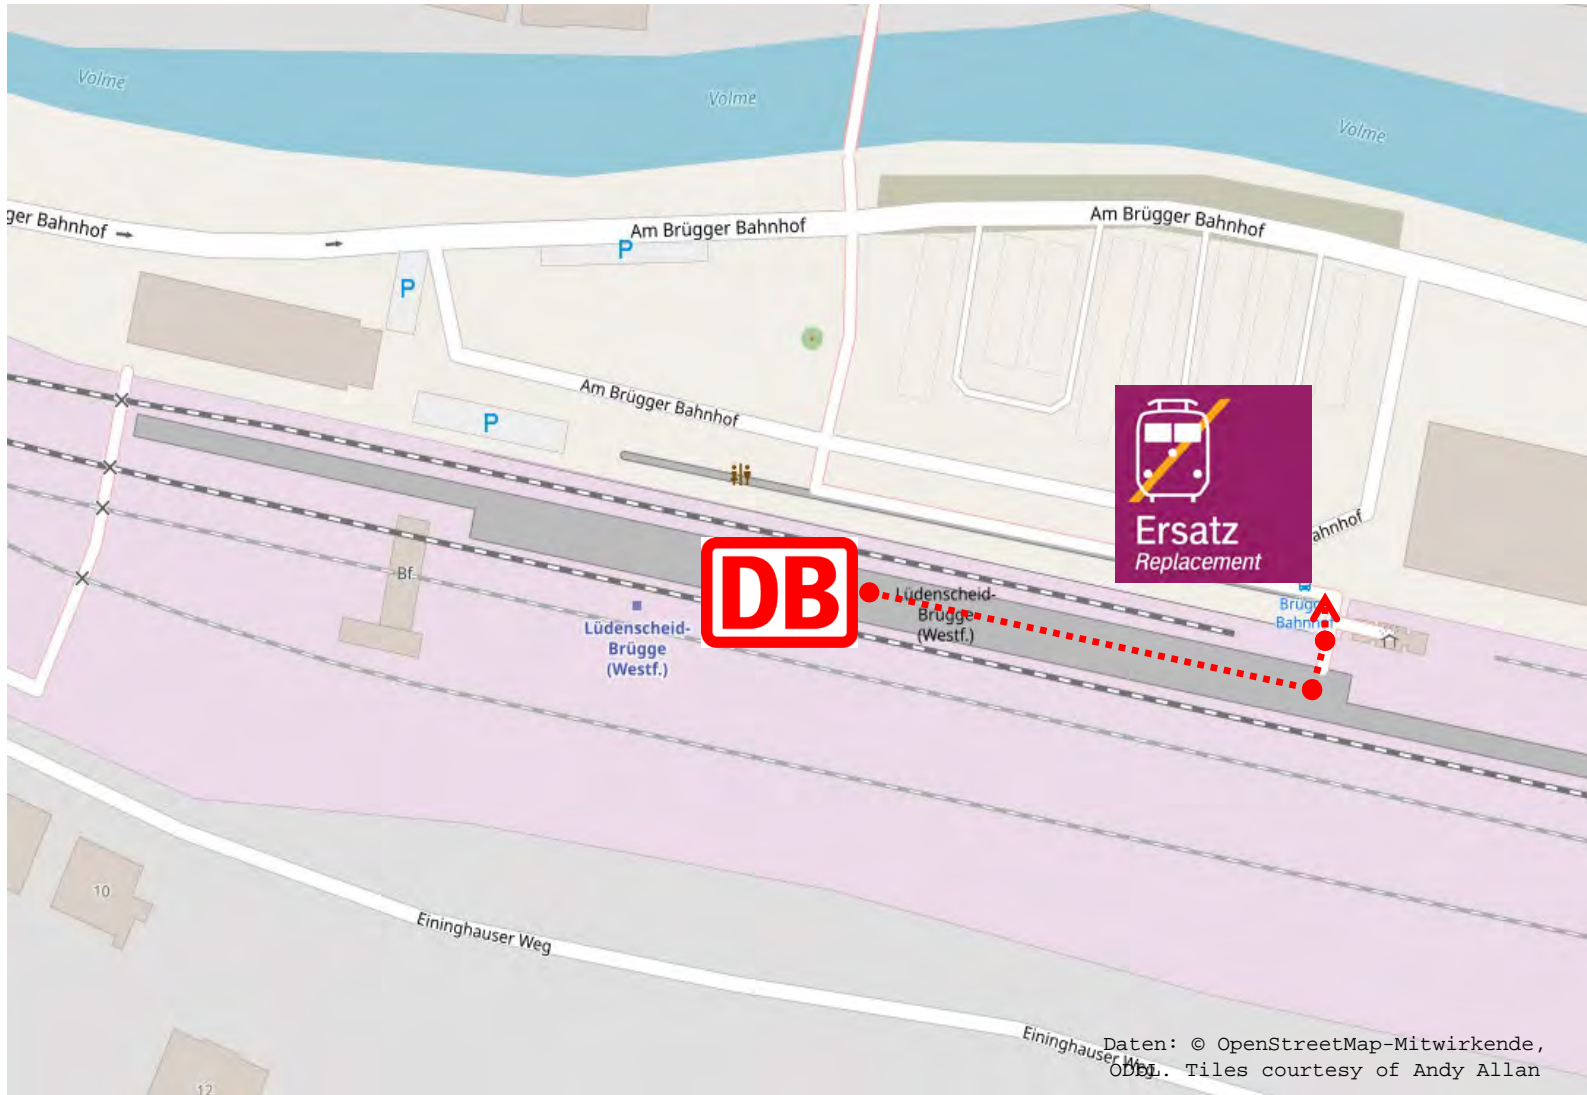

Schienerersatzverkehr

Lüdenscheid-Brügge – Haltestelle Bahnhof

Legende:

..... Fußweg zum Halteplatz für den Schienerersatzverkehr

Ihre Informationsmöglichkeiten:

Internet:
bauinfos.deutschebahn.com

Bauhotline DB Regio NRW:
0202 515 62 515