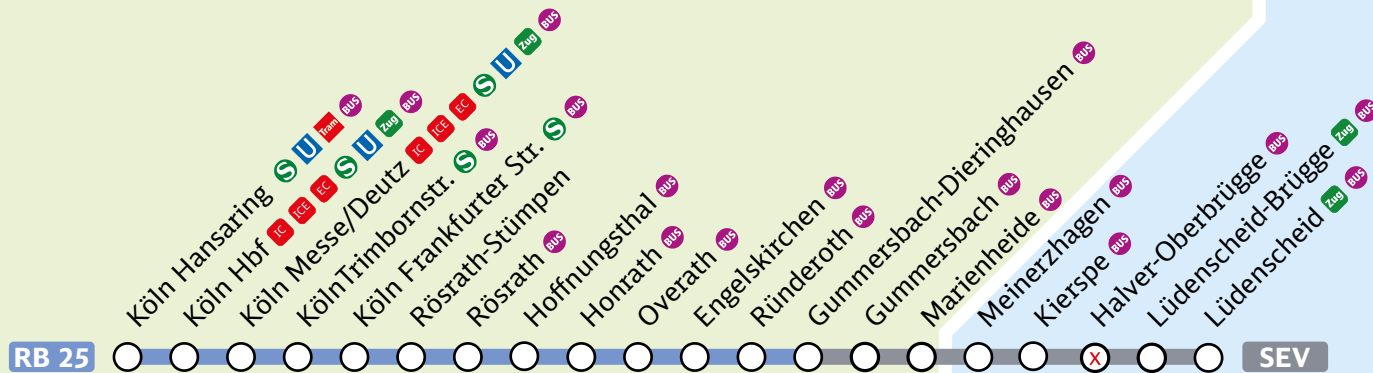

Oberbergische Bahn

Stand: 16. September 2022

SEV Ersatzverkehr mit Bussen von 16. September 2022 bis vsl. 6. Januar 2023
Fahrplaninfos auf vareo.de

 Tarifgebiet VRS

 Tarifgebiet WT

x Bedarfshalte: Züge halten bei Haltewunsch.