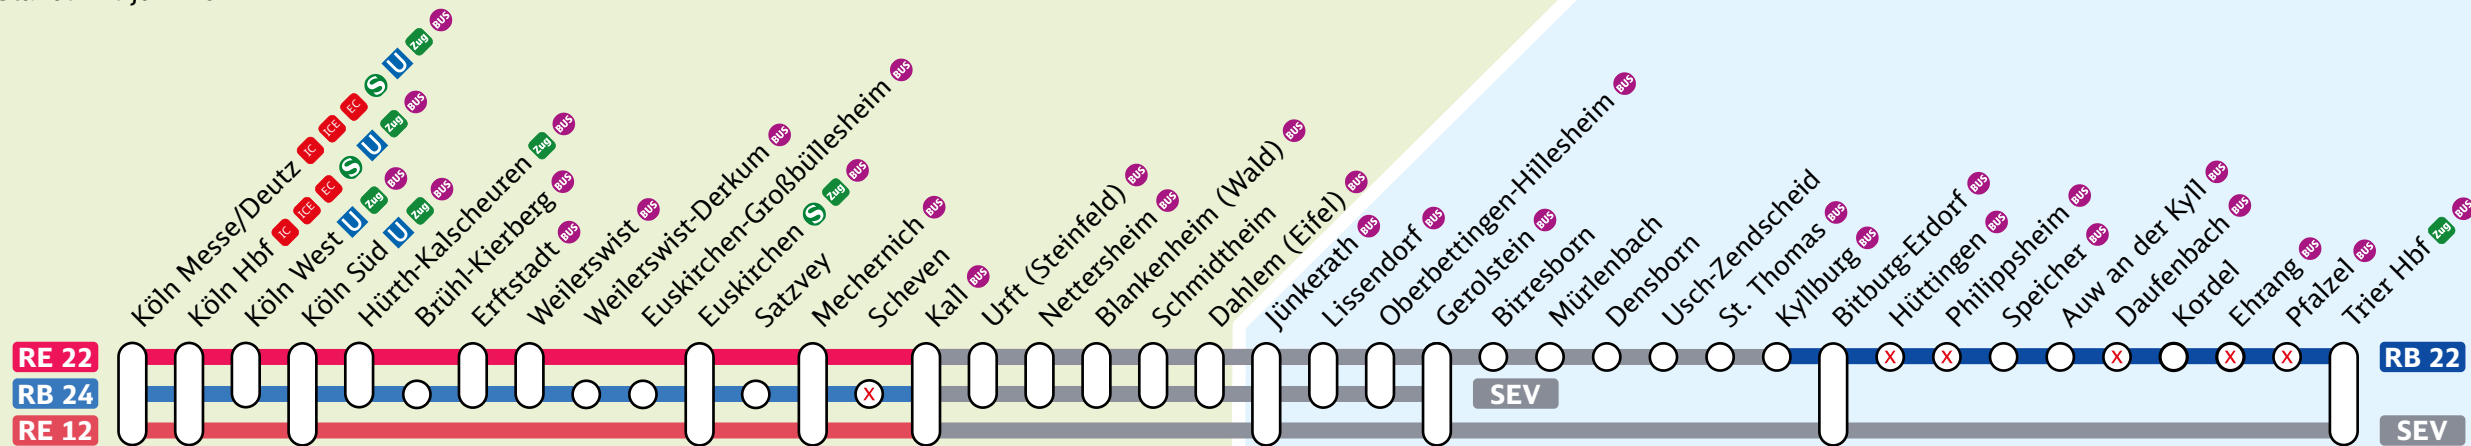

Eifelstrecke

Stand: 21. Juni 2022

VRS

VRT
gemeinsam
unterwegs

SEV Schienenersatzverkehr mit Bussen
Fahrplaninfos auf vareo.de

 Tarifgebiet VRS
Fahrten zwischen VRS-Tarifgebiet und Gerolstein können mit Tickets des VRS-Tarifs erfolgen.

 Tarifgebiet VRT

 Bedarfshalte: Züge halten bei Haltewunsch