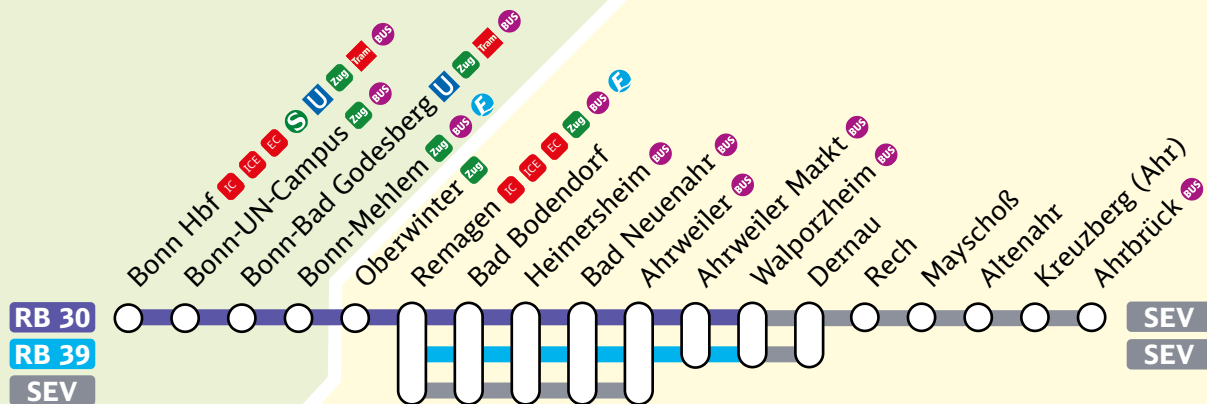

Ahrtalbahn

Stand: März 2022

SEV Schienenersatzverkehr mit Bussen
Fahrplaninfos auf vareo.de

 Tarifgebiet VRS
Fahrten zwischen VRS-Tarifgebiet und Ahrbrück können mit Tickets des VRS-Tarifs erfolgen.

 Tarifgebiet VRM