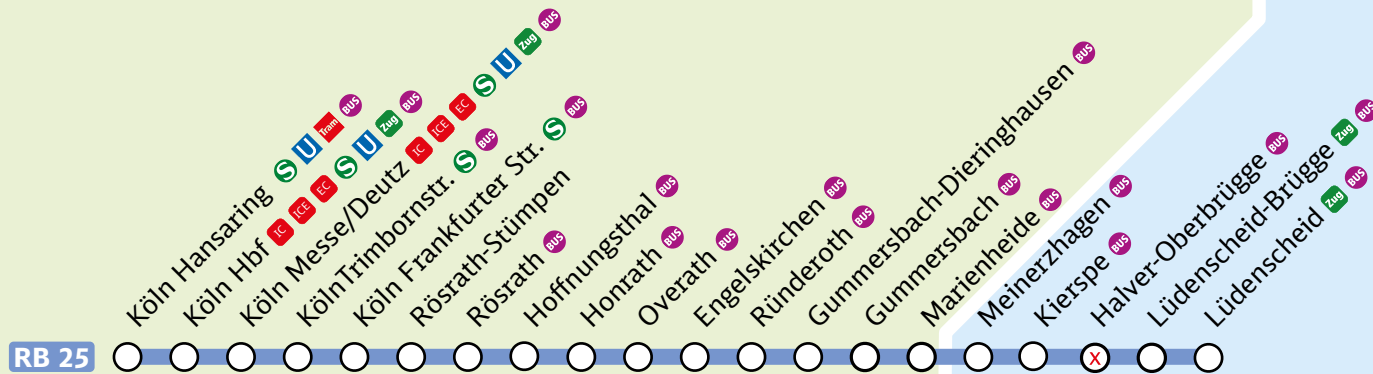

# Oberbergische Bahn

Stand: März 2022

 Tarifgebiet VRS

 Tarifgebiet WT

x Bedarfshalte: Züge halten bei Haltewunsch.