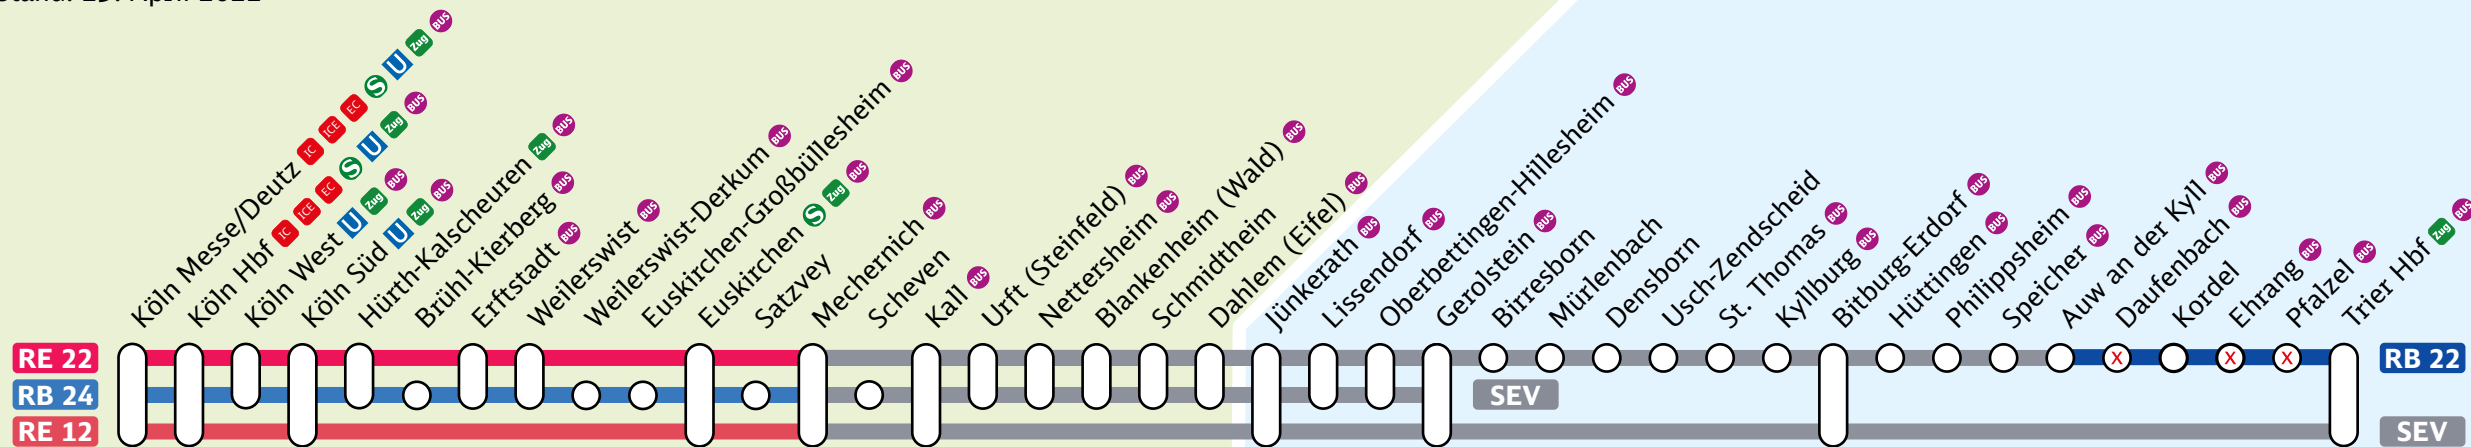

Eifelstrecke

Stand: 23. April 2022

VRS

VRT
gemeinsam
unterwegs

SEV Schienenersatzverkehr mit Bussen
Fahrplaninfos auf vareo.de

 Tarifgebiet VRS
Fahrten zwischen VRS-Tarifgebiet und Gerolstein können mit Tickets des VRS-Tarifs erfolgen.

 Tarifgebiet VRT

 Bedarfshalte: Züge halten bei Haltewunsch

vareo
DER ZUG FÜR DIE REGION