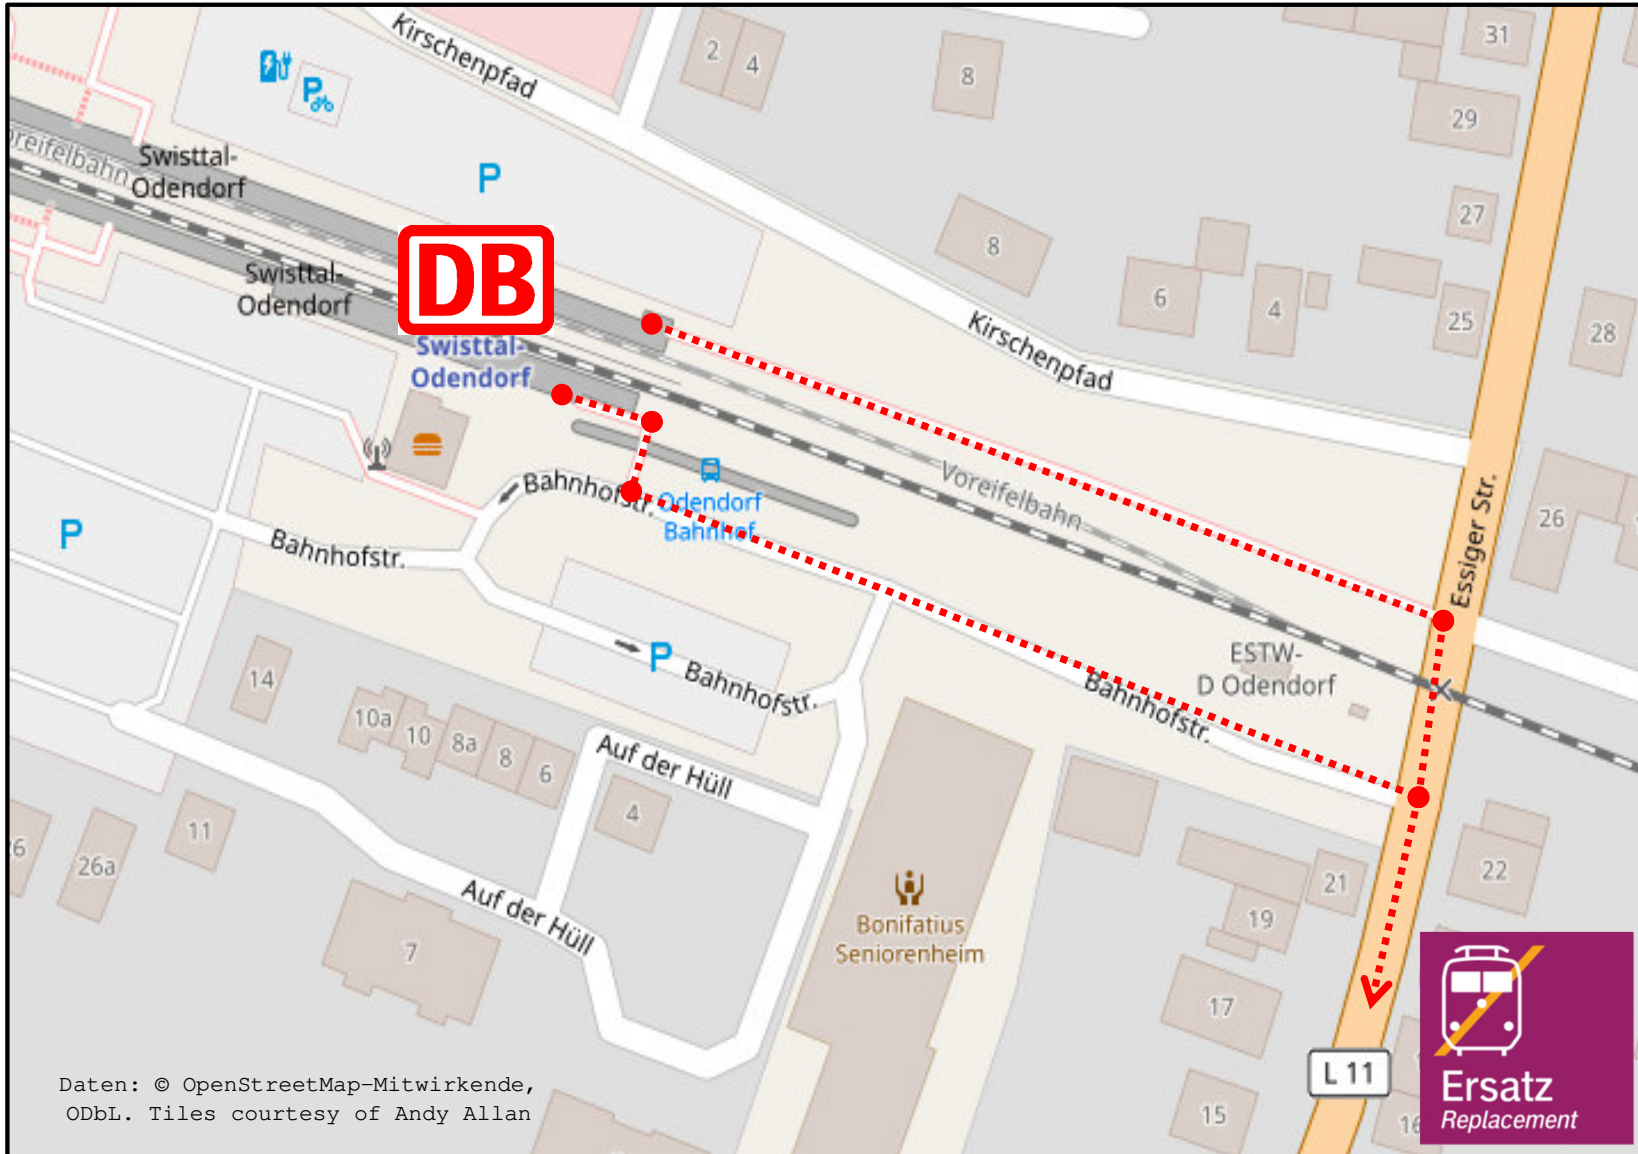

Internet:
bauinfos.deutschebahn.com

Bauhotline DB Regio NRW:
0202 515 62 515

Daten: © OpenStreetMap-Mitwirkende, ODbL. Tiles courtesy of Andy Allan

Schienerenersatzverkehr

Swisttal-Odendorf – Ersatzhaltestelle Essiger Straße