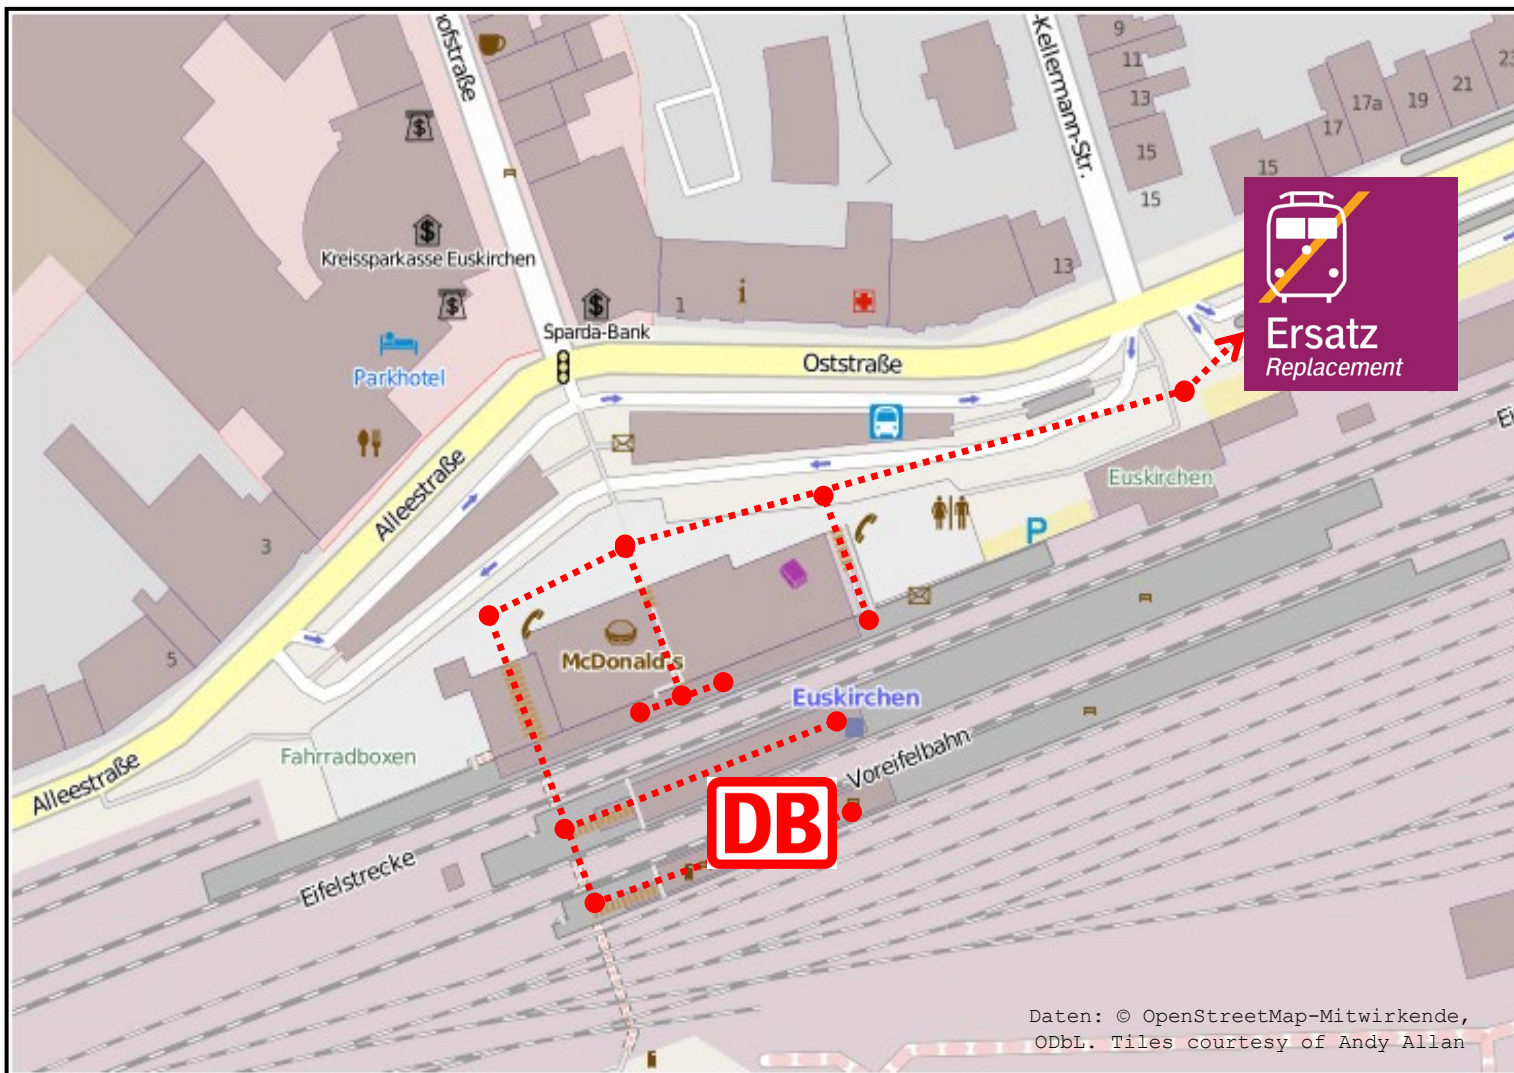

Schienerersatzverkehr

Euskirchen – Haltestelle Bahnhof „Bussteig H“

Legende:

Fußweg zum Halteplatz für den Schienerersatzverkehr

Ihre Informationsmöglichkeiten:

Internet:
bauinfos.deutschebahn.com

Bauhotline DB Regio NRW:
0202 515 62 515