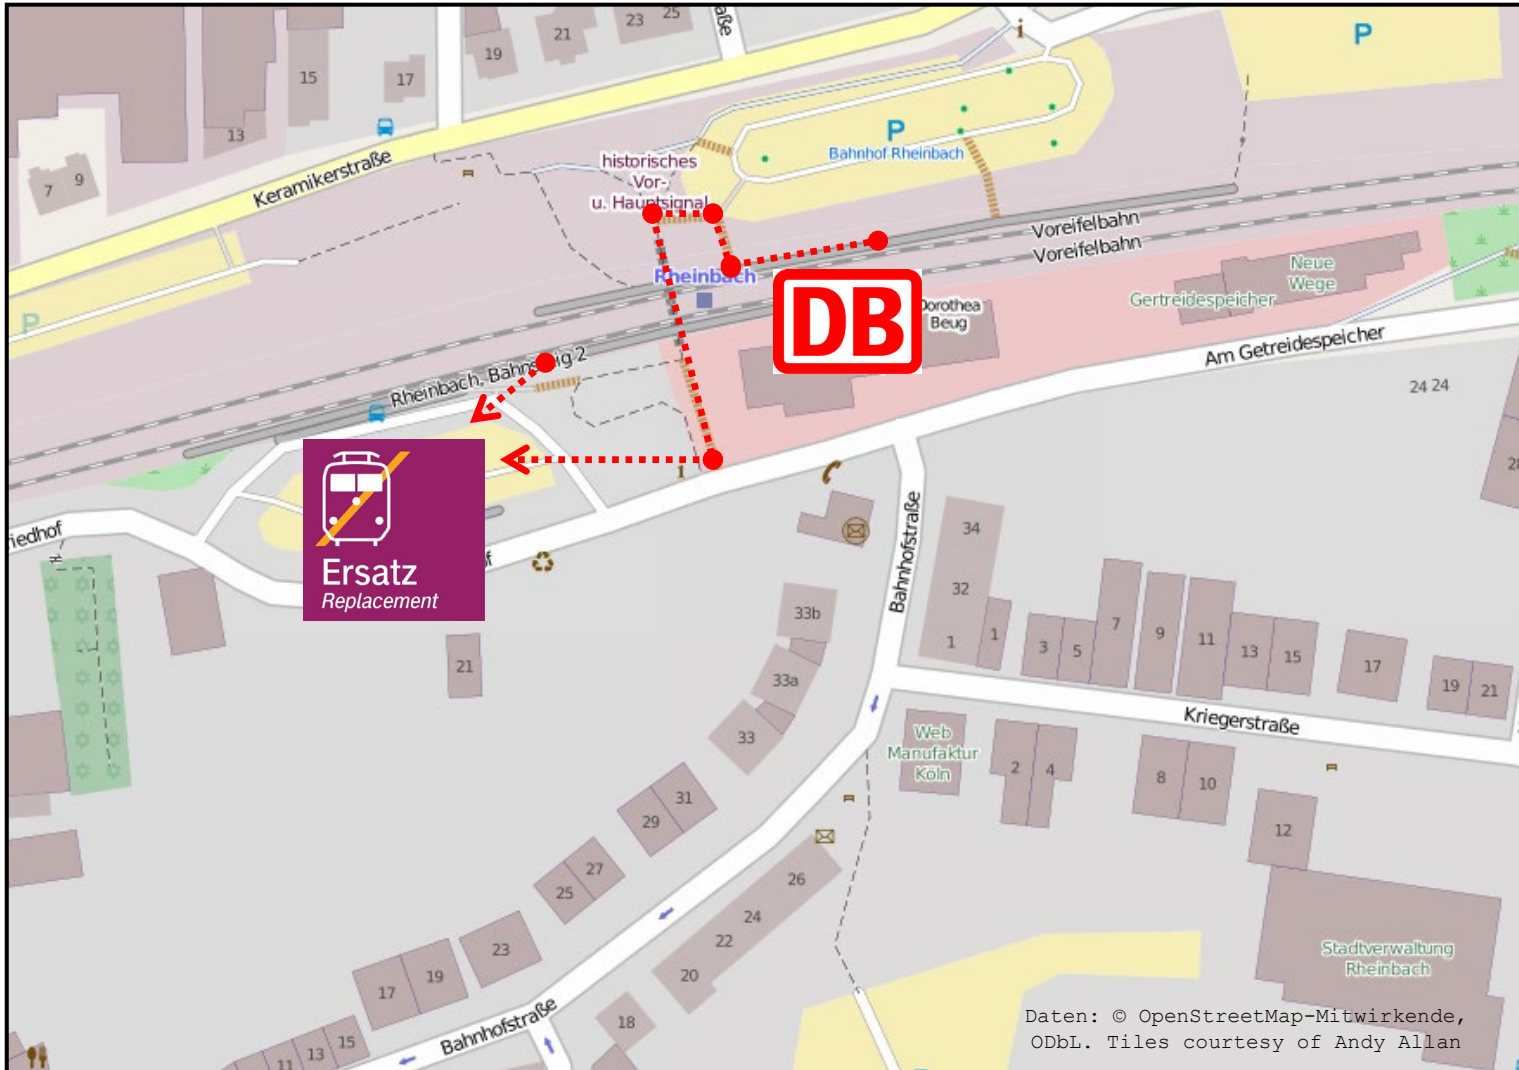

Mo-Fr = Montag bis Freitag
X = Halt bei Bedarf

Schienenersatzverkehr	Haltestelle
Euskirchen	Haltestelle Bahnhof - Bussteig H
Euskirchen-Kuchenheim	Haltestelle Markt
Swisttal-Odendorf	Ersatzhaltestelle Essiger Straße
Rheinbach	Haltestelle Bahnhof - Bussteig B

Wir fahren im Auftrag von:

 Nahverkehr Rheinland

Schienerersatzverkehr

Rheinbach – Haltestelle Bahnhof – Bussteig B

Legende:

..... Fußweg zum Halteplatz für den Schienerersatzverkehr

Ihre Informationsmöglichkeiten: