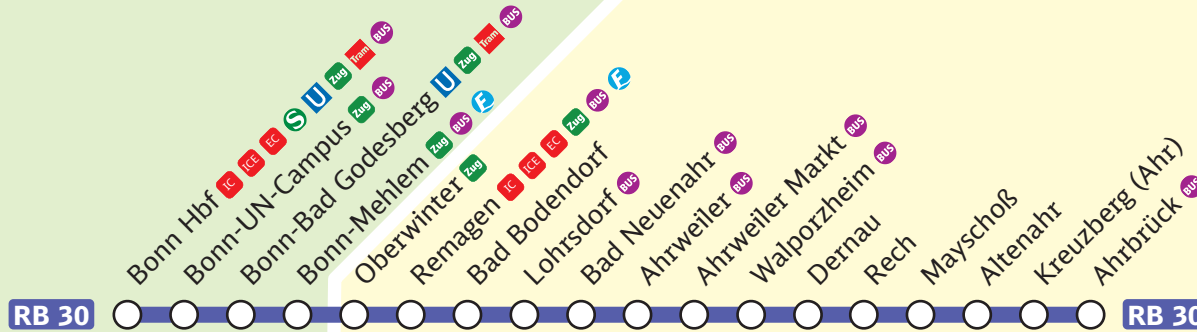

# Rhein-Ahr-Bahn

Stand: Dezember 2025

Aktuelle Infos zu Baumaßnahmen und Schienenersatzverkehr (SEV)  
[vareo.de](http://vareo.de)

Tarifgebiet VRS  
Fahrten zwischen VRS-Tarifgebiet und Ahrbrück können mit  
Tickets des VRS-Tarifs erfolgen.

Tarifgebiet VRM