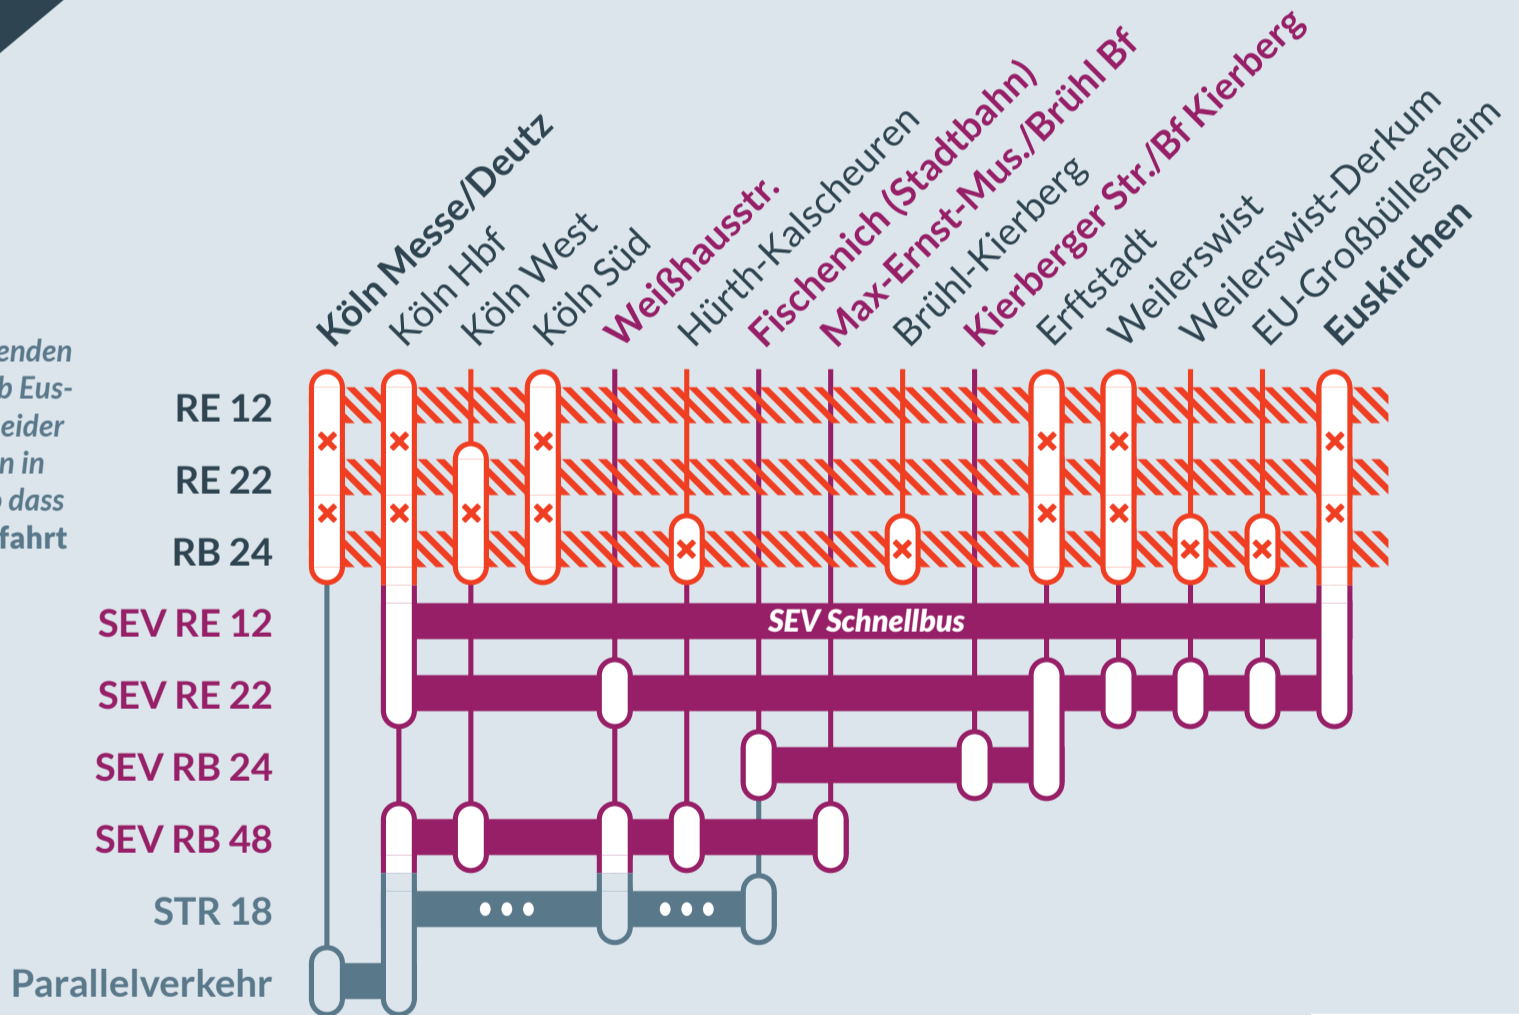

Baustellenbedingte Einschränkung:

RE 12, RE 22, RB 24

Köln Messe/Deutz ↔ Trier Hbf

Köln Messe/Deutz ↔ Kall

von
Fr, 02.05.2025
21:00 Uhr

bis
Mo, 19.05.2025
05:00 Uhr

Zugausfälle zwischen:

Köln Messe/Deutz und Trier Hbf (RE 12)

Köln Messe/Deutz und Bitburg-Erdorf (RE 22)

Köln Messe/Deutz und Kall (RB 24)

- Beachten Sie den bestehenden SEV auf der Eifelstrecke ab Euskirchen. Die SEV-Linien beider Baumaßnahmen werden in Euskirchen gebrochen, so dass ein Umstieg bei Weiterfahrt notwendig ist.

- betroffene Linie
- Ausfall auf der Linie
- Ersatzverkehr mit Bussen (SEV)
- alternative Verbindungen

 Finden Sie Ihren Ersatzverkehr und Ihre Reisealternativen:

Ersatz Replacement

☎ 0202 515 62 515
(Ortstarif)