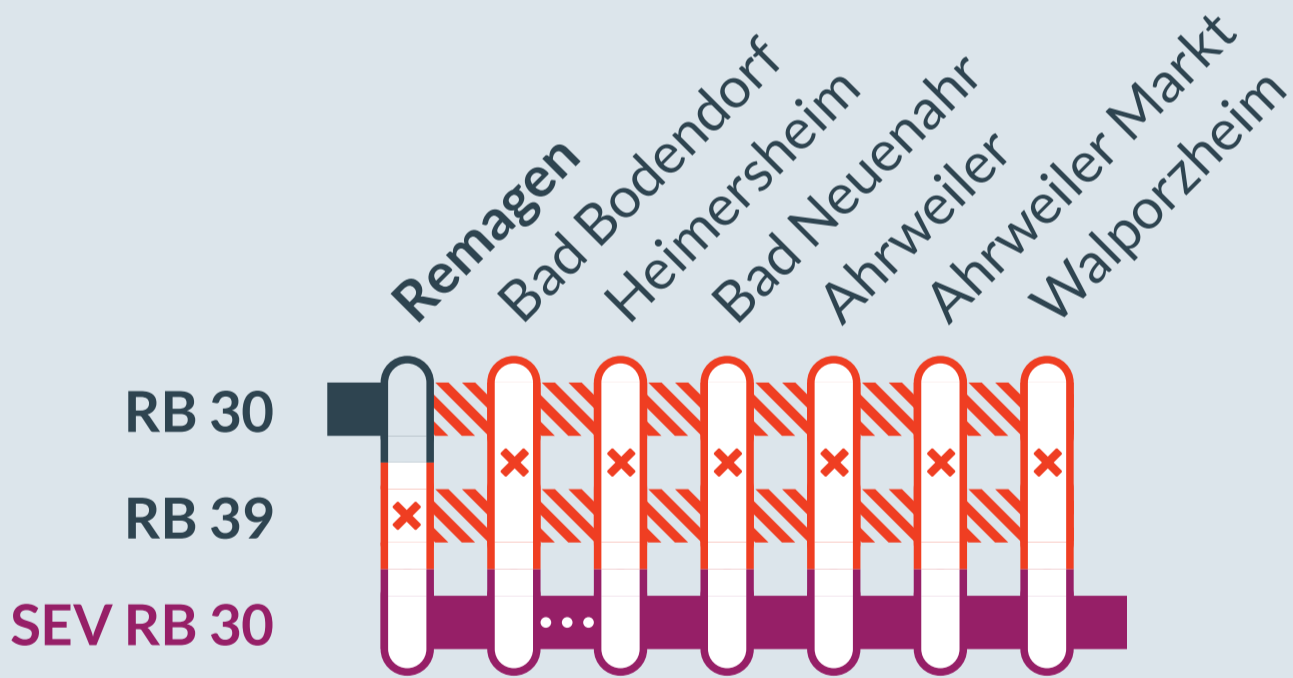

Baustellenbedingte Einschränkung:

RB 30, RB 39

Bonn Hbf ↔ Walporzheim

Remagen ↔ Walporzheim

von
Sa, 12.04.2025
05:00 Uhr

bis
So, 27.04.2025
21:00 Uhr

Zugausfälle zwischen:
Remagen und Walporzheim

- betroffene Linie
- Ausfall auf der Linie
- Ersatzverkehr mit Bussen (SEV)