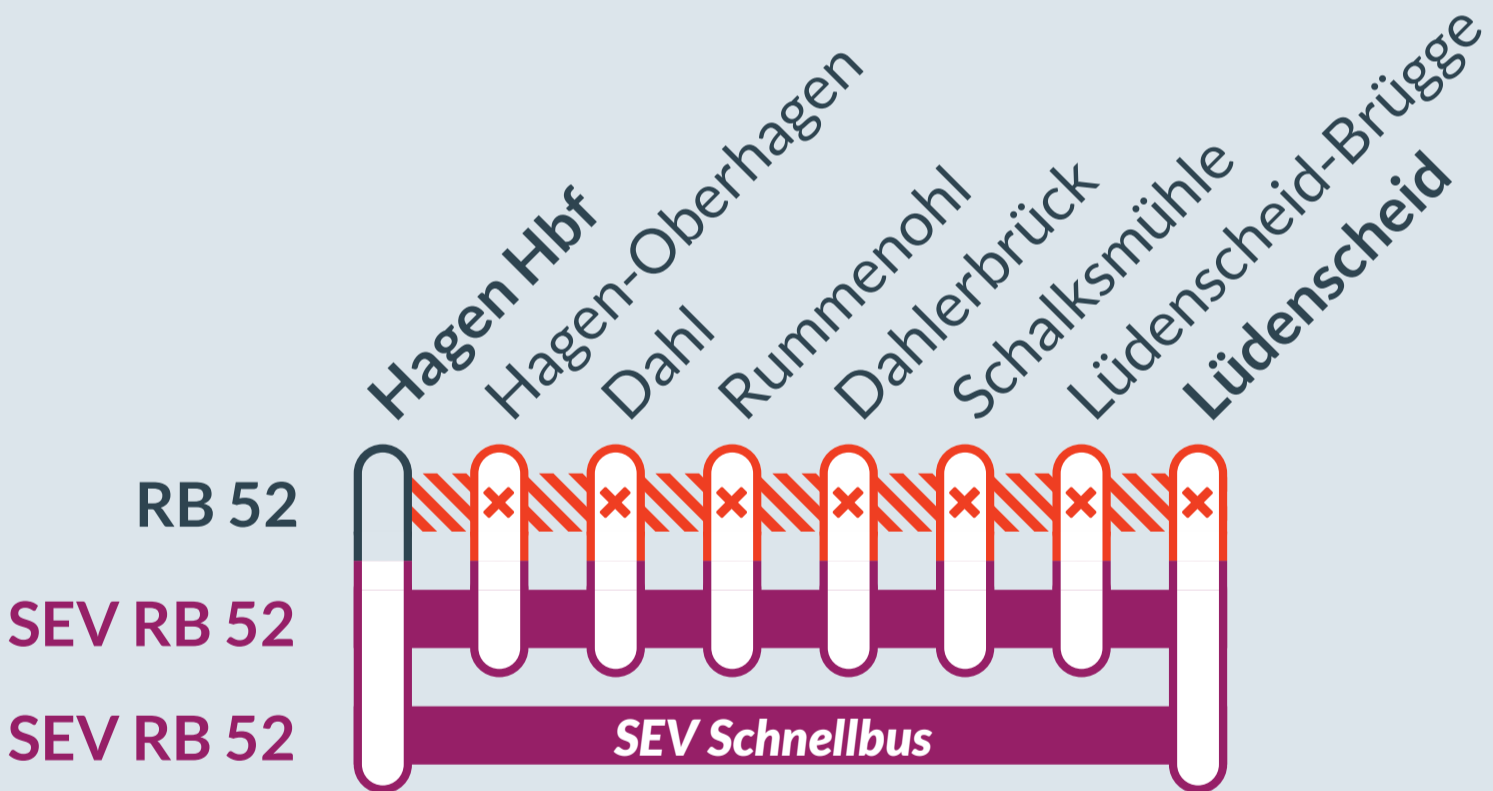

Baustellenbedingte Einschränkung:

RB 52

Dortmund Hbf ↔ Lüdenscheid

von
Fr, 25.04.2025
21:00 Uhr

bis
Mo, 05.05.2025
05:50 Uhr

Streckensperrung zwischen:
Hagen Hbf und Lüdenscheid

- Ausfall auf der Linie
- Ersatzverkehr mit Bussen (SEV)
- betroffene Linie

Finden Sie Ihren
Ersatzverkehr
und Ihre **Reise-**
alternativen:

☎ 0202 515 62 515
(Ortstarif)

📱 www.zuginfo.nrw

zuginfo.nrw ist ein Serviceangebot für Kunden im Regionalverkehr in Nordrhein-Westfalen.