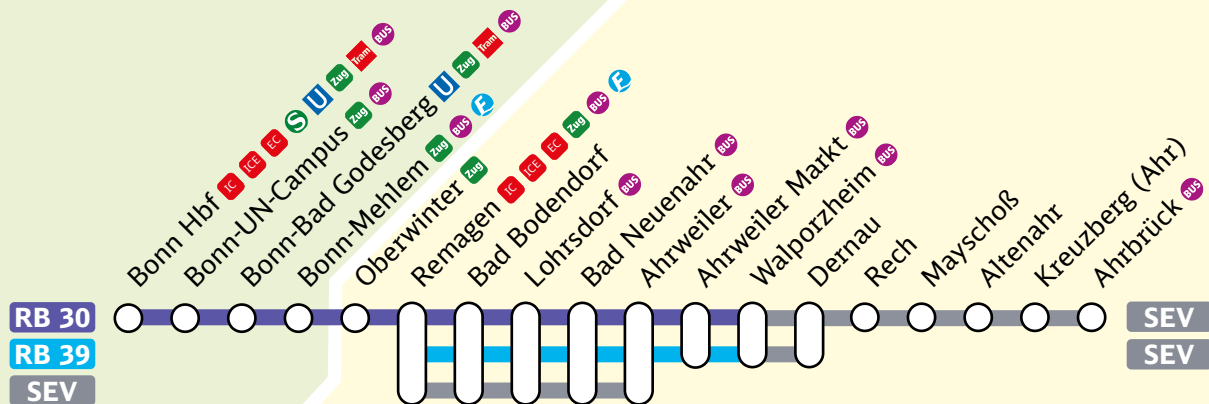

Ahrtalbahn

Stand: Dezember 2024

SEV Schienenersatzverkehr mit Bussen
Fahrplaninfos auf vareo.de

 Tarifgebiet VRS
Fahrten zwischen VRS-Tarifgebiet und Ahrbrück können mit Tickets des VRS-Tarifs erfolgen.

 Tarifgebiet VRM