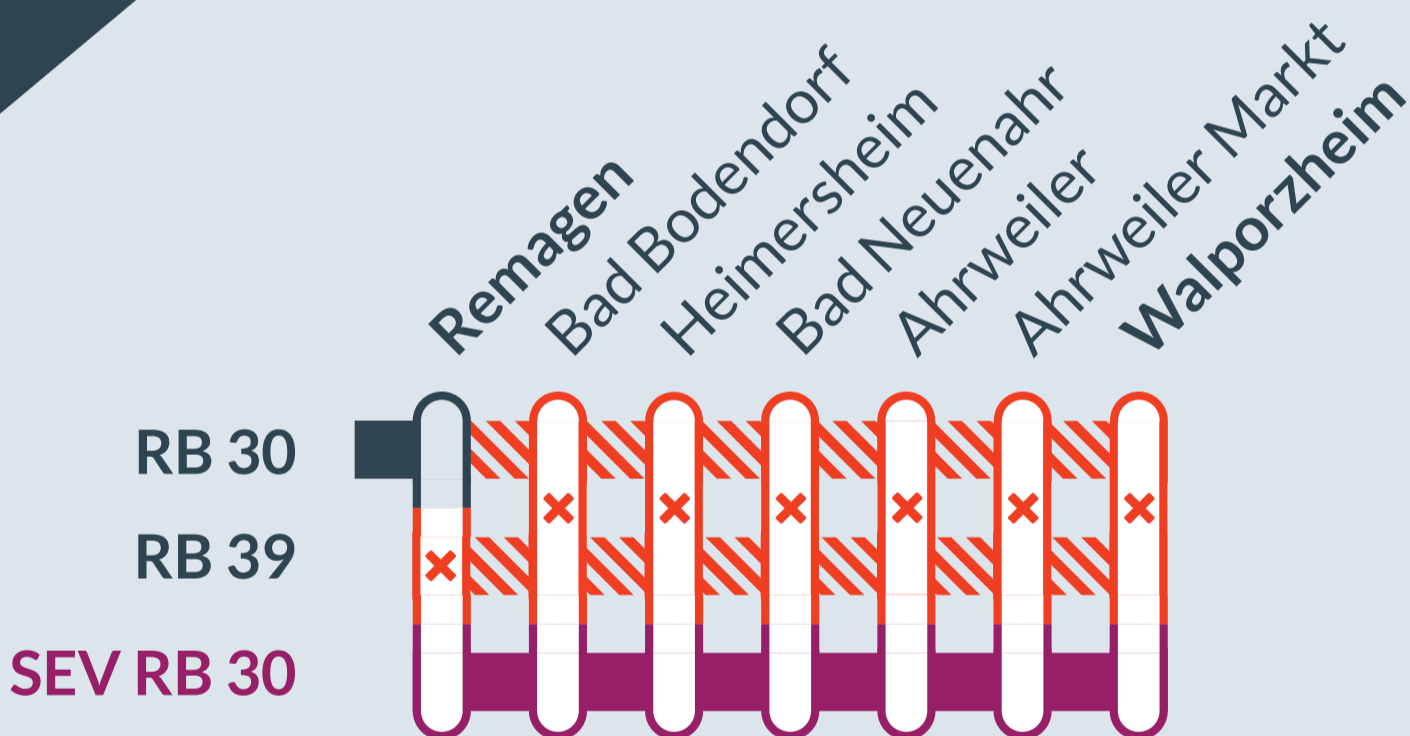

Baustellenbedingte Einschränkung:

RB 30, RB 39

Bonn Hbf ↔ Ahrbrück

Remagen ↔ Walporzheim

von
So, 13.10.2024
06:00 Uhr

bis
Sa, 26.10.2024
21:00 Uhr

Streckensperrung zwischen:
Remagen und Walporzheim

- betroffene Linie
- Ausfall auf der Linie
- Ersatzverkehr mit Bussen (SEV)