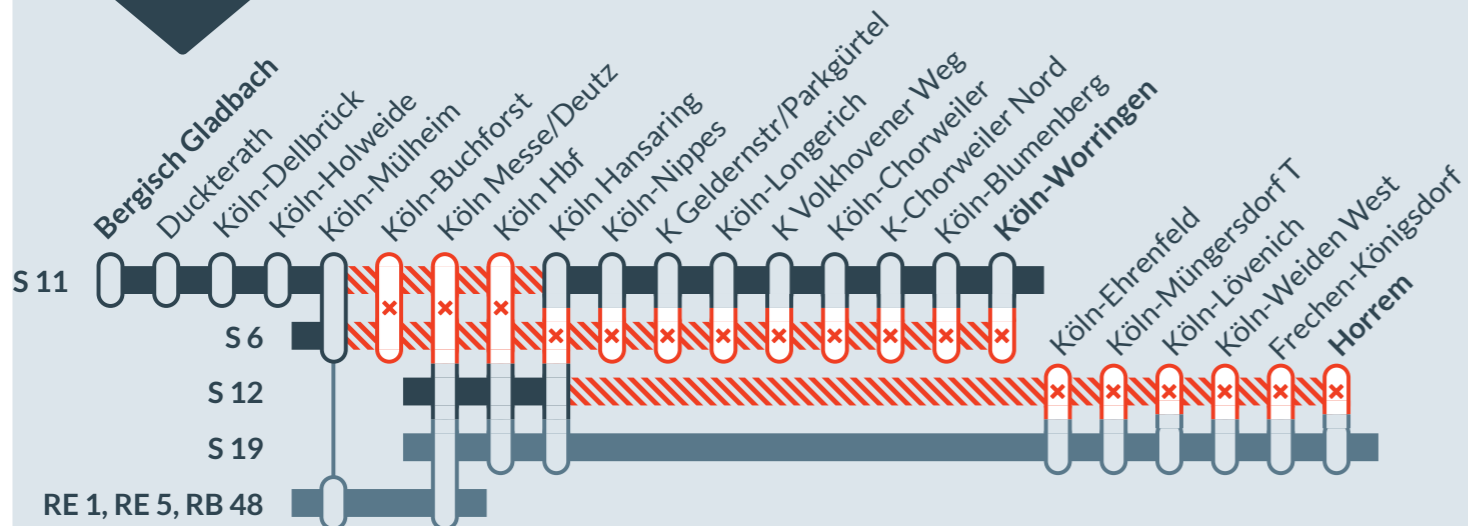

Zug- und Haltausfälle im Großraum Köln
(wechselnde Betroffenheiten nach Bauphasen)

von **Do, 10.10.2024** 21:00 Uhr bis **Fr, 08.11.2024** 21:00 Uhr

Mo-Fr jeweils 6-21 Uhr, **Sa** jeweils 8-21 Uhr

Teilausfälle zwischen **K-Mülheim** und **K-Worringen** (S 6), zwischen **K-Mülheim** und **K Hansaring** (S 11) und zwischen **K Hansaring** und **Horrem** (S 12)

- die Züge der Linien S 6 & S 11 mit Start/Ziel Langenfeld und Köln-Mülheim verkehren nur im 30-Min-Takt
- zusätzliche Bauarbeiten in diesem Zeitraum zwischen Düsseldorf und Langenfeld (Rheinl)
- die Züge der Linie S 11 fallen vom 02.-11.11. nur zwischen Köln-Mülheim und Köln Hbf aus

von **Do, 10.10.2024** 21:00 Uhr

bis **Fr, 08.11.2024** 21:00 Uhr

gültig **samstags** zwischen **5 Uhr und 8 Uhr**, sowie **sonntags** zwischen **5 Uhr und 21 Uhr**

Teilausfälle zwischen **K-Mülheim** und **K-Worringen** (S 6) und zwischen **K-Mülheim** und **Köln Messe/Deutz // Köln Hbf *** (S 11)

von **Do, 10.10.2024** 21:00 Uhr

bis **Fr, 08.11.2024** 21:00 Uhr

gültig **nachts**, jeweils zwischen **21 Uhr und 5 Uhr**

Teilausfälle zwischen **K-Mülheim** und **K-Worringen** (S 6), zwischen **K-Mülheim** und **Köln Hbf** (S 11) und zwischen **K-Trimbornstr.** und **Hansaring** (RB 25). Haltausfälle in **Köln-Hansaring** und **Köln Trimbornstraße** (S 12)