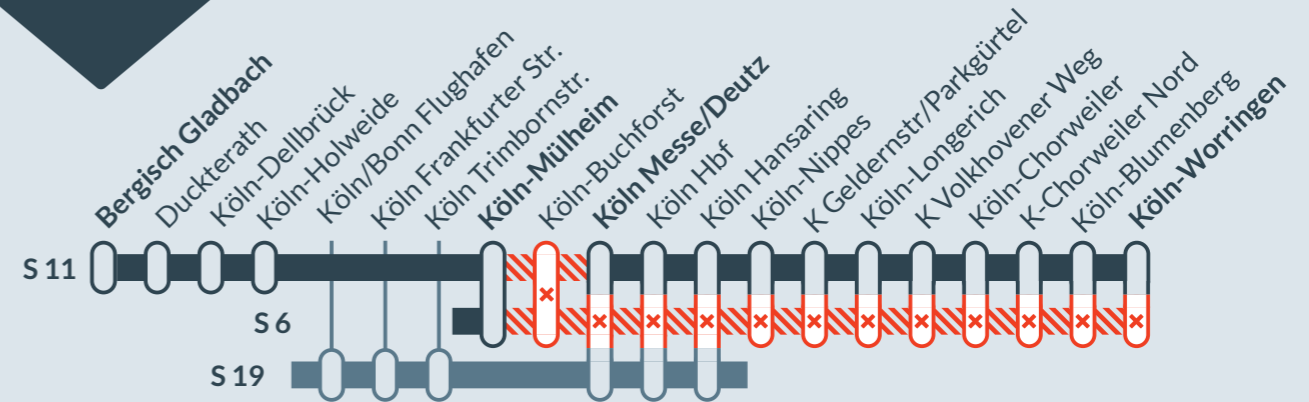

Zug- und Haltausfälle im Großraum Köln
(wechselnde Betroffenheiten nach Bauphasen)

von **Do, 10.10.2024** 21:00 Uhr bis **Fr, 08.11.2024** 21:00 Uhr

Mo-Fr jeweils 6-21 Uhr, **Sa** jeweils 8-21 Uhr

Teilausfälle zwischen **K-Mülheim** und **K-Worringen** (S 6), zwischen **K-Mülheim** und **K Hansaring** (S 11) und zwischen **K Hansaring** und **Horrem** (S 12)

- die Züge der Linien S 6 & S 11 mit Start/Ziel Langenfeld und Köln-Mülheim verkehren nur im 30-Min-Takt
- zusätzliche Bauarbeiten in diesem Zeitraum zwischen Düsseldorf und Langenfeld (Rheinl)
- die Züge der Linie S 11 fallen vom 02.-11.11. nur zwischen Köln-Mülheim und Köln Hbf aus

von **Do, 10.10.2024** 21:00 Uhr

bis **Fr, 08.11.2024** 21:00 Uhr

gültig **samstags** zwischen **5 Uhr und 8 Uhr**, sowie **sonntags** zwischen **5 Uhr und 21 Uhr**

Teilausfälle zwischen **K-Mülheim** und **K-Worringen** (S 6) und zwischen **K-Mülheim** und **Köln Messe/Deutz // Köln Hbf *** (S 11)

- die Züge der Linien S 6 & S 11 mit Start/Ziel Langenfeld und Köln-Mülheim verkehren nur im 30-Min-Takt
- S 11: die Züge verkehren ab Köln Messe/Deutz weiter als S 19
- Vom 04.-08.11 jeweils 5:00 Uhr bis 21:00 Uhr fällt die S 11 zwischen Köln Hbf und K-Mülheim aus.