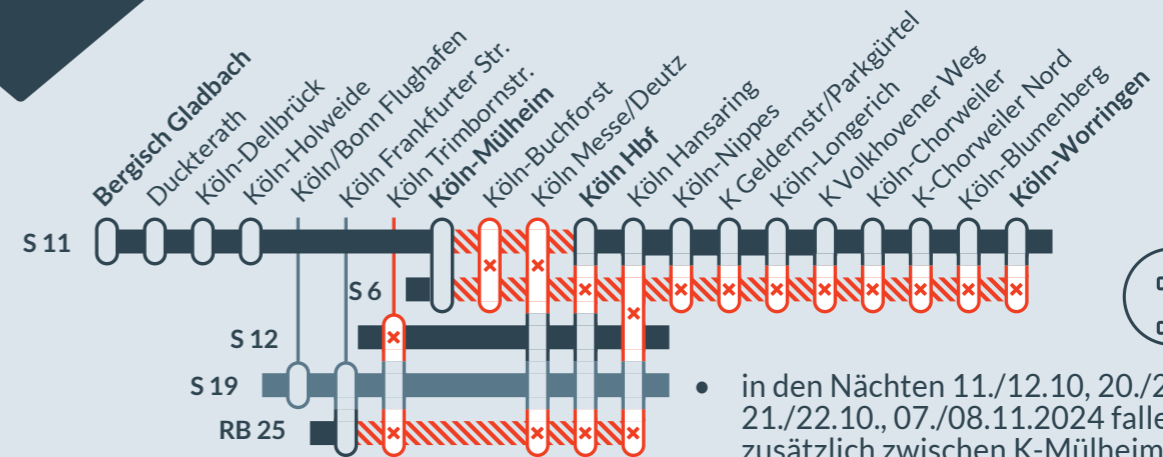

von **Do, 10.10.2024** 21:00 Uhr

bis **Fr, 08.11.2024** 21:00 Uhr

gültig **samstags** zwischen **5 Uhr und 8 Uhr**, sowie **sonntags** zwischen **5 Uhr und 21 Uhr**

Teilausfälle zwischen **K-Mülheim** und **K-Worringen** (S 6) und zwischen **K-Mülheim** und **Köln Messe/Deutz // Köln Hbf *** (S 11)

- die Züge der Linien S 6 & S 11 mit Start/Ziel Langenfeld und Köln-Mülheim verkehren nur im 30-Min-Takt
- S 11: die Züge verkehren ab Köln Messe/Deutz weiter als S 19
- Vom 04.-08.11 jeweils 5:00 Uhr bis 21:00 Uhr fällt die S 11 zwischen Köln Hbf und K-Mülheim aus.

von **Do, 10.10.2024** 21:00 Uhr

bis **Fr, 08.11.2024** 21:00 Uhr

gültig **nachts**, jeweils zwischen **21 Uhr und 5 Uhr**

Teilausfälle zwischen **K-Mülheim** und **K-Worringen** (S 6), zwischen **K-Mülheim** und **Köln Hbf** (S 11) und zwischen **K-Trimbornstr.** und **Hansaring** (RB 25). Haltausfälle in **Köln-Hansaring** und **Köln Trimbornstraße** (S 12)

- in den Nächten 11./12.10, 20./21.10., 21./22.10., 07./08.11.2024 fallen die Züge zusätzlich zwischen K-Mülheim und Bergisch Gladbach aus

0202 515 62 515 (Ortstarif)
www.zuginfo.nrw

zuginfo.nrw ist ein Serviceangebot für Kunden im Regionalverkehr in Nordrhein-Westfalen.