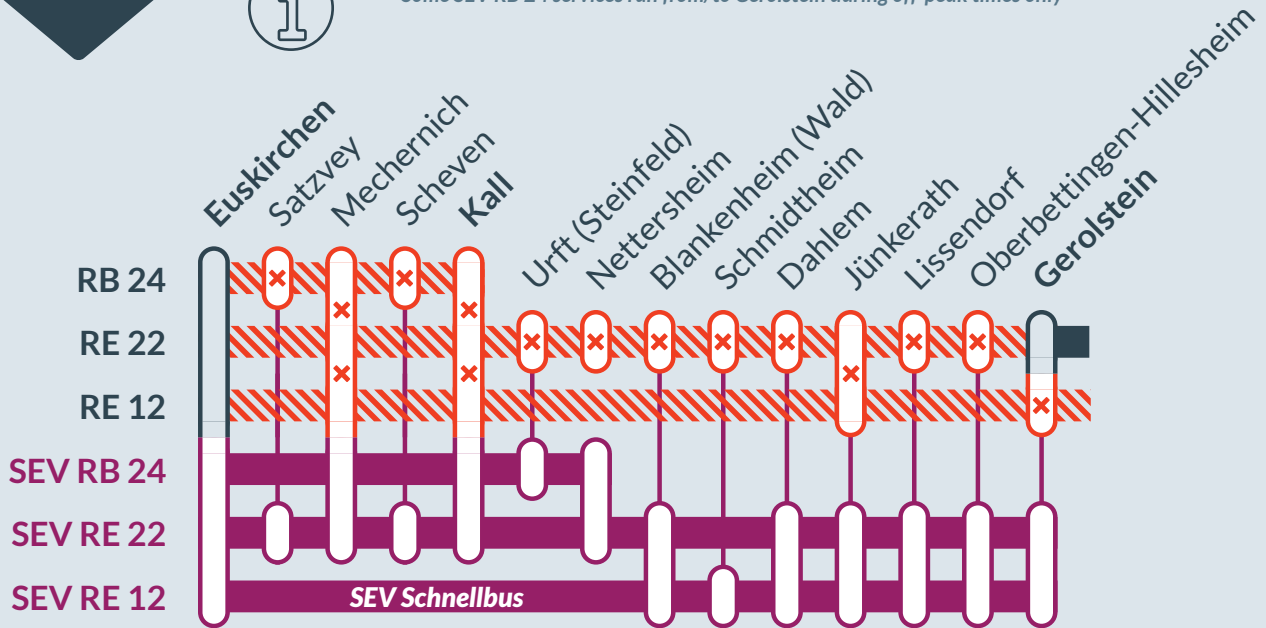

Baustellenbedingte Einschränkung: Timetable changes due to construction work:

RE 12, RE 22, RB 24 Köln Messe/Deutz ↔ Trier Hbf / Kall

von / from
25.06.2024
21:00 Uhr / 9 p.m.

bis / to
02.09.2024
21:00 Uhr / 9 p.m.

Zugausfälle mit Ersatzverkehr zwischen: // Train cancellations with rail replacement services between:
Euskirchen und / and Kall / Gerolstein

Einzelne Leistungen des SEV RB 24 verkehren in den Randzeiten von/bis Gerolstein /
Some SEV RB 24 services run from/to Gerolstein during off-peak times only

Ausfall auf der Linie / cancelled trains
 Ersatzverkehr mit Bussen / rail replacement transport

Weitere Informationen zu den Fahrplanänderungen:
Further information about timetable changes:

+49 202 515 62 515
(costs depend on provider)
www.zuginfo.nrw