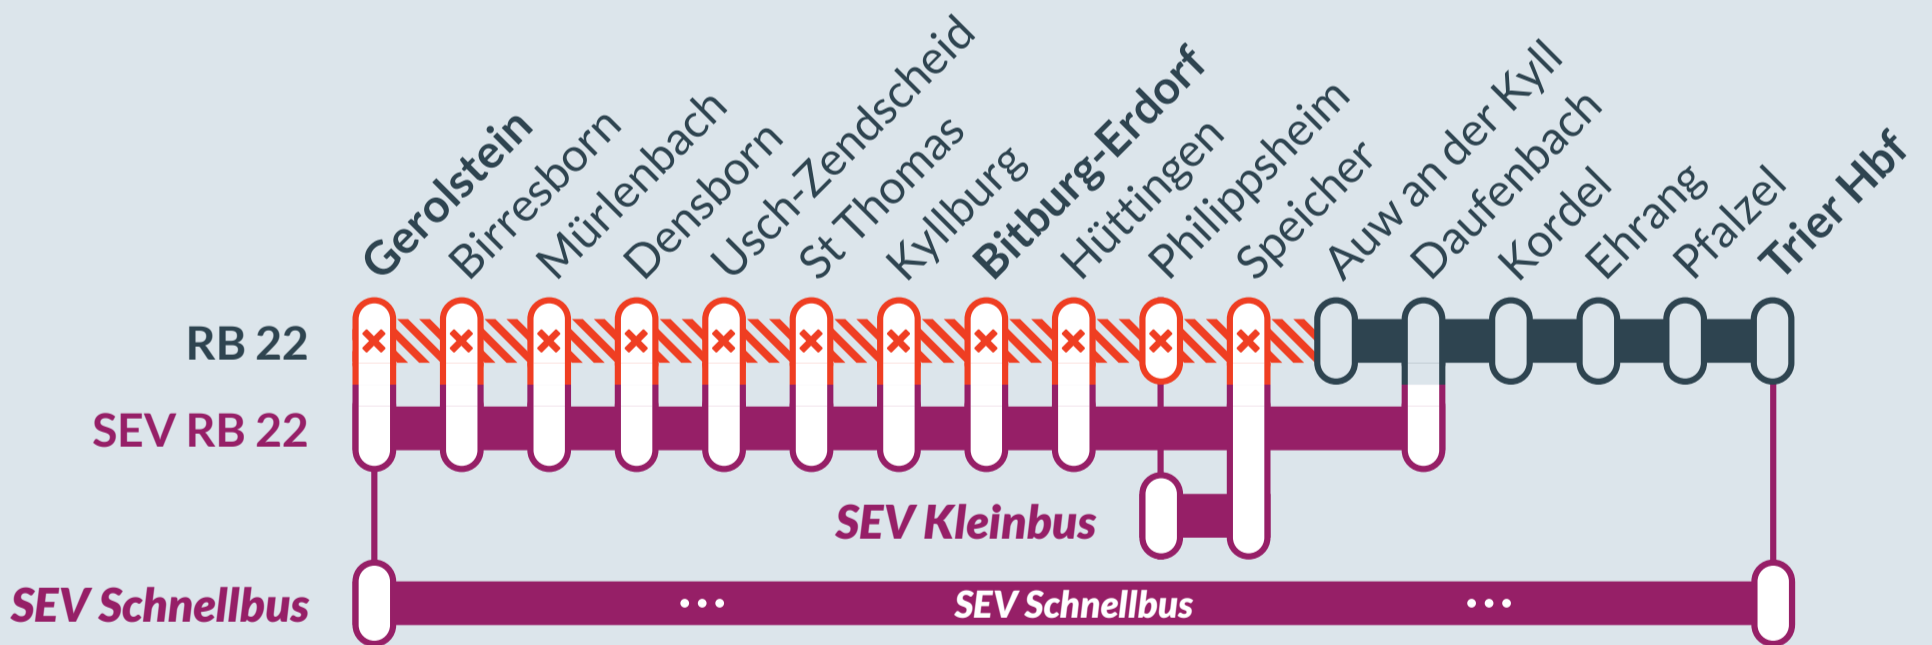

Baustellenbedingte Einschränkung: Timetable changes due to construction work:

RB 22

Gerolstein ↔ Trier Hbf

von / from
27.05.2024
21:00 Uhr / 09 pm

bis / to
23.06.2024
21:00 Uhr / 09 pm

Zugausfälle zwischen: // Train cancellations between: **Gerolstein**
und / and **Auw an der Kyll**

Ersatzverkehr zwischen: // rail replacement services between:
Gerolstein und / and **Daufenbach / Trier Hbf**

der SEV von Gerolstein bis Trier
fährt nur von Montag bis Freitag //
the rail replacement from Gerolstein
to Trier only runs from Monday
to Friday