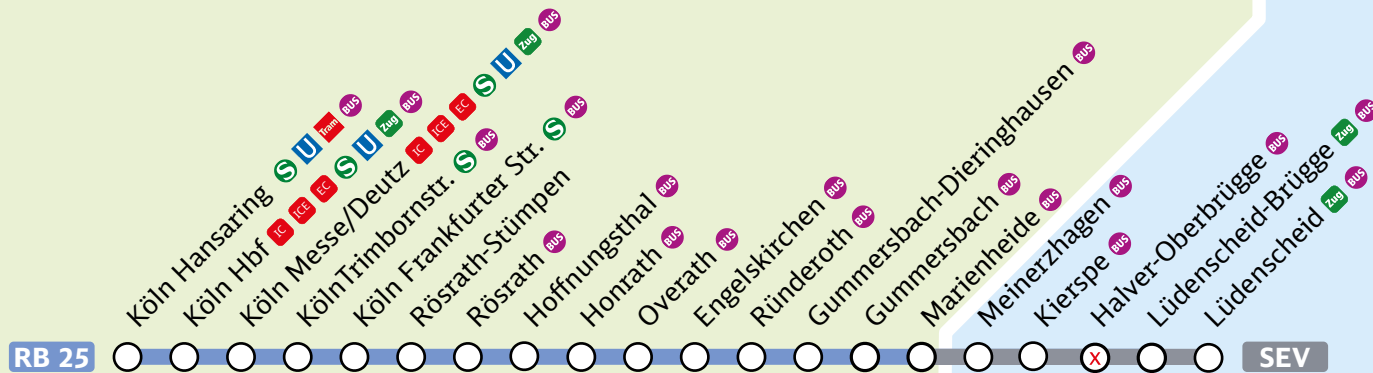

Oberbergische Bahn

Stand: 17. April 2024

WESTFALENTARIF

SEV Ersatzverkehr mit Bussen
Fahrplaninfos auf [vareo.de](https://www.vareo.de)

 Tarifgebiet VRS

 Tarifgebiet WT

x Bedarfshalte: Züge halten bei Haltewunsch.

vareo
DER ZUG FÜR DIE REGION