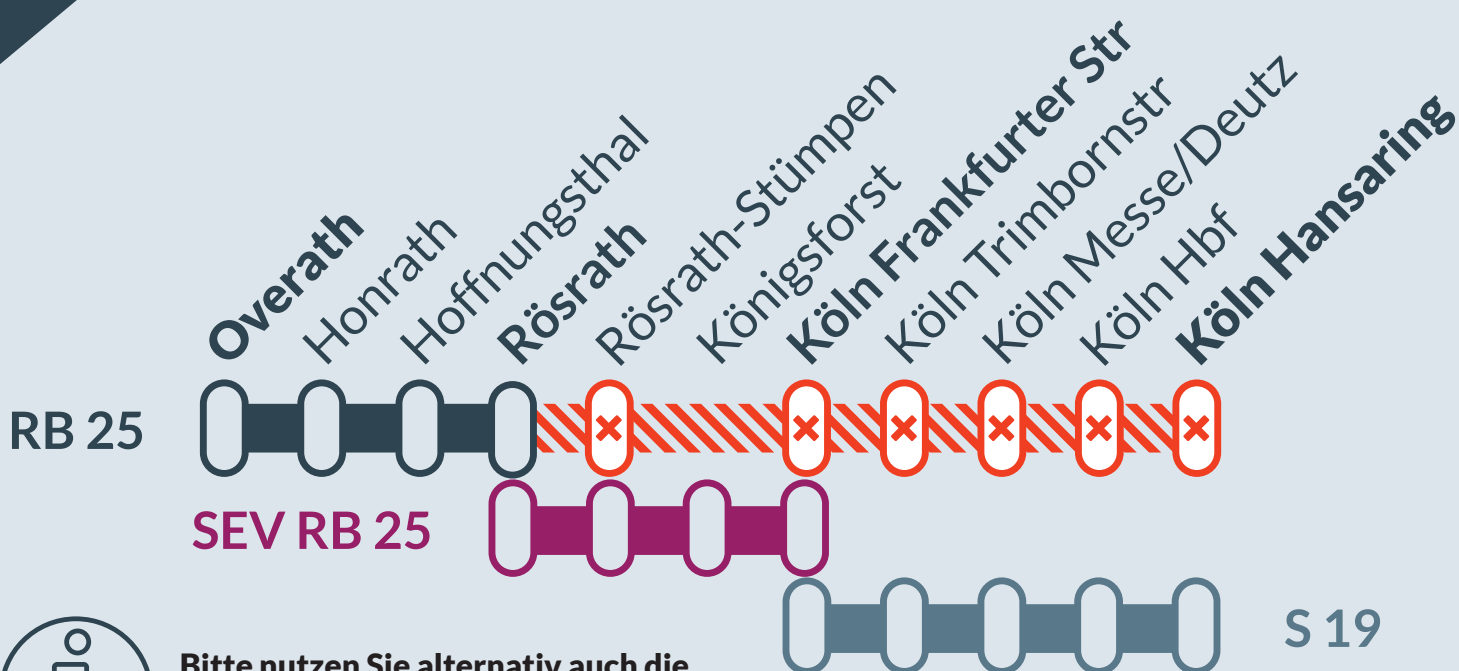

Baustellenbedingte Einschränkung:

RB 25

Köln Hansaring ↔ Lüdenscheid

von
Do, 11.04.2024
23:45 Uhr

bis
Mi, 17.04.2024
00:30 Uhr

Brückenarbeiten zwischen:
Rösrath und Porz-Heumar

Teilausfälle und Schienenersatzverkehr zwischen:
Köln Hansaring und Rösrath

Bitte nutzen Sie alternativ auch die
Stadtbahn- und Buslinien der KVB

Ausfall auf der Linie

Ersatzverkehr mit Bussen (SEV)

betroffene Linie

Alternative Verbindungen

Finden Sie Ihren
Ersatzverkehr
und Ihre **Reise-**
alternativen: