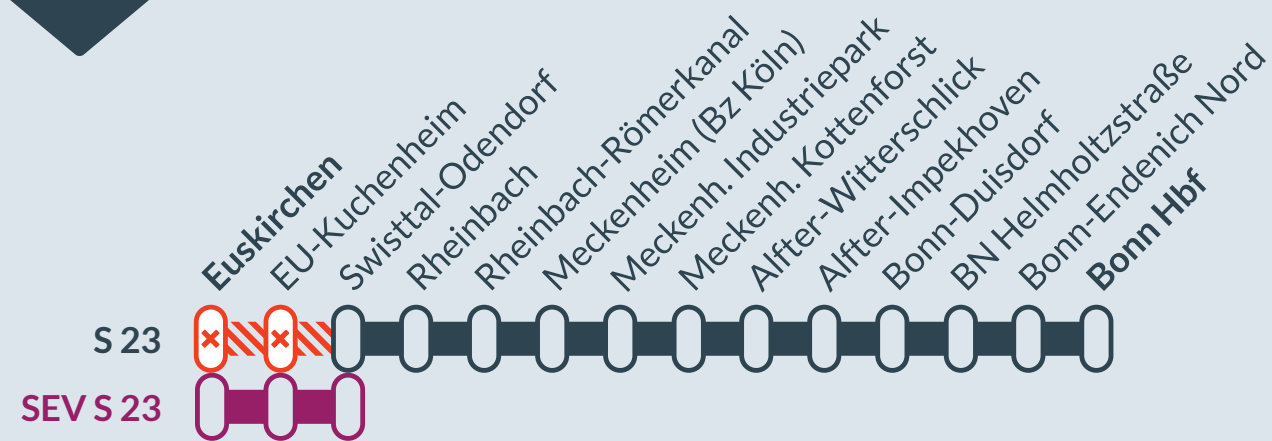

Baustellenbedingte Einschränkung:

S 23

Bonn Hbf ↔ Euskirchen

Bauphase 1: von
Mo, 01.04.2024
20:00 Uhr

bis
Sa, 06.04.2024
19:30 Uhr

Vorarbeiten zur Elektrifizierung

Teilausfälle und Schienenersatzverkehr (SEV)
mit Bussen zwischen:
Swisttal-Odendorf und **Euskirchen**

Baustellenbedingte Einschränkung:

S 23

Bonn Hbf ↔ Euskirchen

Bauphase 2: von
Sa, 06.04.2024
19:30 Uhr

bis
Sa, 20.04.2024
20:30 Uhr

Bauphase 3: von
Mo, 22.04.2024
06:00 Uhr

bis
Di, 30.04.2024
19:00 Uhr

Vorarbeiten zur Elektrifizierung

Zug-/Haltausfälle zwischen:
Bonn Hbf und **Rheinbach / Euskirchen**

Bauphase 2: Die Züge der S 23 verkehren zwischen Euskirchen und Bonn Hbf zu geänderten Abfahrtszeiten. Die Halte Rheinbach Römerkanal, Meckenheim Industriepark, Bonn Helmholtzstr. und Bonn-Endenich Nord können aufgrund von Fahrplanzwängen nur stündlich bedient werden. Montags - Freitags entfallen in der Hauptverkehrszeit die Verstärkerzüge zwischen Bonn Hbf und Rheinbach / Euskirchen.

Bauphase 3: Montags - Freitags entfallen in der Hauptverkehrszeit die Verstärkerzüge zwischen Bonn Hbf und Rheinbach / Euskirchen.

Ausfall auf der Linie

Ersatzverkehr mit Bussen (SEV)

betroffene Linie

Finden Sie Ihren Ersatzverkehr und Ihre Reisealternativen:

0202 515 62 515
(kostenfrei)
www.zuginfo.nrw

zuginfo.nrw ist ein Serviceangebot für Kunden im Regionalverkehr in Nordrhein-Westfalen.