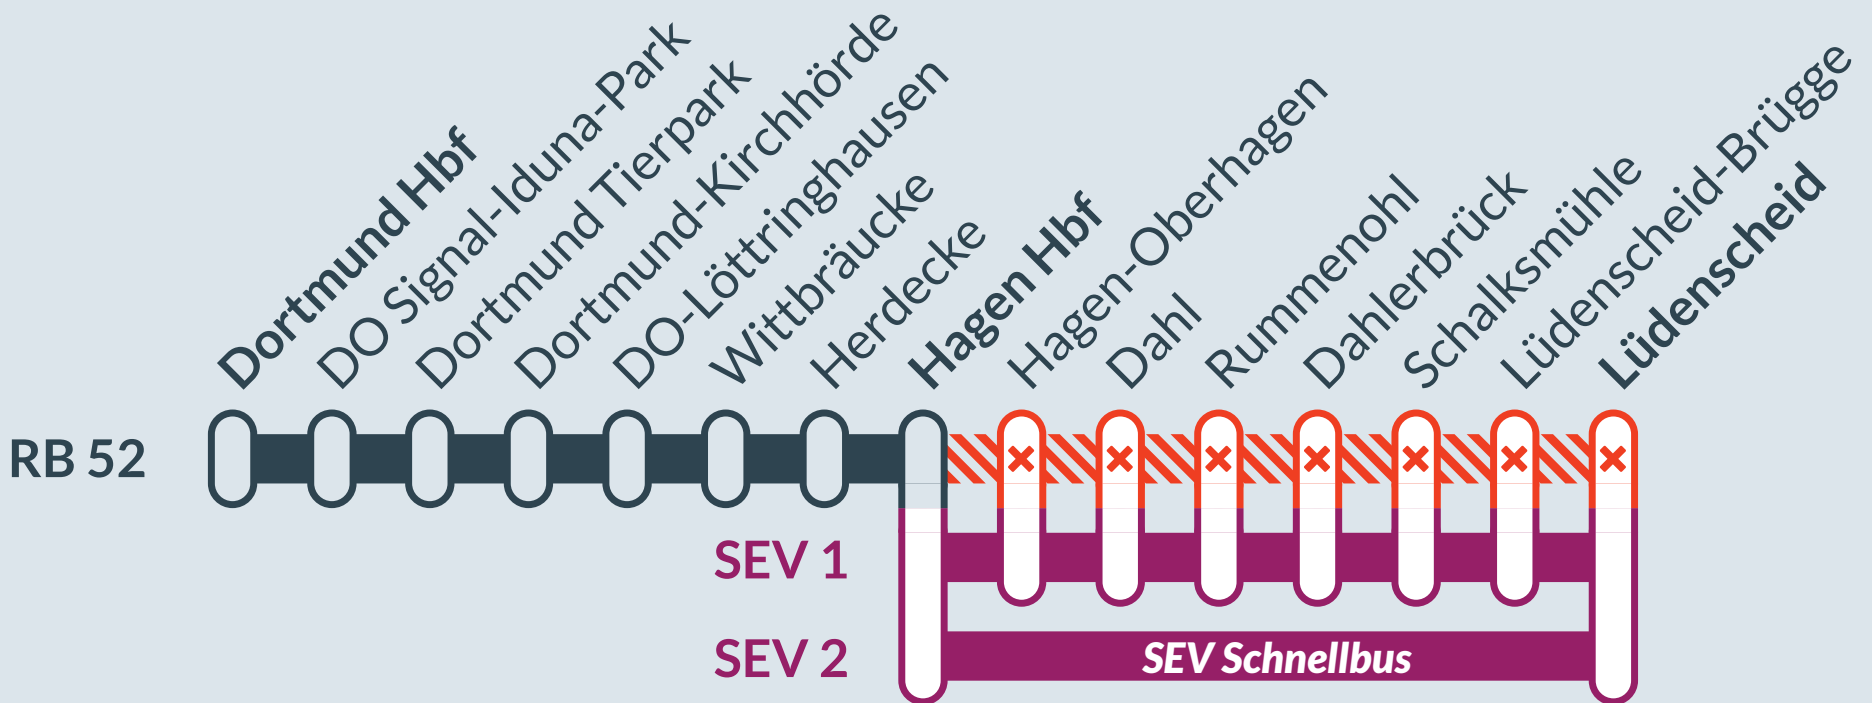

Baustellenbedingte Einschränkung:

RB 52

Dortmund Hbf ↔ Rummenohl (-Lüdenscheid)

Von Freitag, 29.03.2024 bis einschließlich Sonntag, 07.04.2024

Zugausfälle mit Ersatzverkehr (Busse) zwischen:
Hagen Hbf und **Lüdenscheid**

- Ausfall auf der Linie
- Ersatzverkehr mit Bussen (SEV)
- betroffene Linie

Finden Sie Ihren
Ersatzverkehr
und Ihre **Reise-**
alternativen:

☎ 0202 515 62 515
(Ortstarif)
📄 www.zuginfo.nrw

zuginfo.nrw ist ein Serviceangebot für Kunden im Regionalverkehr in Nordrhein-Westfalen.