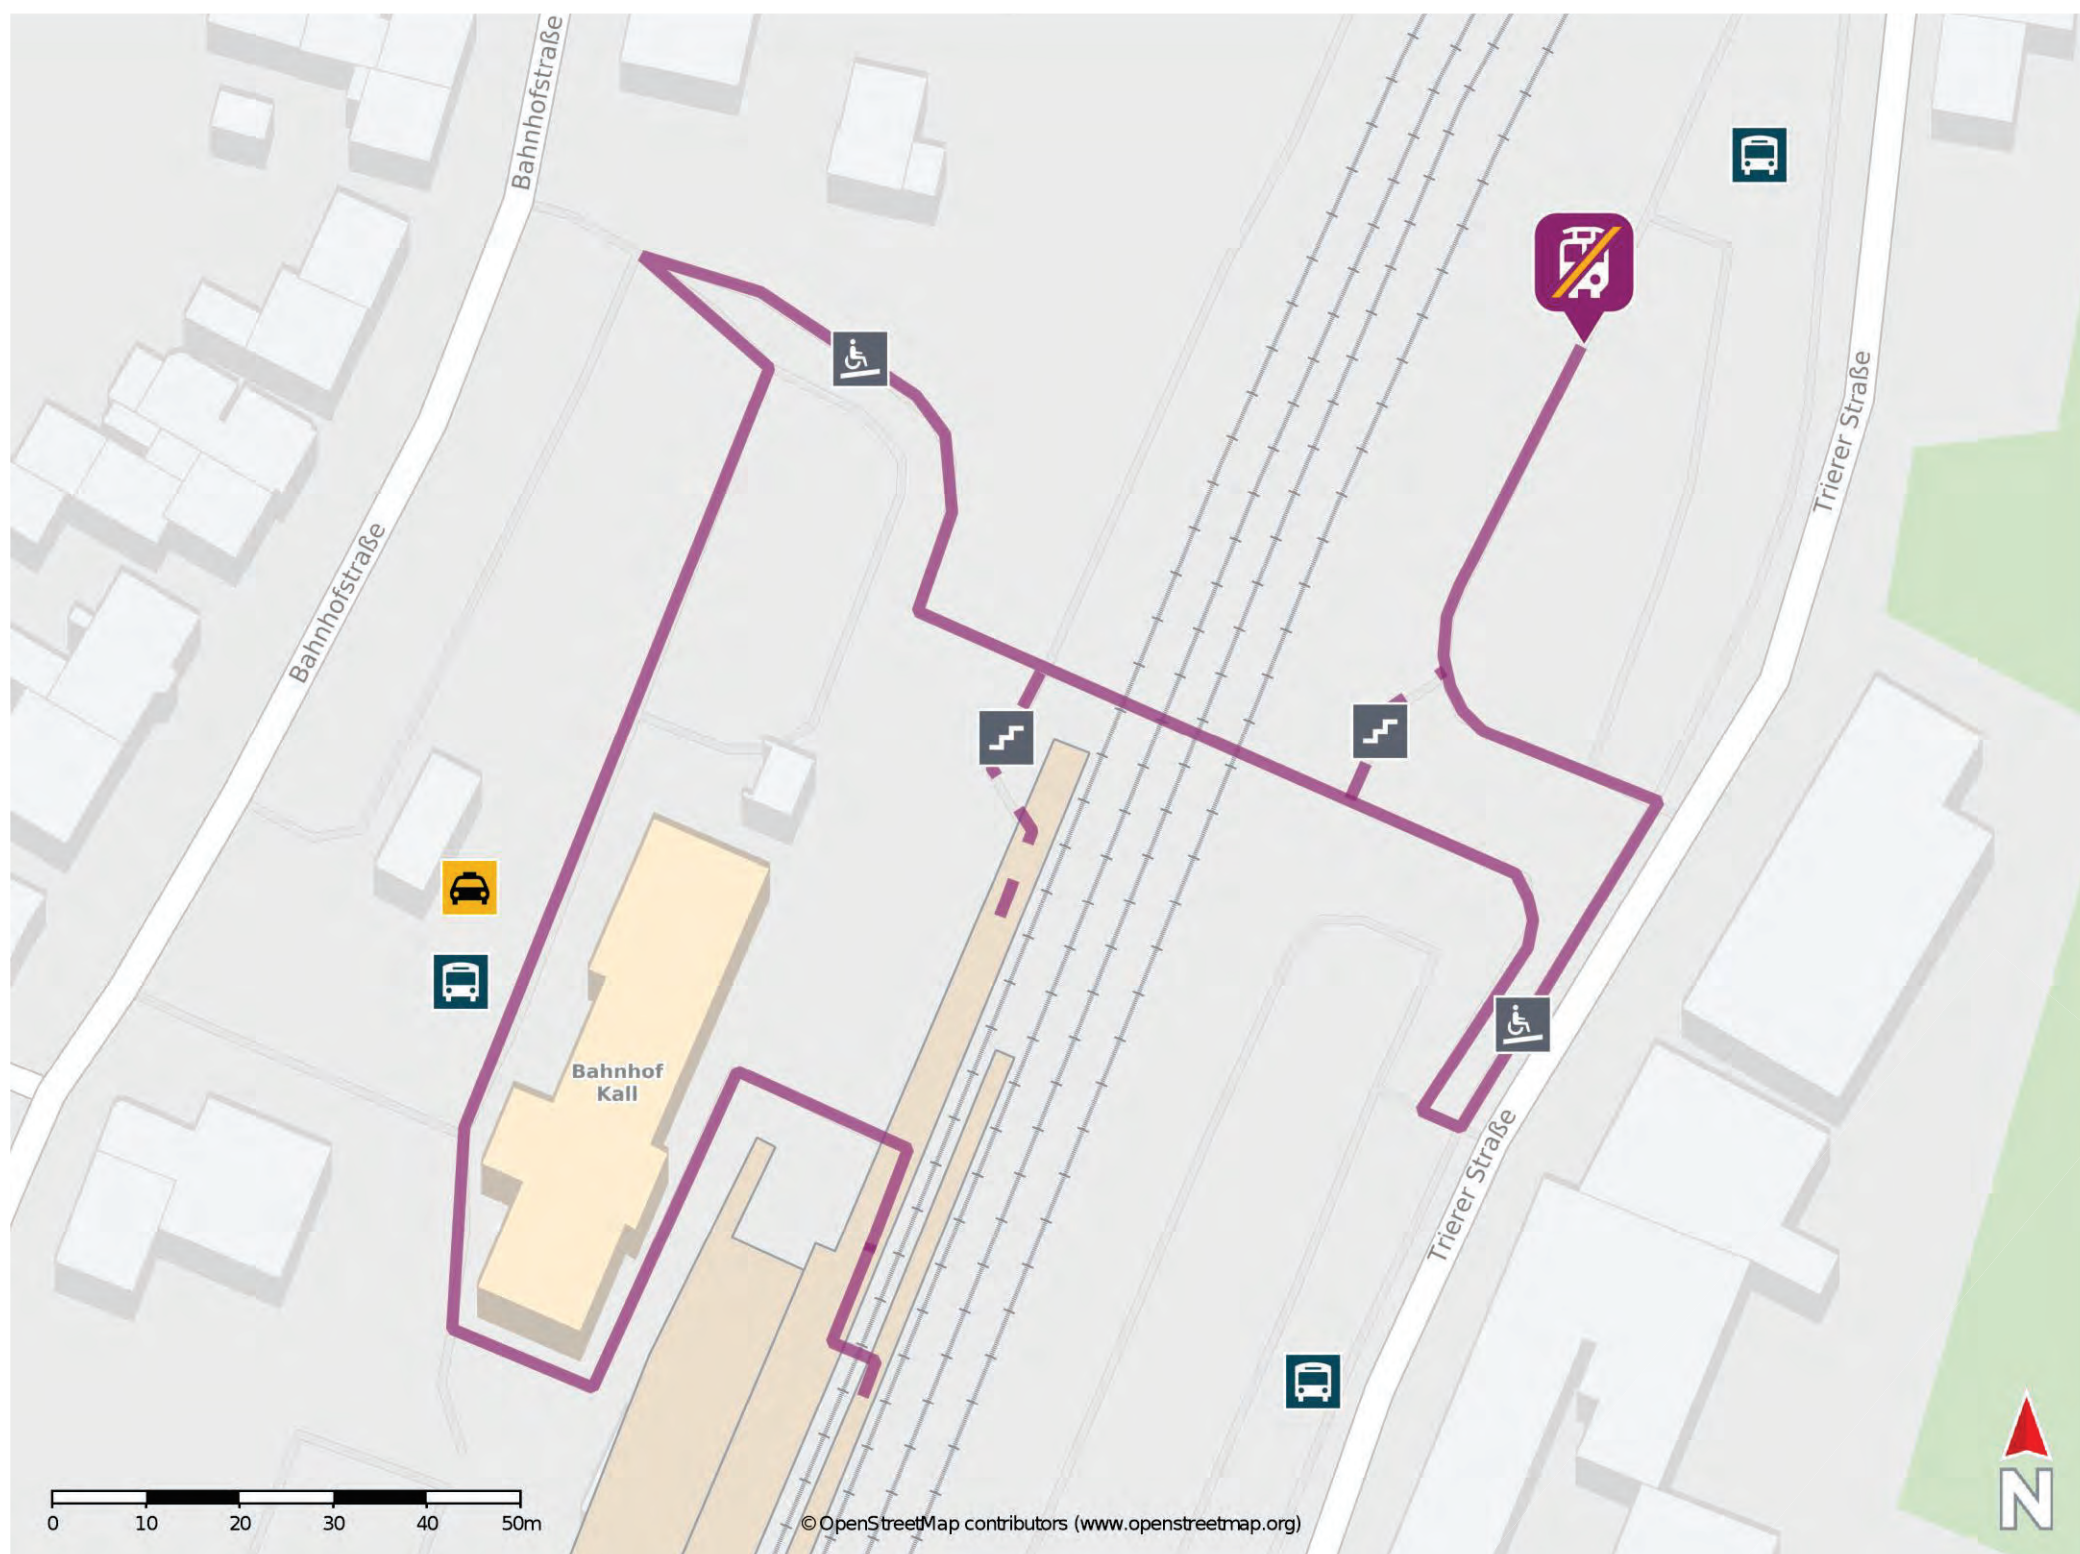

Kall

Wegbeschreibung Schienenersatzverkehr *

Verlassen Sie den Bahnsteig und biegen Sie nach rechts in die Unterführung ab. Biegen Sie unmittelbar hinter der Unterführung nach links ab und begeben Sie sich an die Ersatzhaltestelle. Die Ersatzhaltestelle befindet sich an der Haltestelle Busbahnhof.

* Fahrradmitnahme im Schienenersatzverkehr nur begrenzt möglich.
Im QR Code sind die Koordinaten der Ersatzhaltestelle hinterlegt.

— barrierefrei
- - nicht barrierefrei