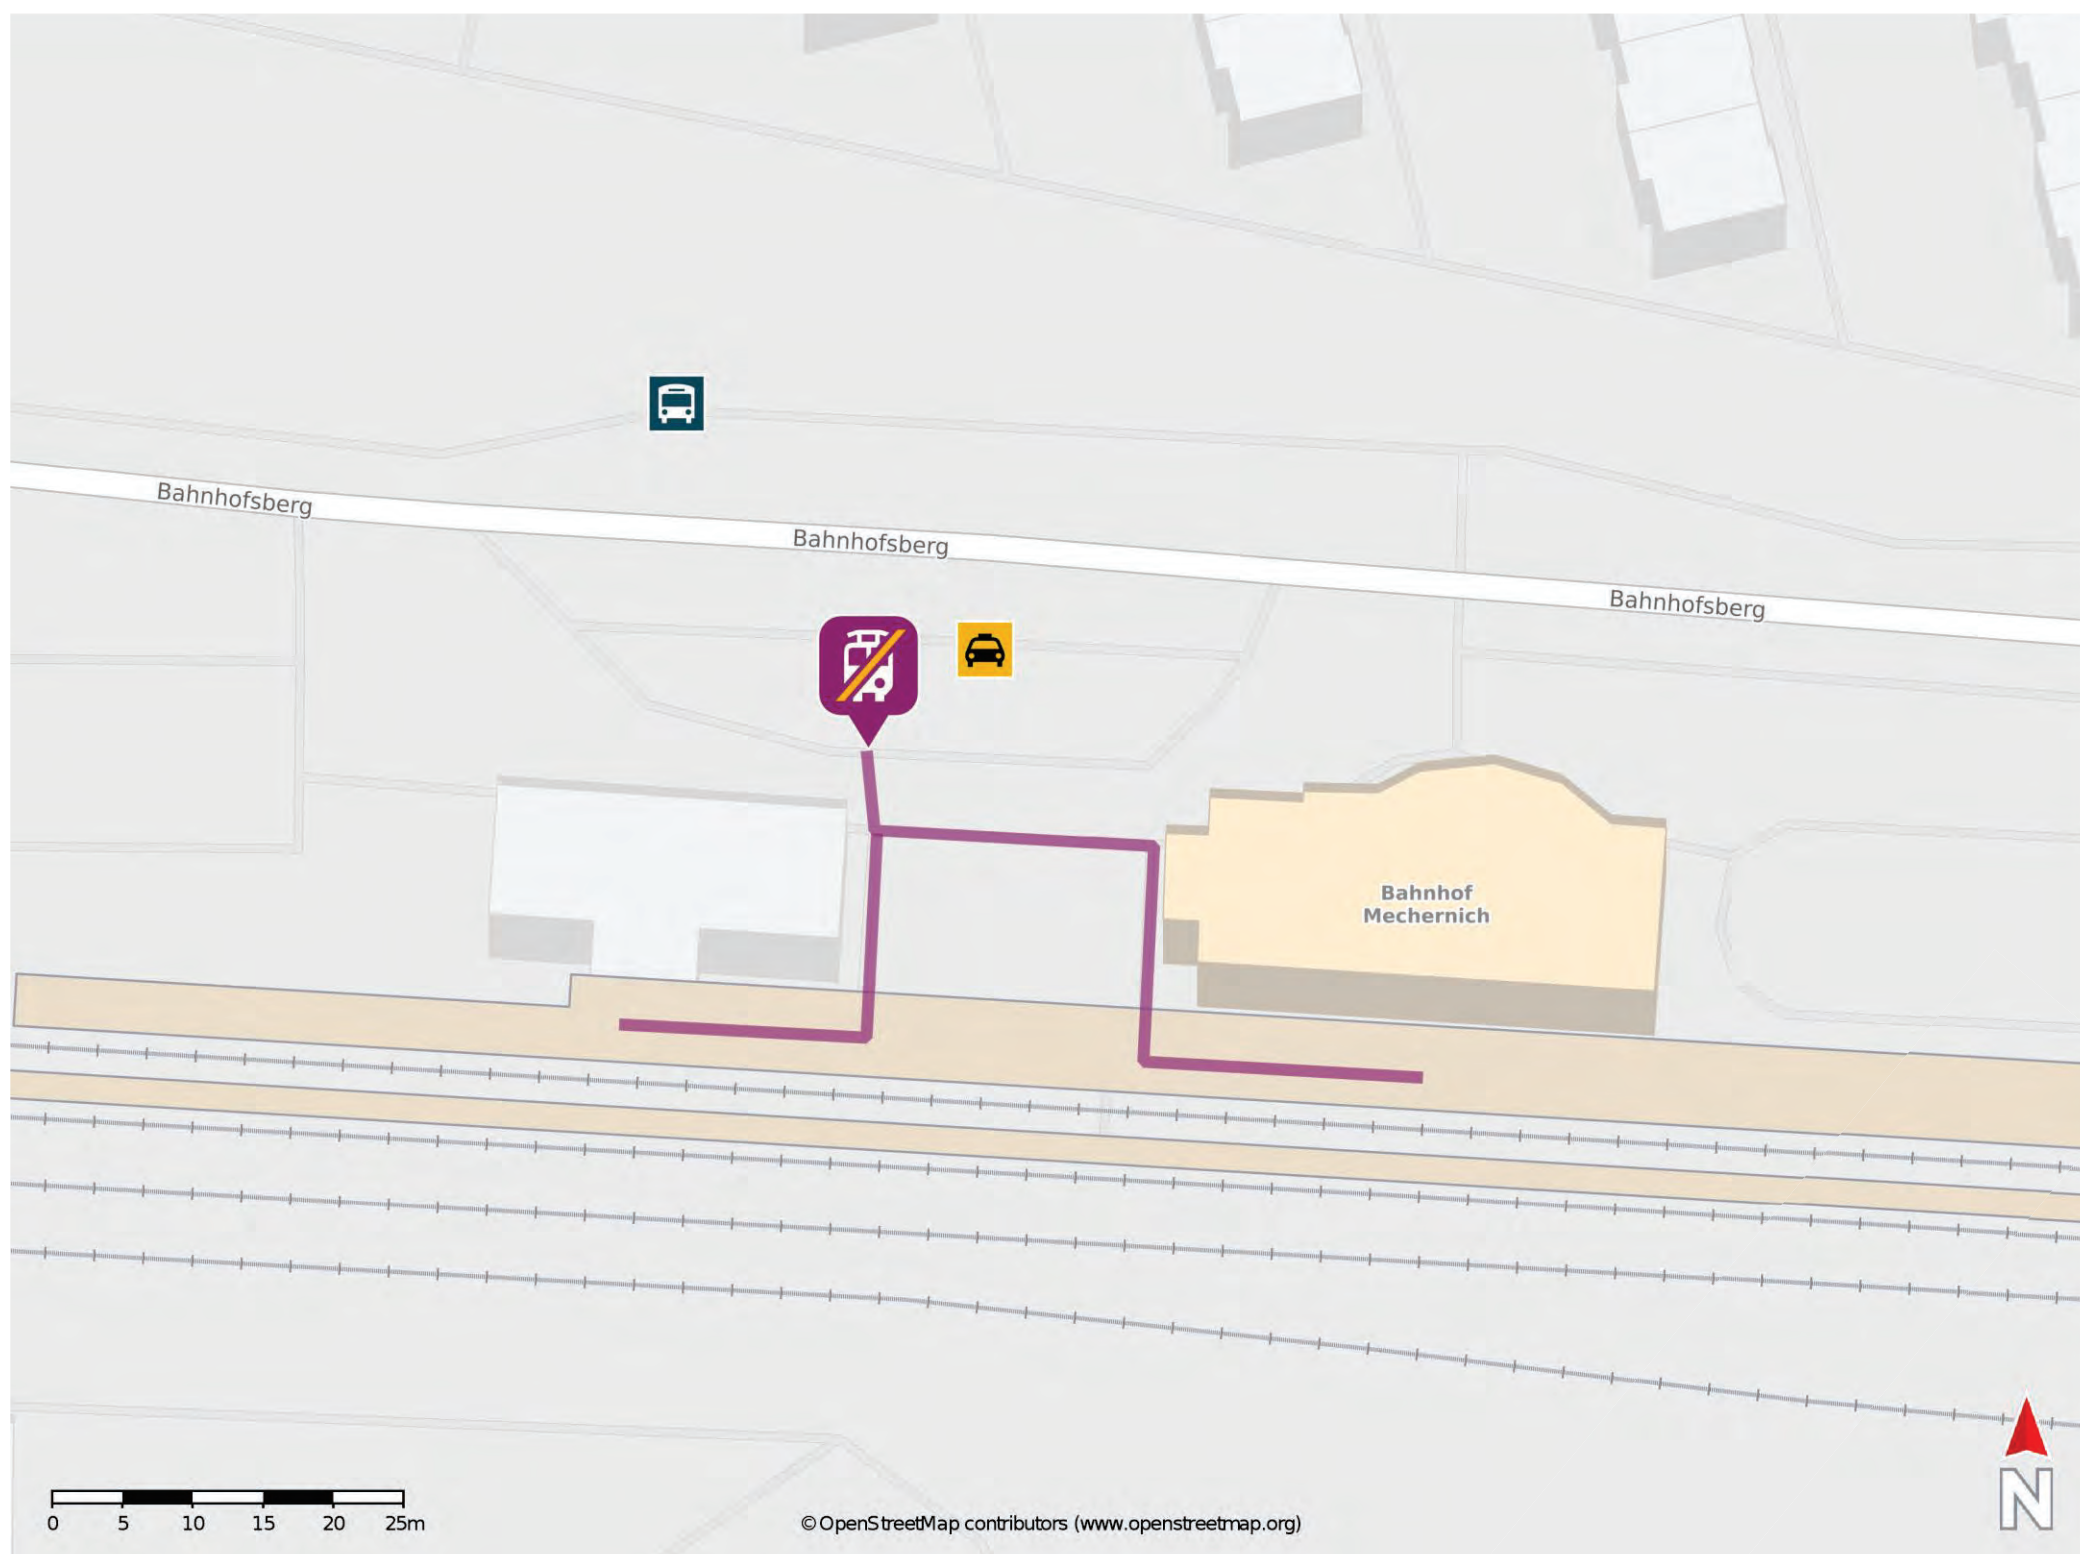

Mechernich

Wegbeschreibung Schienenersatzverkehr *

Verlassen Sie den Bahnsteig und begeben Sie sich in Richtung Bahnhofsberg. Die Ersatzhaltestelle befindet sich in unmittelbarer Nähe an der Bushaltestelle Bahnhof.

* Fahrradmitnahme im Schienenersatzverkehr nur begrenzt möglich.
Im QR Code sind die Koordinaten der Ersatzhaltestelle hinterlegt.

— barrierefrei
— nicht barrierefrei

Scheven

Wegbeschreibung Schienenersatzverkehr *

Verlassen Sie den Bahnsteig und begeben Sie sich an die Schmiedegasse. Biegen Sie nach rechts ab und folgen Sie dem Straßenverlauf für ca. 300 m bis zur Kreuzung Schmiedegasse / Wallenthaler Straße. Biegen Sie nach rechts in die Wallenthaler Straße ab und folgen Sie der Straße bis zur Ersatzhaltestelle. Die Ersatzhaltestelle befindet sich an der Bushaltestelle Kirche.

Verlassen Sie den Bahnsteig und biegen Sie nach rechts in die Unterführung ab. Biegen Sie unmittelbar hinter der Unterführung nach links ab und begeben Sie sich an die Ersatzhaltestelle. Die Ersatzhaltestelle befindet sich an der Haltestelle Busbahnhof.