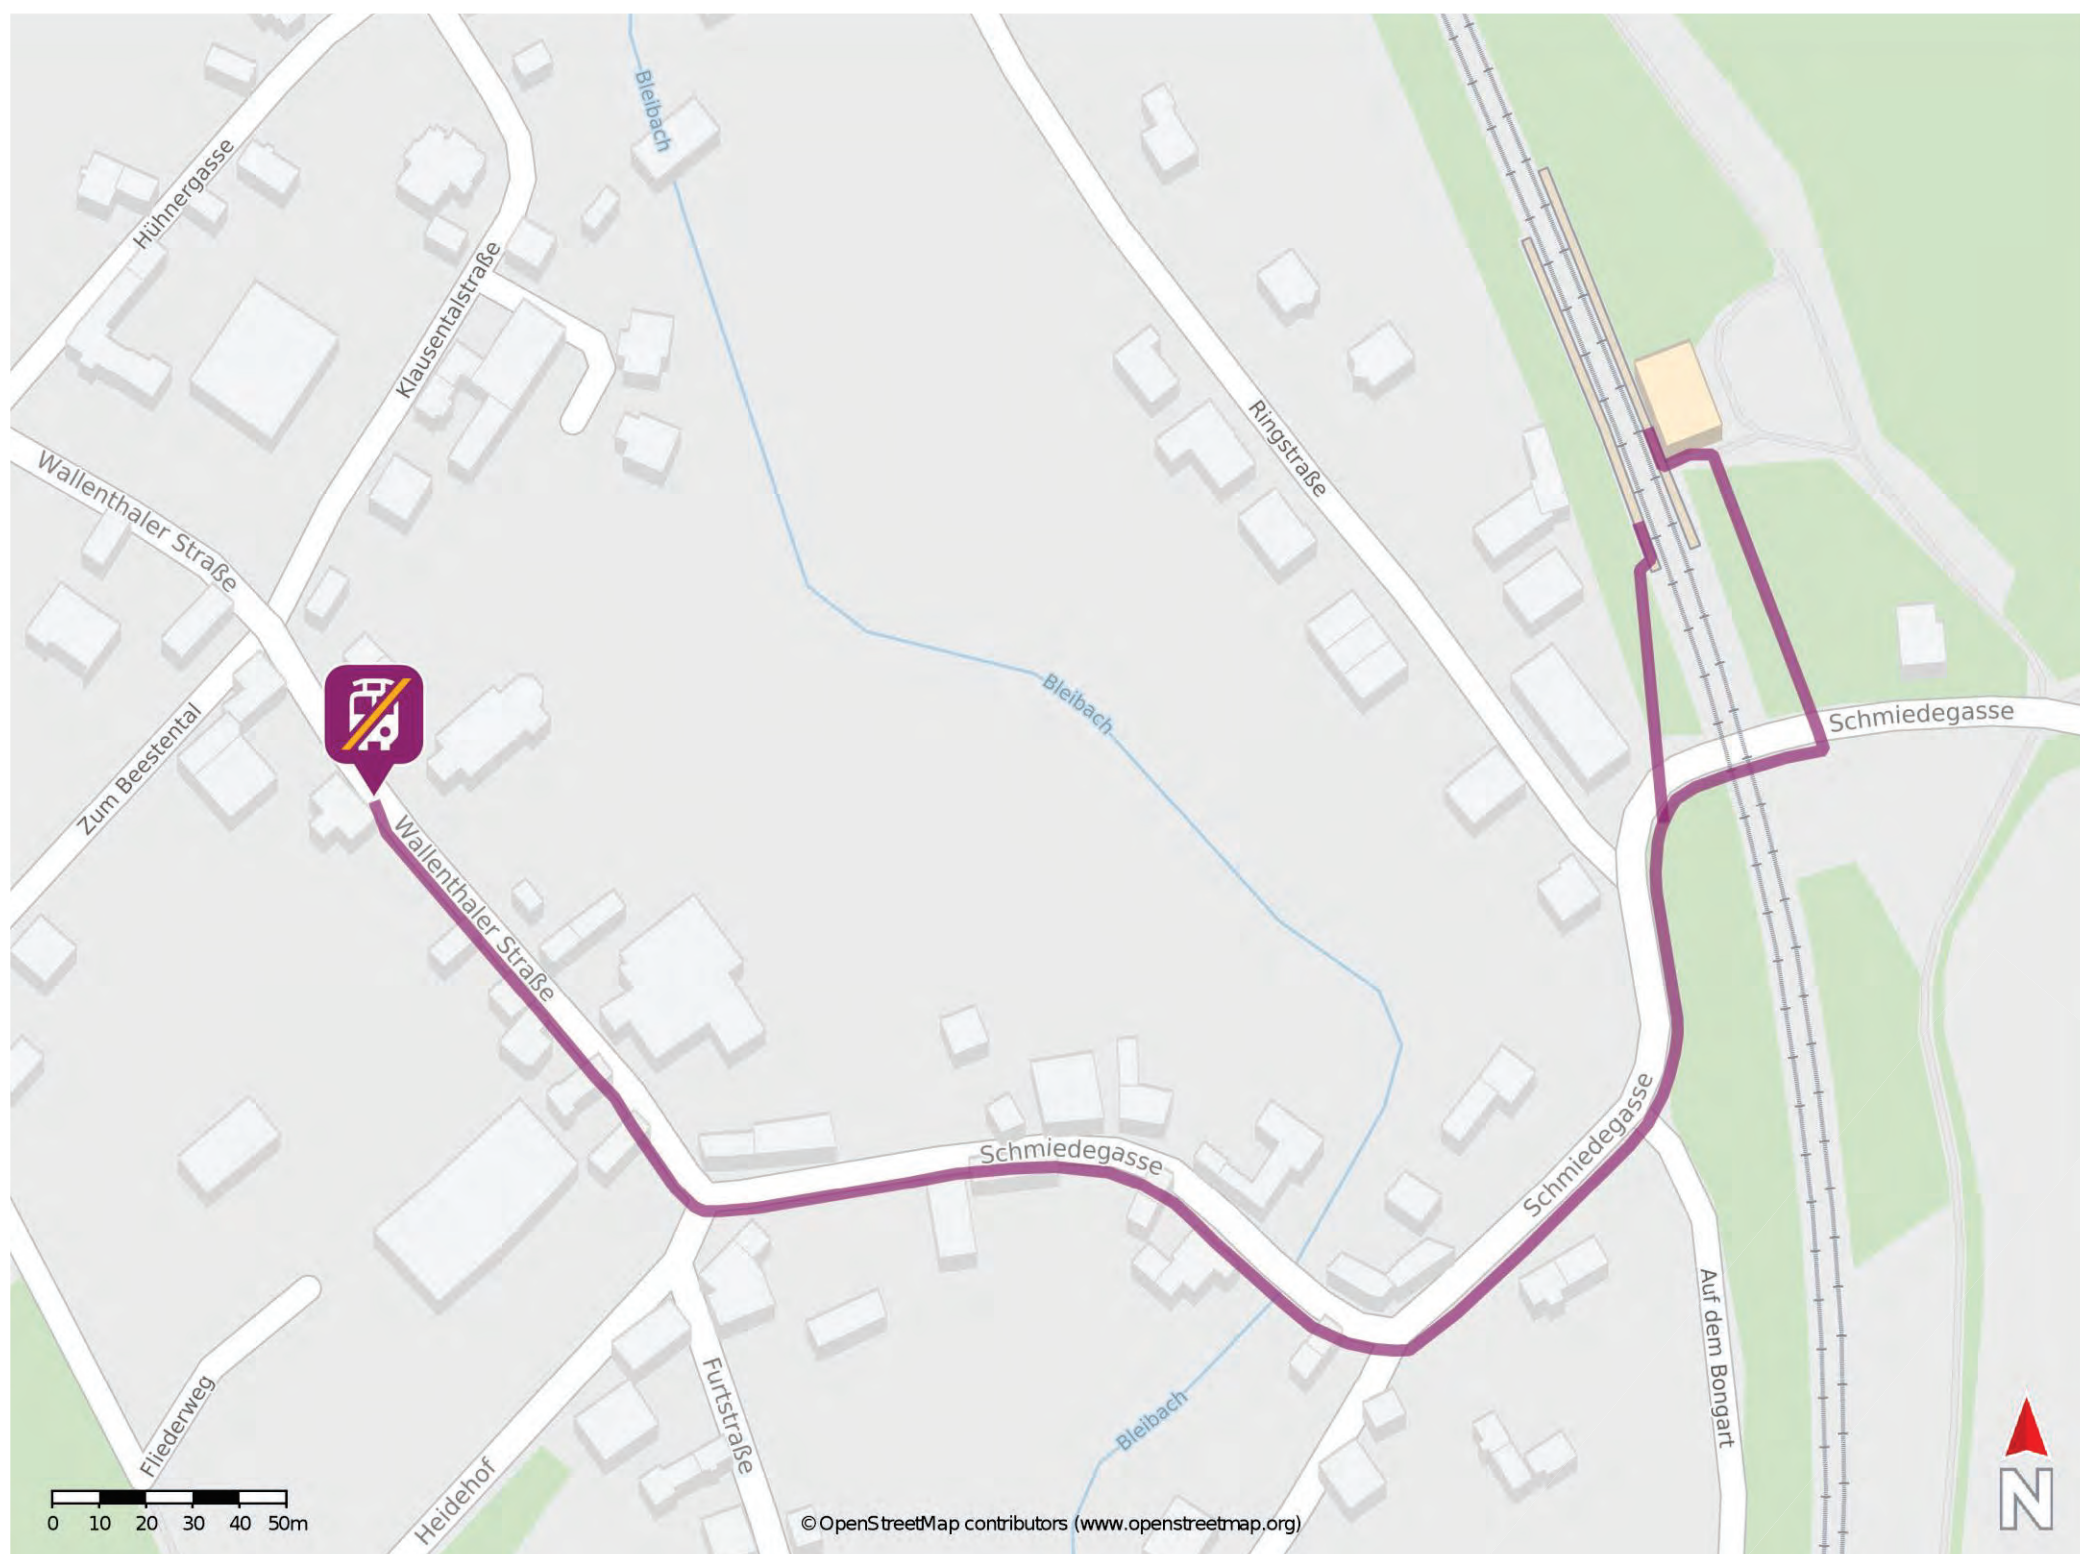

Mechernich

Wegbeschreibung Schienenersatzverkehr *

Verlassen Sie den Bahnsteig und begeben Sie sich in Richtung Bahnhofsberg. Die Ersatzhaltestelle befindet sich in unmittelbarer Nähe an der Bushaltestelle Bahnhof.

* Fahrradmitnahme im Schienenersatzverkehr nur begrenzt möglich.
Im QR Code sind die Koordinaten der Ersatzhaltestelle hinterlegt.

— barrierefrei
— nicht barrierefrei

Scheven

Wegbeschreibung Schienenersatzverkehr *

Verlassen Sie den Bahnsteig und begeben Sie sich an die Schmiedegasse. Biegen Sie nach rechts ab und folgen Sie dem Straßenverlauf für ca. 300 m bis zur Kreuzung Schmiedegasse / Wallenthaler Straße. Biegen Sie nach rechts in die Wallenthaler Straße ab und folgen Sie der Straße bis zur Ersatzhaltestelle. Die Ersatzhaltestelle befindet sich an der Bushaltestelle Kirche.

Verlassen Sie den Bahnsteig und biegen Sie nach rechts in die Unterführung ab. Biegen Sie unmittelbar hinter der Unterführung nach links ab und begeben Sie sich an die Ersatzhaltestelle. Die Ersatzhaltestelle befindet sich an der Haltestelle Busbahnhof.