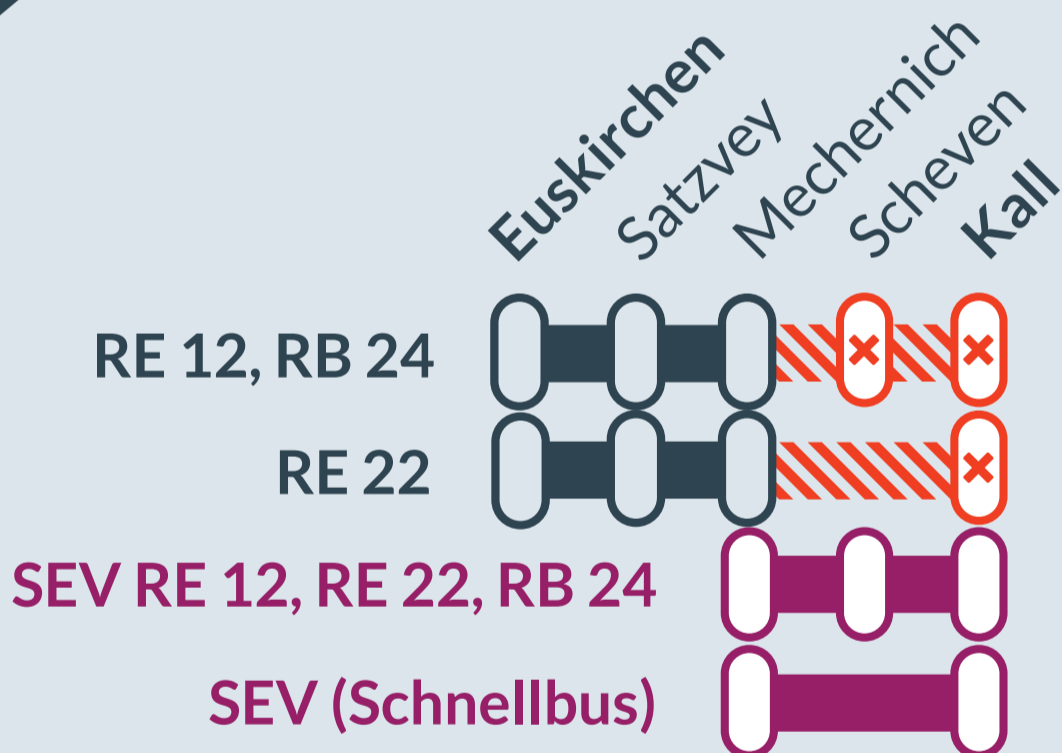

Baustellenbedingte Einschränkung:

RE 12, RE 22, RB 24

Köln ↔ Trier

von
Sa, 23.03.2024
03:45 Uhr

bis
Do, 28.03.2024
21:45 Uhr

Weichenerneuerung zwischen:
Mechernich und Kall

Teilausfälle und Schienenersatzverkehr zwischen:
Mechernich und Kall

- Ausfall auf der Linie
- Ersatzverkehr mit Bussen (SEV)
- betroffene Linie

Finden Sie Ihren Ersatzverkehr und Ihre Reisealternativen:

0202 515 62 515
(Ortstarif)

www.zuginfo.nrw

zuginfo.nrw ist ein Serviceangebot für Kunden im Regionalverkehr in Nordrhein-Westfalen.