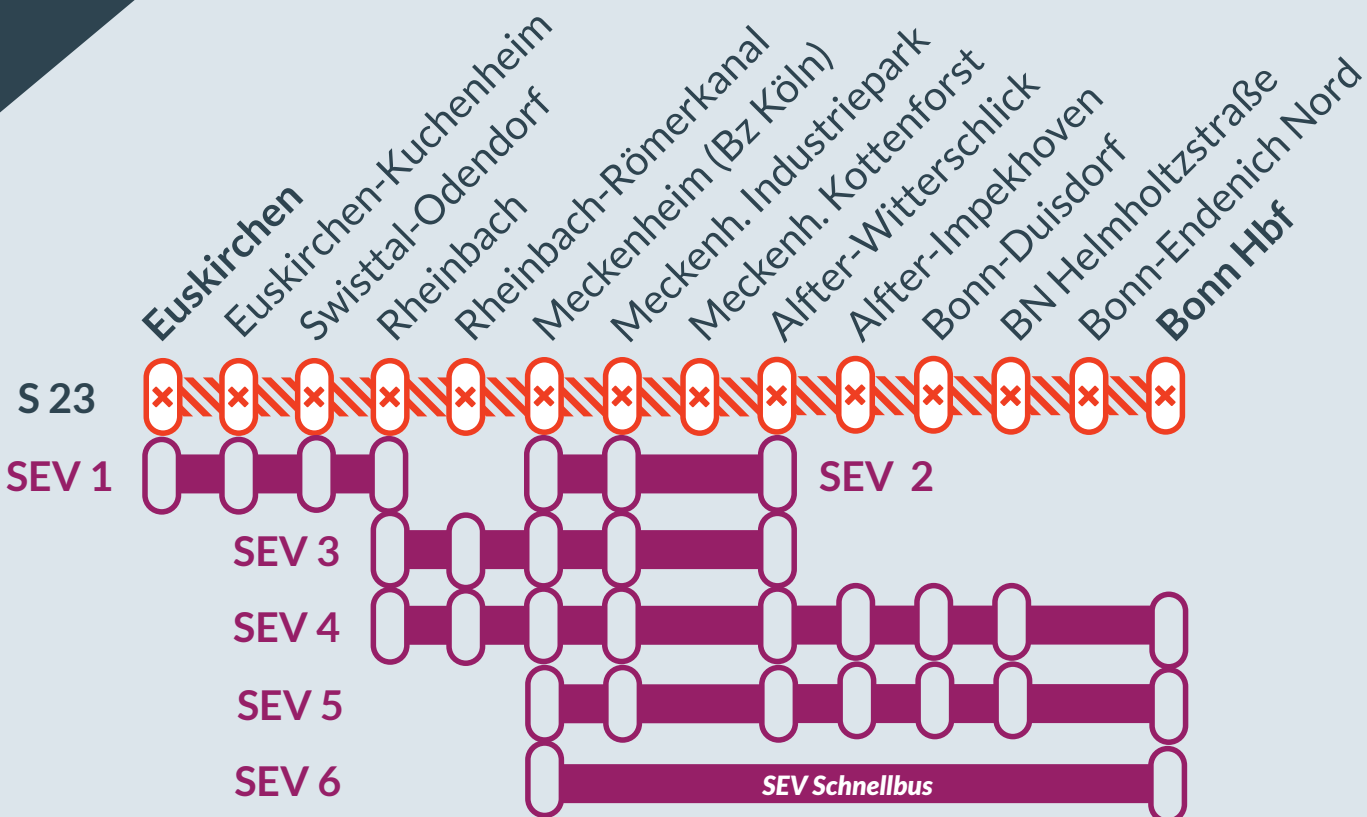

Baustellenbedingte Einschränkung:

S 23

Bonn Hbf ↔ Euskirchen

von
Fr, 01.03.2024
20:00 Uhr

bis
Mo, 01.04.2023
20:30 Uhr

Oberleitungsarbeiten zur Elektrifizierung zwischen:
Euskirchen und Bonn Hbf

Zug-/Teil-/Haltausfälle, Fahrzeitänderungen und
Schienenersatzverkehr in wechselnden Abschnitten und Zeiträumen
zwischen: **Euskirchen und Bonn Hbf**

Bitte nutzen Sie auch die ÖPNV-Buslinie 800 zwische Rheinbach und Bonn Hbf mit Halt in Meckenheim Kottenforst, Alfter-Witterschlick, Alfter-Impekoven und Bonn-Duisdorf!

Ausfall auf der Linie

Ersatzverkehr mit Bussen (SEV)

betroffene Linie

Finden Sie Ihren
Ersatzverkehr
und Ihre **Reise-**
alternativen: