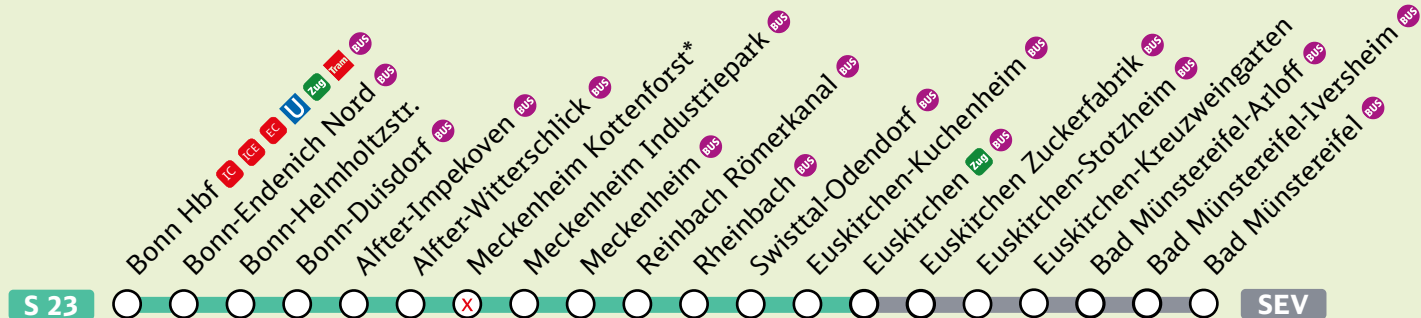

# Voreifelbahn

Stand: 3. Januar 2023

**SEV** Schienenersatzverkehr mit Bussen  
Fahrplaninfos auf [vareo.de](http://vareo.de)

 Tarifgebiet VRS

**x** Bedarfshalte: Züge halten bei Haltewunsch

\* nur an Samstagen, Sonn- und Feiertagen