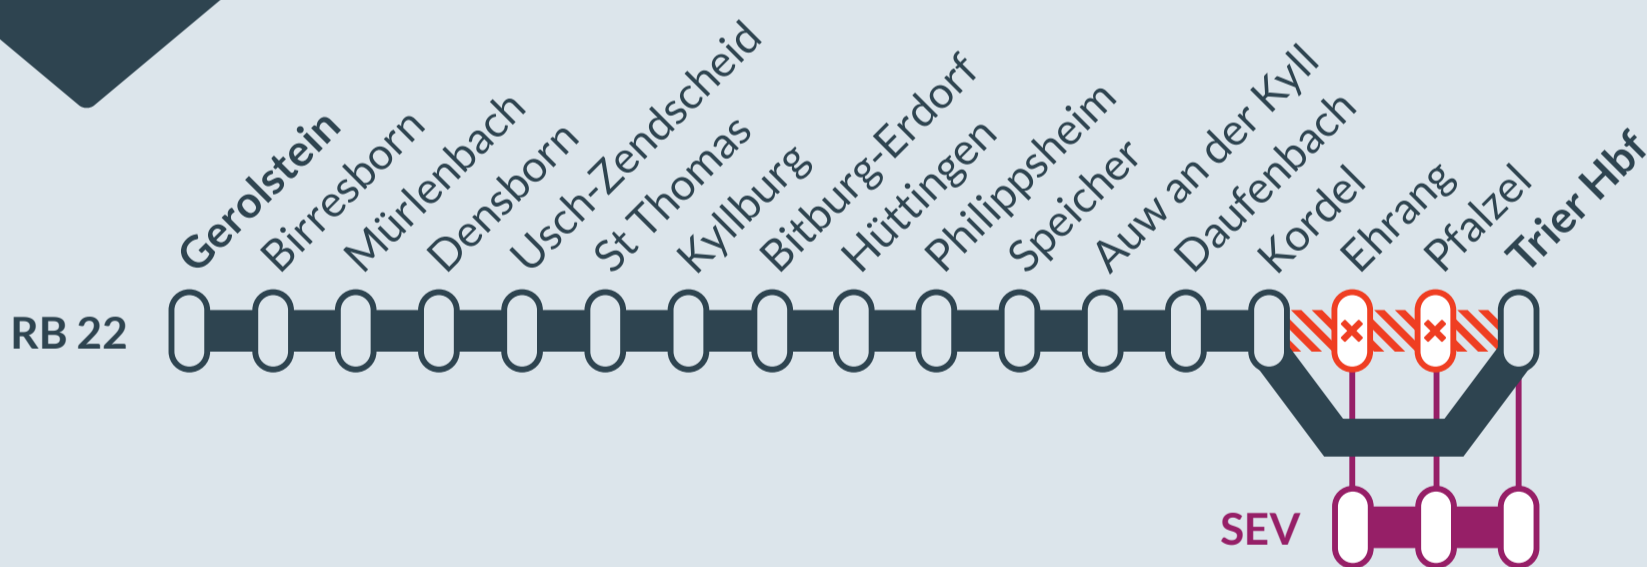

Baustellenbedingte Einschränkung:

RB 22

Trier Hbf ↔ Gerolstein

von
Mi, 15.11.2023
 04.30 Uhr

bis
Mi, 06.12.2023
 06.00 Uhr

Gleiserneuerung und Streckensperrung

Umleitungen, Haltausfälle und Ersatzverkehr mit Bussen (SEV) zwischen:
Trier Hbf und Ehrang (-Kordel)

- Ausfall auf der Linie
- Ersatzverkehr mit Bussen (SEV)
- betroffene Linie
- Umleitung auf der Linie

Finden Sie Ihren
Ersatzverkehr
 und Ihre **Reise-**
alternativen:

☎ 0202 515 62 515
 (Ortstarif)
 📱 www.zuginfo.nrw