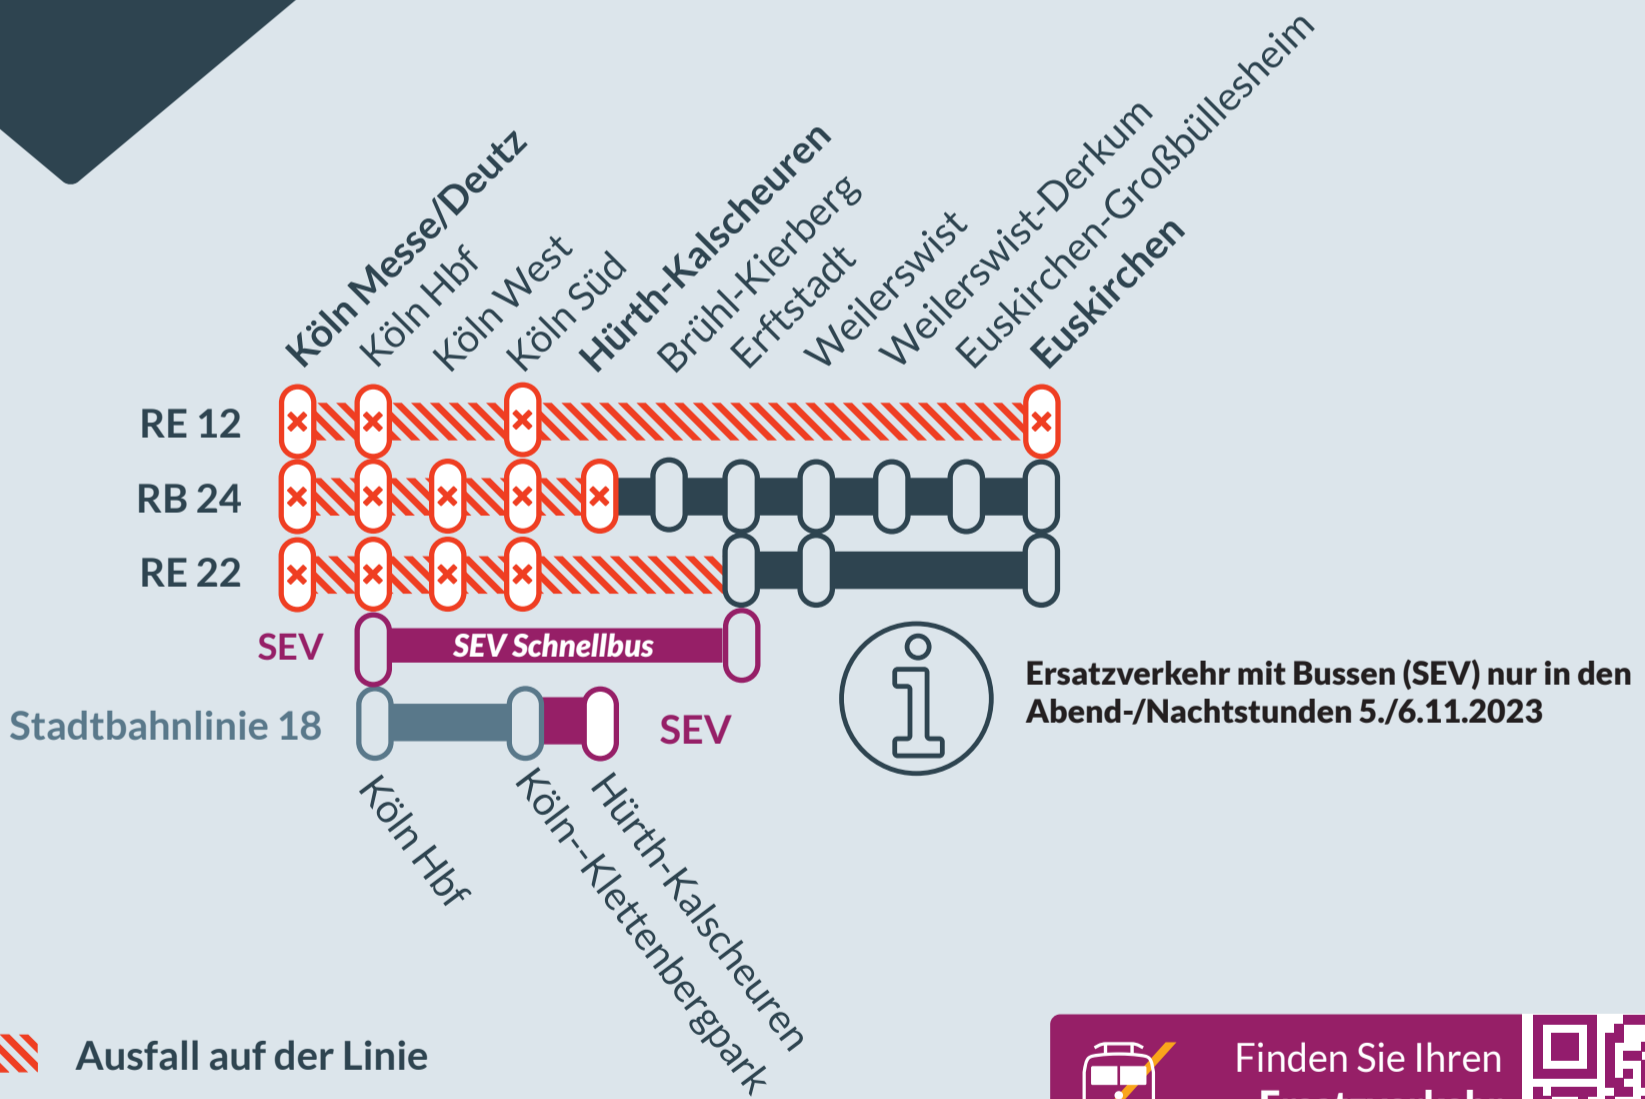

Baustellenbedingte Einschränkung:

RE 12, RE 22, RB 24

Köln Messe/Deutz ↔ Trier Hbf

von
Freitag, 03.11.2023
 20:45 Uhr

bis
Freitag, 10.11.2023
 20:45 Uhr

Leit- und Sicherungstechnikerarbeiten (ESTW Köln):
 Zug-/Teil-/Haltausfälle, Umleitungen und Ersatzhalte
 im Großraum Köln

Finden Sie Ihren
Ersatzverkehr
 und Ihre **Reise-**
alternativen:

☎ 0202 515 62 515
 (Ortstarif)
 📱 www.zuginfo.nrw

zuginfo.nrw ist ein Serviceangebot für Kunden
 im Regionalverkehr in Nordrhein-Westfalen.