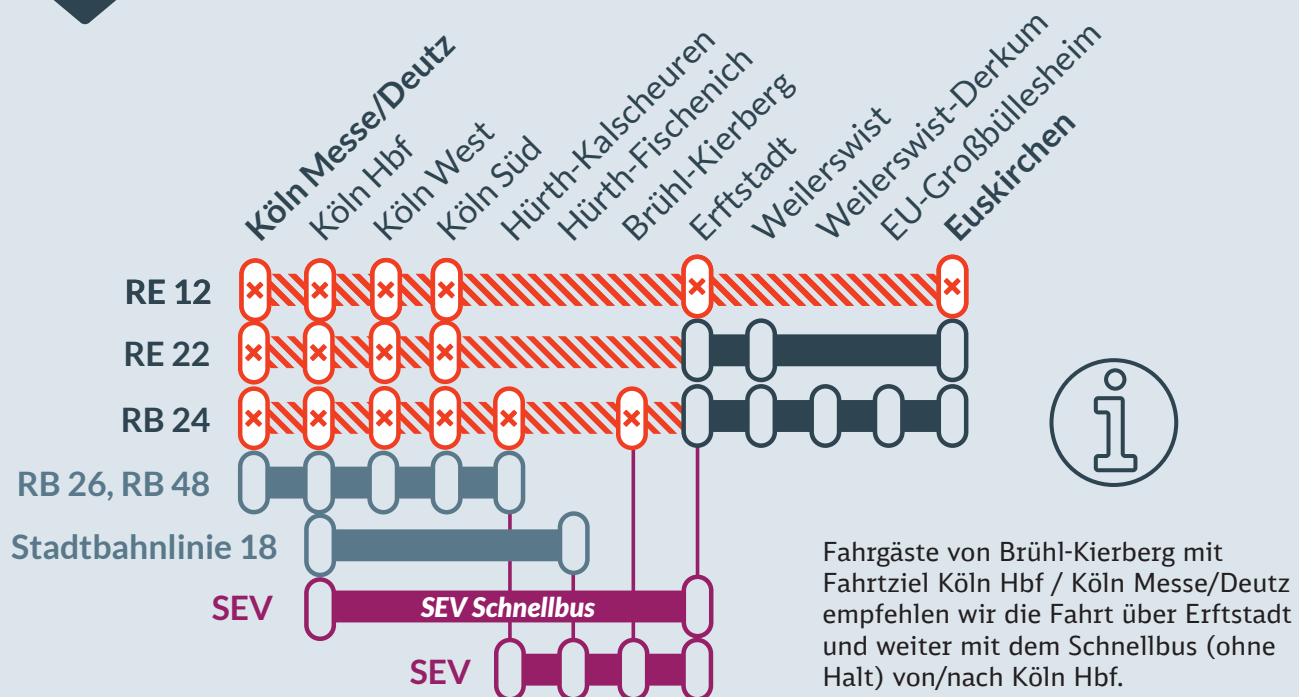

# RE 12, RE 22, RB 24

Kall ↔ Köln Messe/Deutz

von  
Fr, 29.09.2023  
20:30 Uhr

bis  
Di, 03.10.2023  
18:30 Uhr

Leit- und Sicherungstechnikerarbeiten (ESTW Köln) zwischen:  
**Hürth-Kalscheuren und Erfstadt**

### Baustellenbedingte Einschränkung:

# RE 12, RE 22, RB 24

Kall ↔ Köln Messe/Deutz

von  
Di, 03.10.2023  
18:30 Uhr

bis  
Fr, 13.10.2023  
21:00 Uhr

Leit- und Sicherungstechnikerarbeiten (ESTW Köln) zwischen:  
**Hürth-Kalscheuren und Erfstadt**

Zug-/Teil-/Haltausfälle und Ersatzverkehr mit Bussen zwischen:  
**Köln Messe/Deutz und Euskirchen**

- Ausfall auf der Linie
- Ersatzverkehr mit Bussen (SEV)
- betroffene Linie
- Alternative Verbindungen