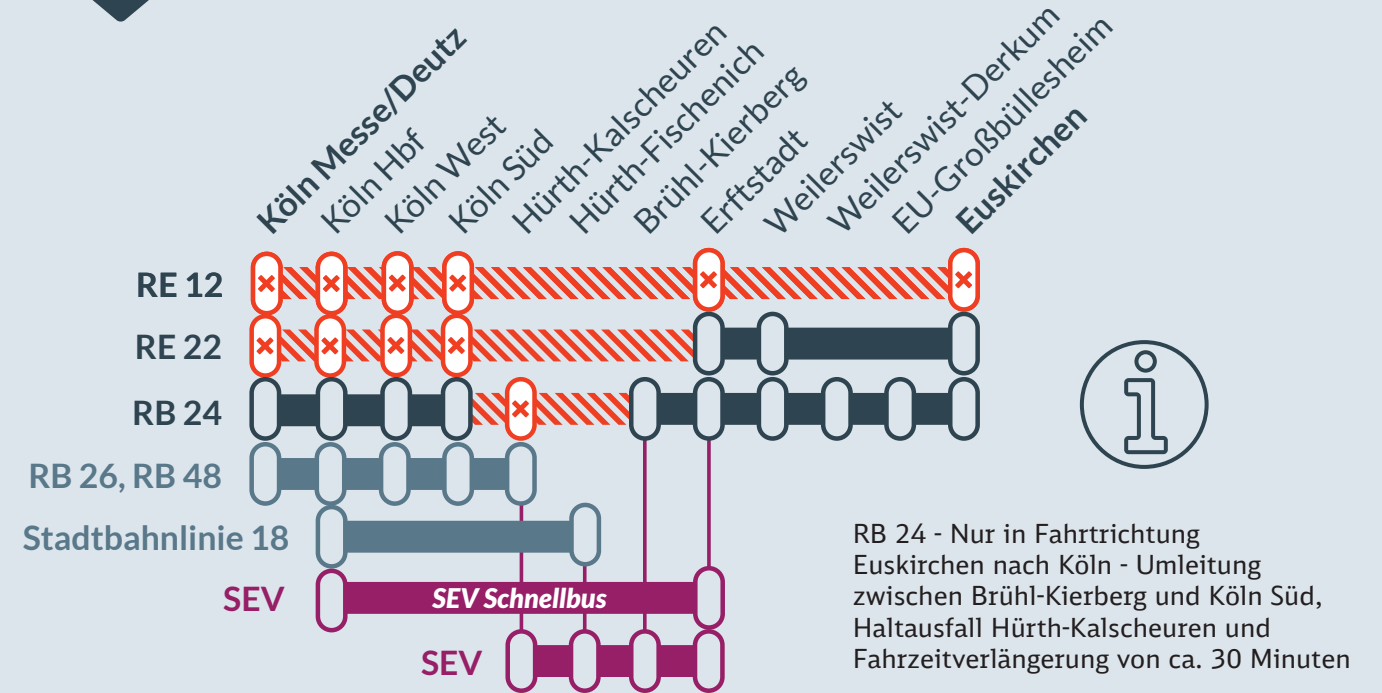

# RE 12, RE 22, RB 24

Kall ↔ Köln Messe/Deutz

von  
Fr, 29.09.2023  
20:30 Uhr

bis  
Di, 03.10.2023  
18:30 Uhr

Leit- und Sicherungstechnikerarbeiten (ESTW Köln) zwischen:  
**Hürth-Kalscheuren und Erfstadt**

### Baustellenbedingte Einschränkung:

# RE 12, RE 22, RB 24

Kall ↔ Köln Messe/Deutz

von  
Di, 03.10.2023  
18:30 Uhr

bis  
Fr, 13.10.2023  
21:00 Uhr

Leit- und Sicherungstechnikerarbeiten (ESTW Köln) zwischen:  
**Hürth-Kalscheuren und Erfstadt**

Zug-/Teil-/Haltausfälle und Ersatzverkehr mit Bussen zwischen:  
**Köln Messe/Deutz und Euskirchen**

- Ausfall auf der Linie
- Ersatzverkehr mit Bussen (SEV)
- betroffene Linie
- Alternative Verbindungen