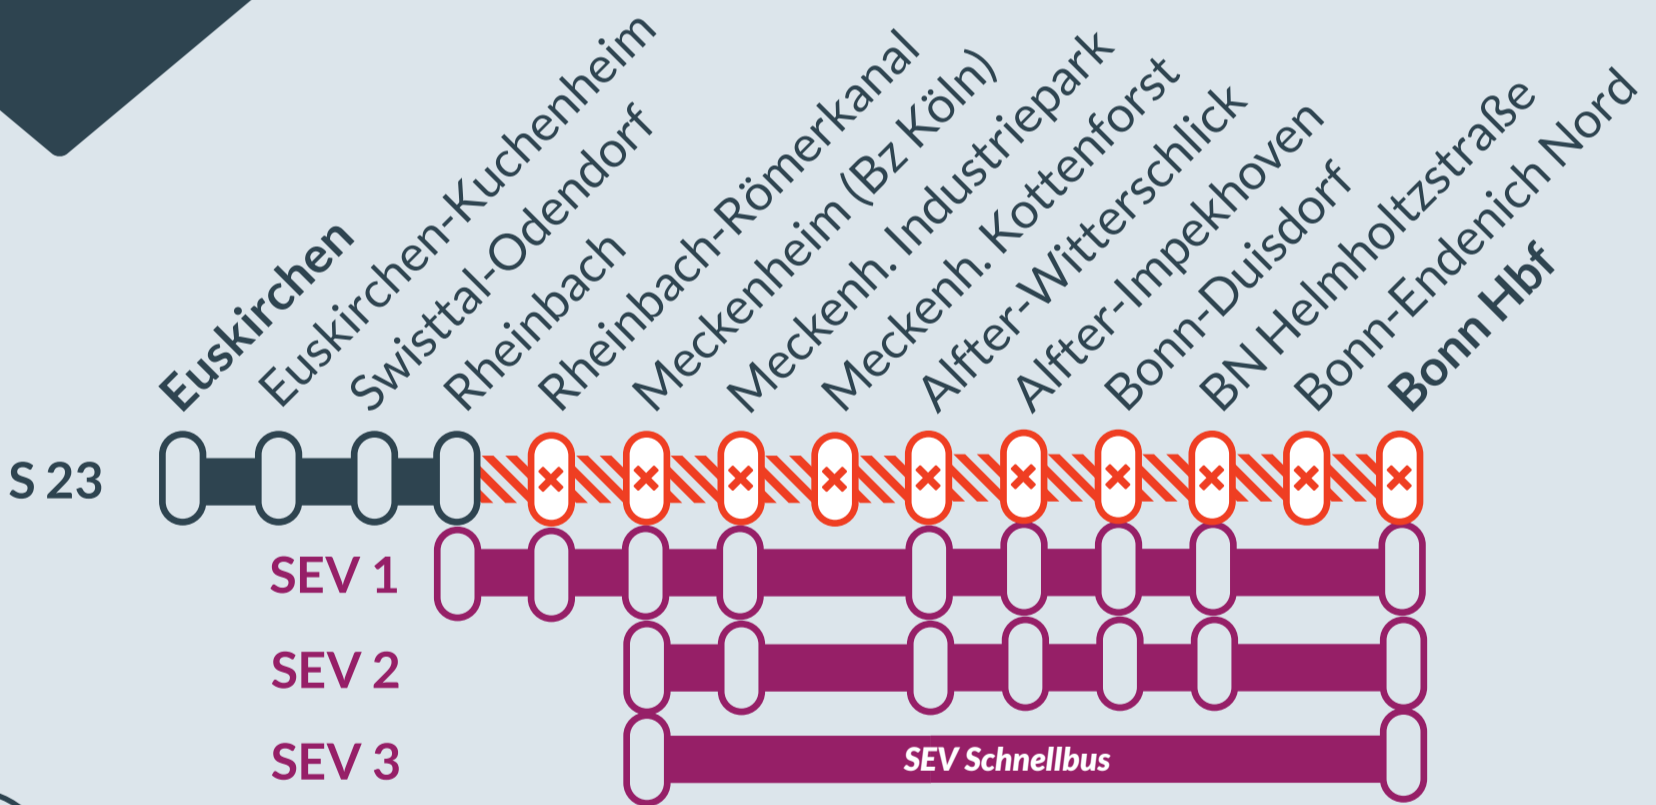

Baustellenbedingte Einschränkung:

S 23

Bonn Hbf ↔ Euskirchen

von
Fr, 01.09.2023
20:30 Uhr

bis
Mi, 27.09.2023
00:45 Uhr

Vorarbeiten zur Elektrifizierung zwischen:
Rheinbach und Bonn Hbf

Zugausfälle und Schienenersatzverkehr zwischen:
Bonn Hbf und Meckenheim / Rheinbach

Bitte nutzen Sie auch die ÖPNV-Busline 800 zwische Rheinbach und Bonn Hbf mit Halt in Meckenheim Kottenforst, Alfter-Witterschlick, Alfter-Impehoven und Bonn-Duisdorf!

Ausfall auf der Linie

Ersatzverkehr mit Bussen (SEV)

betroffene Linie

Finden Sie Ihren Ersatzverkehr und Ihre Reisealternativen:

0202 515 62 515
(Ortstarif)
www.zuginfo.nrw

zuginfo.nrw ist ein Serviceangebot für Kunden im Regionalverkehr in Nordrhein-Westfalen.