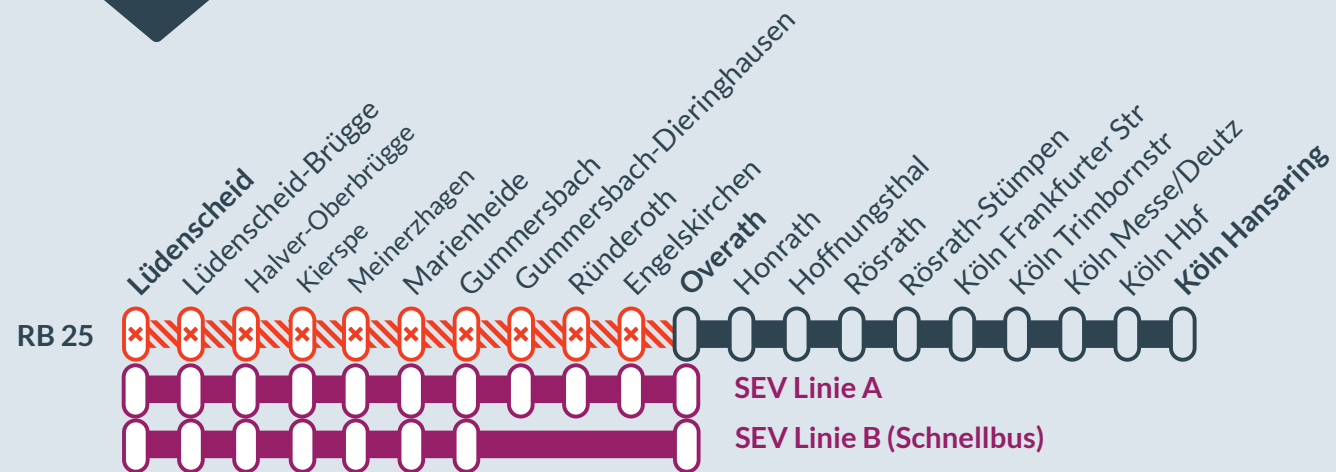

Baustellenbedingte Einschränkung:

RB 25

Köln-Hansaring ↔ Lüdenscheid

von
Do, 22.06.2023
05:00 Uhr

bis
Sa, 09.12.2023
23:59 Uhr

Außer Nächte 12.7. bis 9.8.2023
ca. 19:00 Uhr bis 05:00 Uhr

Brücken- und Bahnsteigarbeiten / Streckensperrung zwischen:
Lüdenscheid und **Overath**

Teil-/Haltausfälle und Schienenersatzverkehr zwischen:
Lüdenscheid und **Overath**

Baustellenbedingte Einschränkung:

RB 25

Köln-Hansaring ↔ Lüdenscheid

von
Mi, 12.07.2023
In den Nächten von
ca. 19:00 Uhr bis 05 :00 Uhr

bis
Mi, 09.08.2023

In den Nächten von
ca. 19:00 Uhr bis 05 :00 Uhr

Brückenarbeiten und Steckensperrung zwischen:
Lüdenscheid und **Rösrath**

Teilausfälle und Schienenersatzverkehr zwischen:
Lüdenscheid und **Rösrath**

0202 515 62 515
(kostenfrei)
www.zuginfo.nrw

zuginfo.nrw ist ein Serviceangebot für Kunden
im Regionalverkehr in Nordrhein-Westfalen.

Ausfall auf der Linie

Ersatzverkehr mit Bussen (SEV)

betroffene Linie

Finden Sie Ihren
Ersatzverkehr
und Ihre Reise-
alternativen: