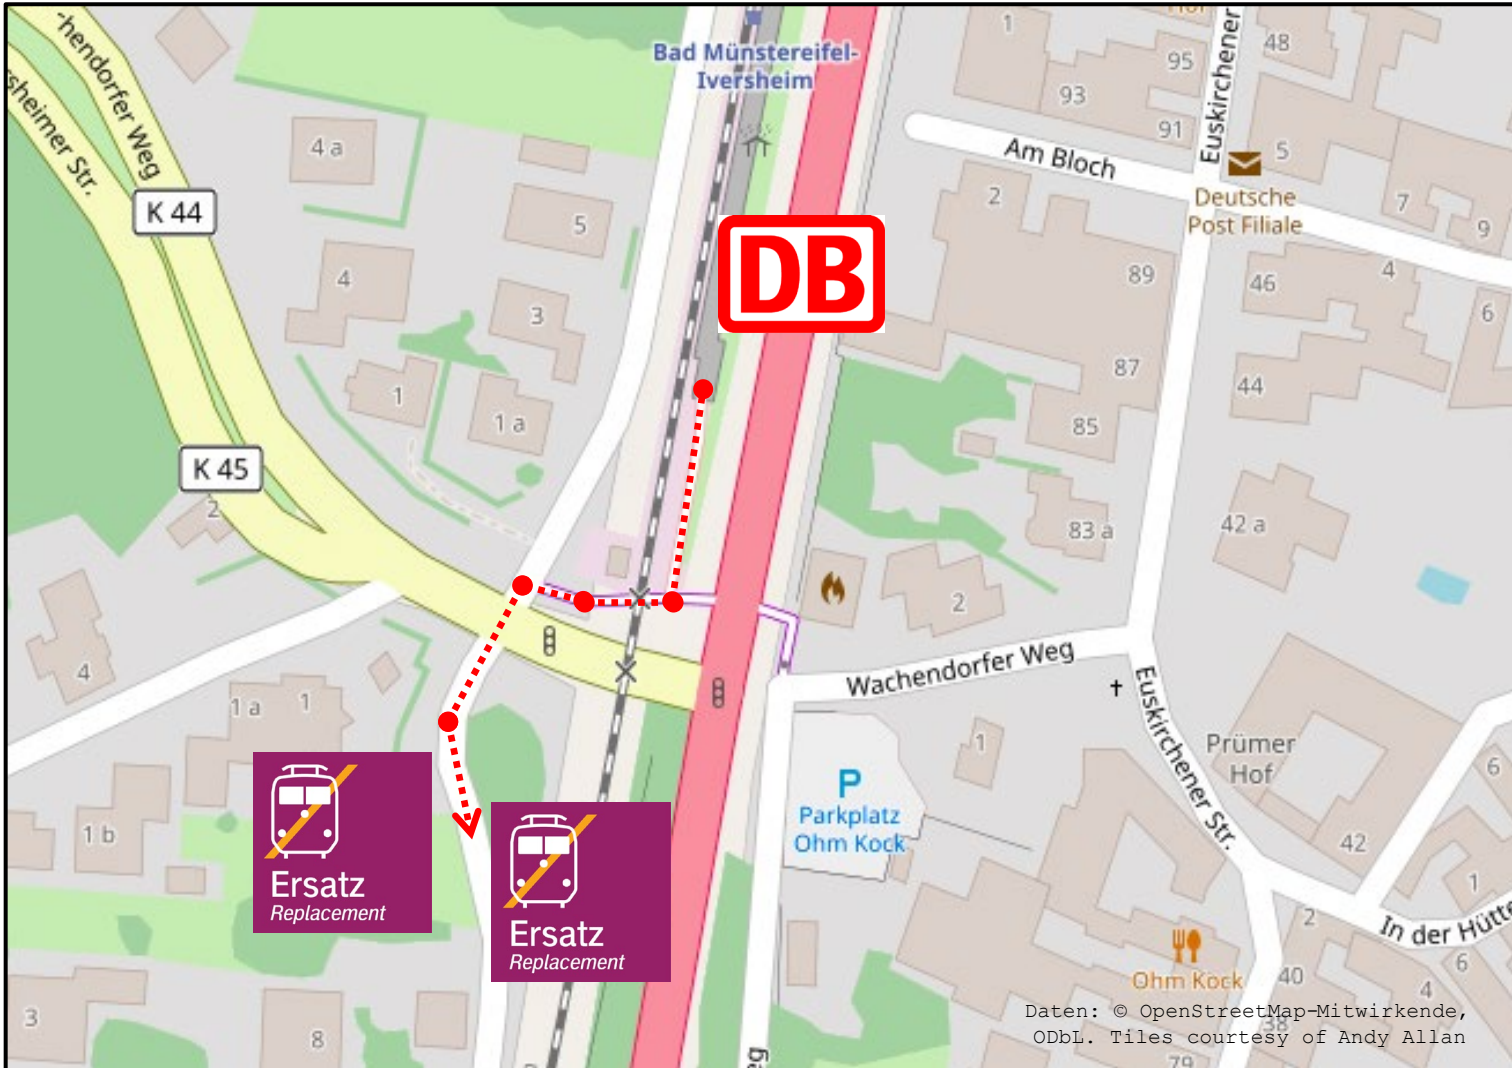

# Schienerenersatzverkehr

## Bad Münstereifel-Iversheim

### Ersatzhaltestelle „Peter Greven Straße“

#### Legende:

 Fußweg zum Halteplatz für den Schienenersatzverkehr