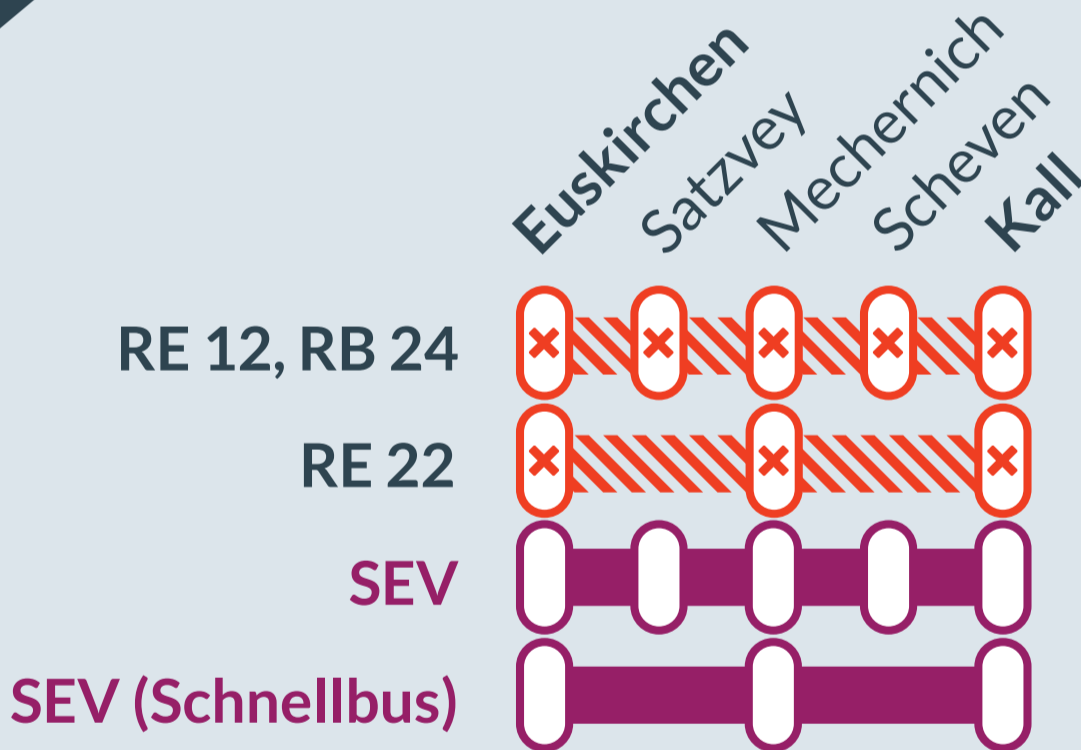

Baustellenbedingte Einschränkung:

RE 12, RE 22, RB 24

Köln ↔ Trier

von
Fr, 02.06.2023 (20:30 Uhr)
Do, 22.06.2023 (20:30 Uhr)
Fr, 28.07.2023 (20:30 Uhr)

bis
Mo, 12.06.2023 (00:30 Uhr)
Mo, 24.07.2023 (21:30 Uhr)
Mo, 31.07.2023 (00:30 Uhr)

Streckensperrung zwischen:
Euskirchen und Kall

Teilausfälle und Schienenersatzverkehr zwischen:
Euskirchen und Kall

Ausfall auf der Linie

Ersatzverkehr mit Bussen (SEV)

Ersatz
Replacement

Finden Sie Ihren
Ersatzverkehr
und Ihre Reise-
alternativen: