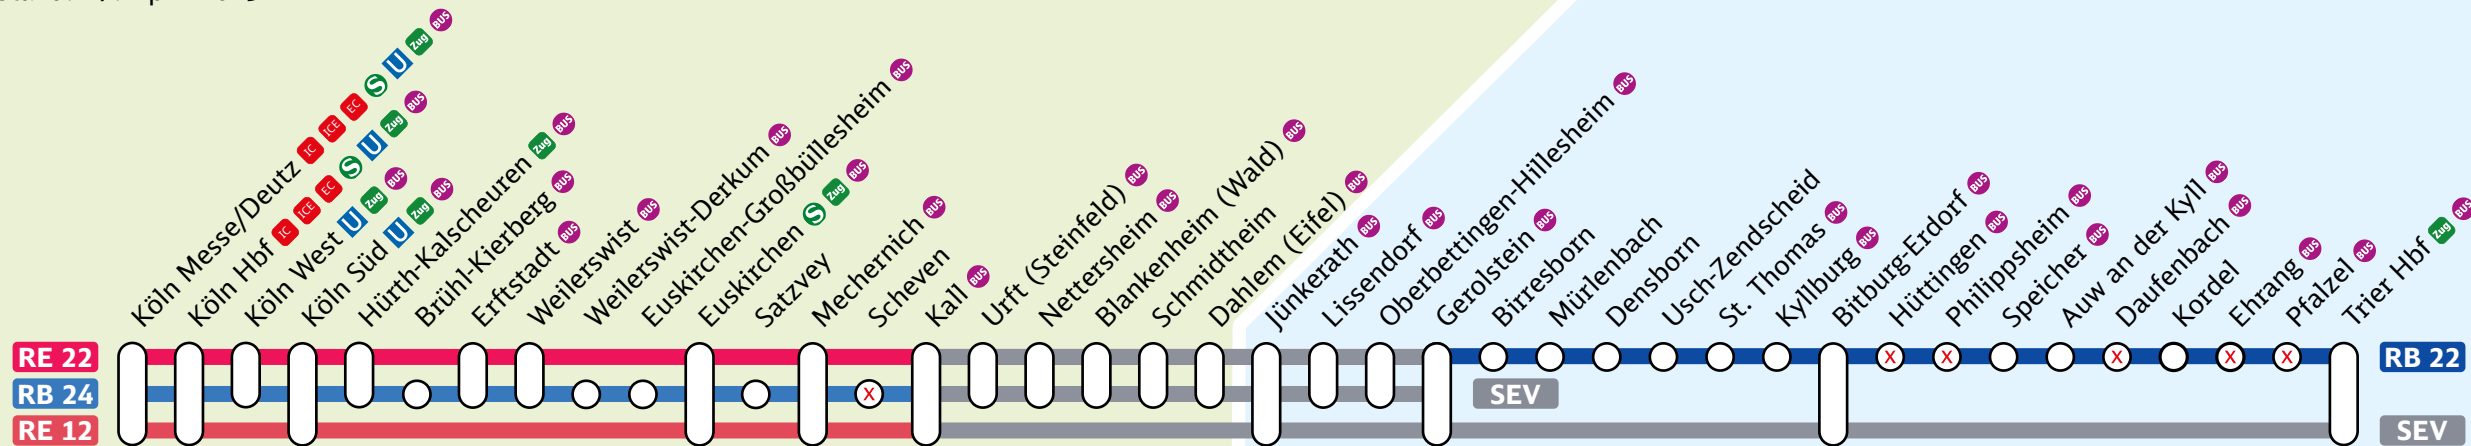

Eifelstrecke

Stand: 17. April 2023

VRS

VRT
gemeinsam
unterwegs

SEV Schienenersatzverkehr mit Bussen
Fahrplaninfos auf vareo.de

 Tarifgebiet VRS
Fahrten zwischen VRS-Tarifgebiet und Gerolstein können mit Tickets des VRS-Tarifs erfolgen.

 Tarifgebiet VRT

 Bedarfshalte: Züge halten bei Haltewunsch

vareo
DER ZUG FÜR DIE REGION