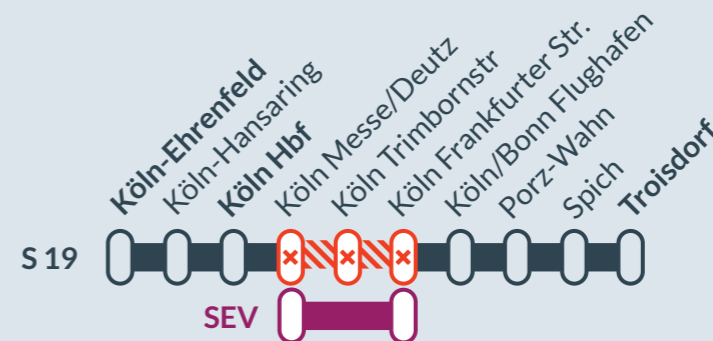

Baustellenbedingte Einschränkung:

RB 25

Köln Hansaring ↔ Lüdenscheid

von
Fr, 31.03.2023
19:45 Uhr

bis
Fr, 14.04.2023
22:30 Uhr

Streckensperrung und Schienenersatzverkehr zwischen:
Köln Messe/Deutz und **Köln Frankfurter Straße**
Overath und **Engelskirchen**

Teilausfälle zwischen:
Köln Hansaring und **Köln Frankfurter Straße**
Overath und **Engelskirchen**

Schienenersatzverkehr (SEV)
zwischen **Engelskirchen** und **Overath**
vom 7. bis 10.04.2023

Baustellenbedingte Einschränkung:

S 12

Horrem ↔ Au (Sieg)

S 19

Düren ↔ Au (Sieg)

am
Fr, 31.03.2023
21:00 Uhr

und
Fr, 14.04.2023
21:00 Uhr

Streckensperrung und Schienenersatzverkehr zwischen:
Köln Messe/Deutz und **Köln Frankfurter Straße**

Umleitungen, Zug-/Teil-/Halteausfälle zwischen:
Köln-Ehrenfeld und **Porz (Rhein)**

- Ausfall auf der Linie
- Ersatzverkehr mit Bussen (SEV)
- betroffene Linie
- Umleitung auf der Linie

Finden Sie Ihren Ersatzverkehr und Ihre Reisealternativen:

Ersatz
Replacement

0202 515 62 515
(kostenfrei)
www.zuginfo.nrw