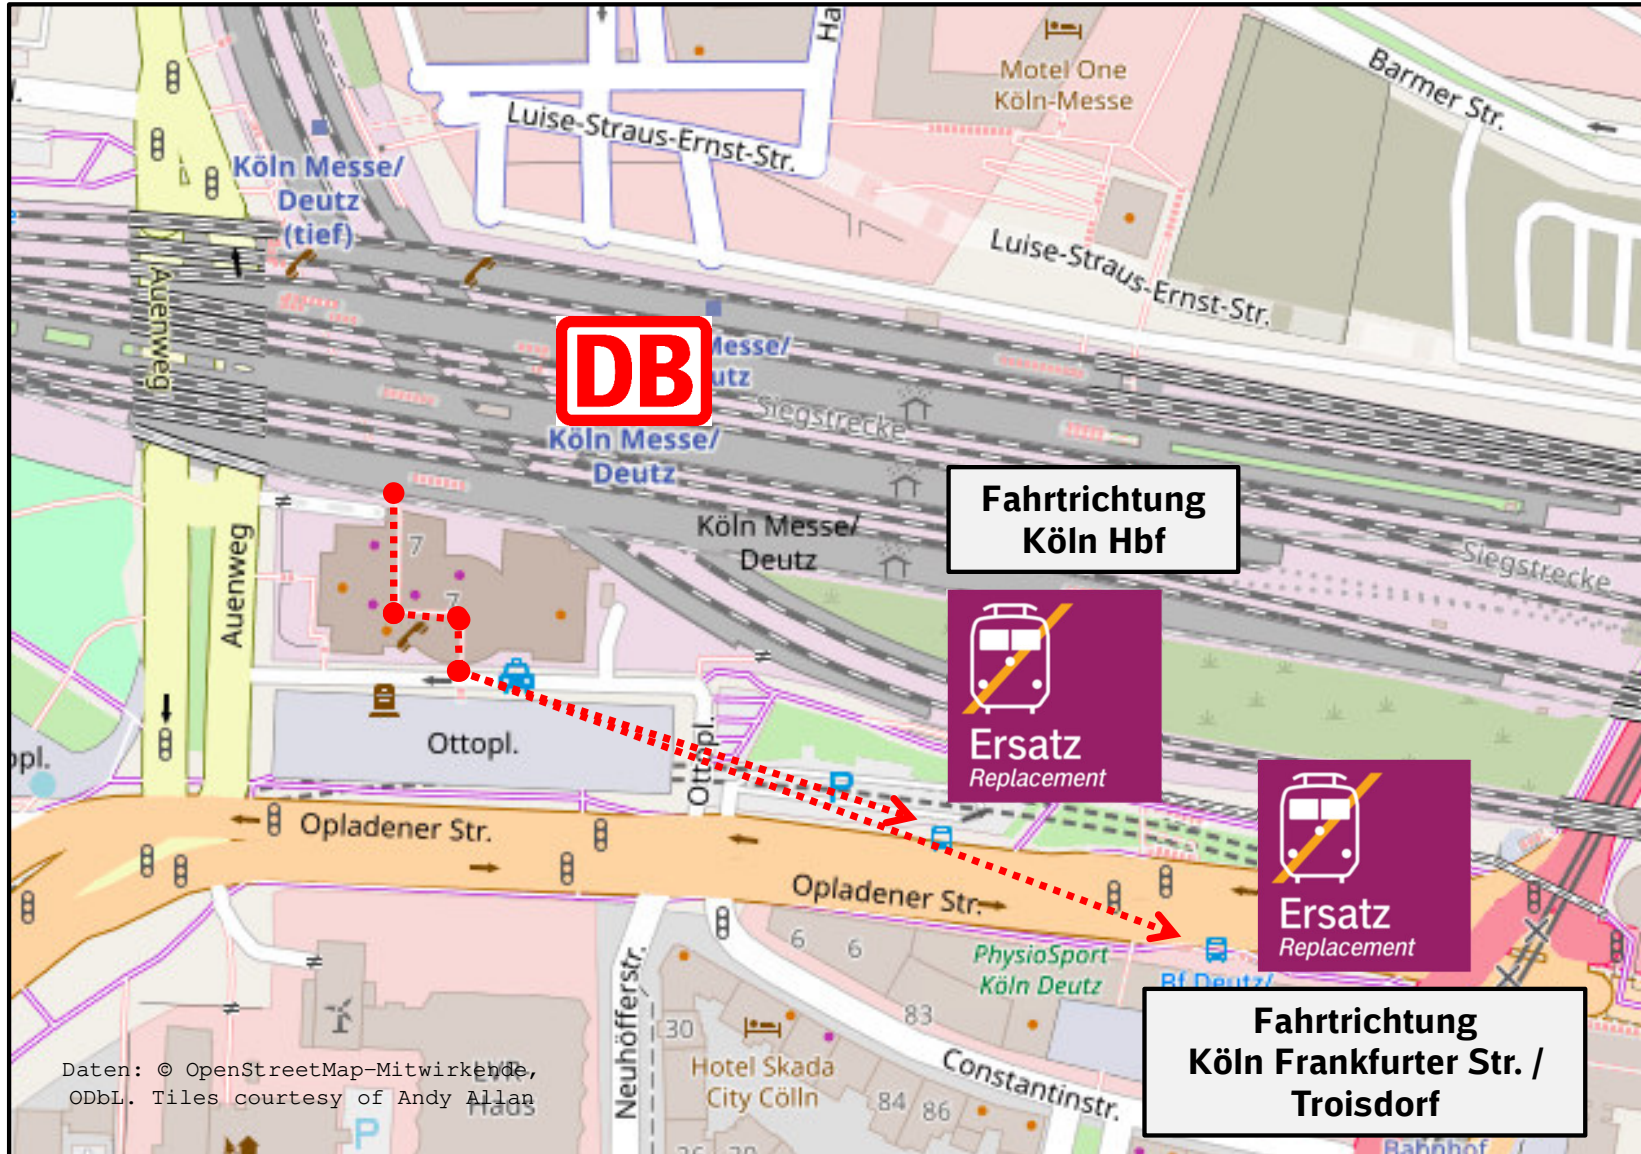

Schienerersatzverkehr

Köln Frankfurter Straße – Haltestelle „Frankfurter Straße“

Daten: © OpenStreetMap-Mitwirkende, ODbL. Tiles courtesy of Andy Allan

Legende:

..... Fußweg zum Halteplatz für den Schienenersatzverkehr

Ihre Informationsmöglichkeiten:

Internet:
bauinfos.deutschebahn.com

Bauhotline DB Regio NRW:
0202 515 62 515

Schienerersatzverkehr

Köln Messe/Deutz – Bussteig C (Fahrtrichtung Köln Hbf) und Bussteig B (Fahrtrichtung Köln Frankfurter Straße / Troisdorf)

Legende:

..... Fußweg zum Halteplatz für den Schienerersatzverkehr

Ihre Informationsmöglichkeiten:

Internet:
bauinfos.deutschebahn.com

Bauhotline DB Regio NRW:
0202 515 62 515

Umgebungsplan

Köln Frankfurter Straße

Wegbeschreibung Schienenersatzverkehr *

Verlassen Sie den Bahnsteig und begeben Sie sich an die Frankfurter Straße. Biegen Sie nach rechts bzw. links ab und folgen Sie der Straße bis zur jeweiligen Ersatzhaltestelle. Die Ersatzhaltestellen befinden sich an den Bushaltestellen Frankfurter Straße.