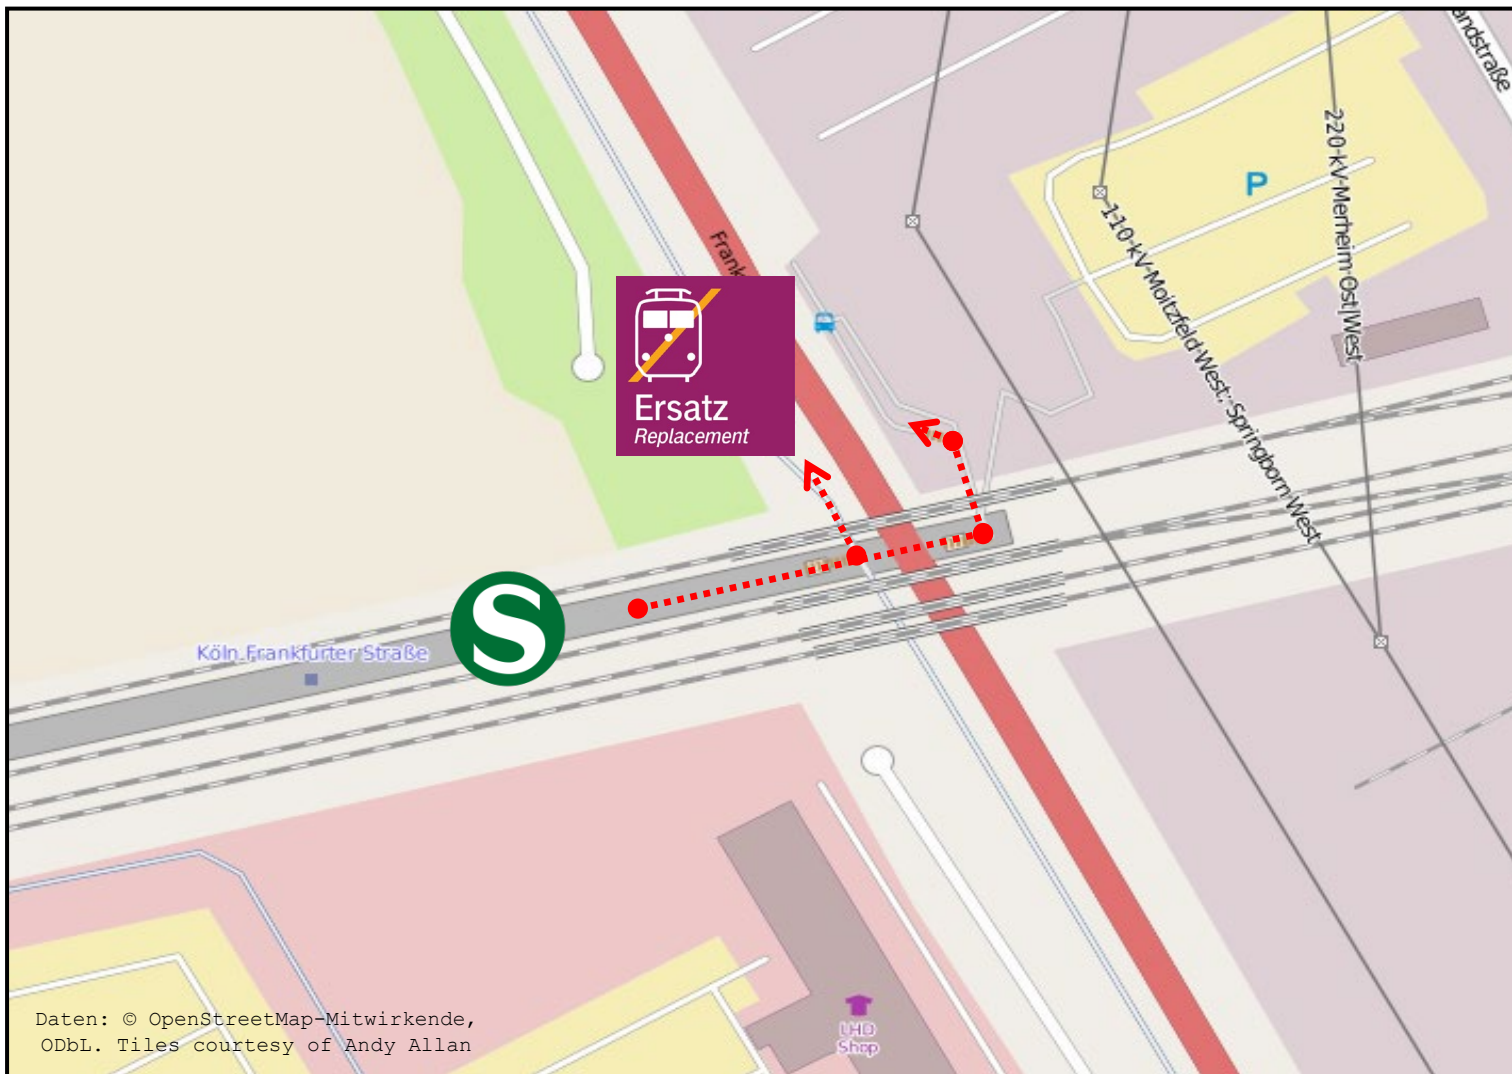

Schienerersatzverkehr

Köln Frankfurter Straße – Haltestelle „Frankfurter Straße“

Daten: © OpenStreetMap-Mitwirkende, ODbL. Tiles courtesy of Andy Allan

Legende:

..... Fußweg zum Halteplatz für den Schienenersatzverkehr

Ihre Informationsmöglichkeiten:

Internet:
bauinfos.deutschebahn.com

Bauhotline DB Regio NRW:
0202 515 62 515

Schienerersatzverkehr

Köln Messe/Deutz – Bussteig C (Fahrtrichtung Köln Hbf) und Bussteig B (Fahrtrichtung Köln Frankfurter Straße / Troisdorf)

Legende:

..... Fußweg zum Halteplatz für den Schienerersatzverkehr

Ihre Informationsmöglichkeiten:

Internet:
bauinfos.deutschebahn.com

Bauhotline DB Regio NRW:
0202 515 62 515

Umgebungsplan

Köln Frankfurter Straße

Wegbeschreibung Schienenersatzverkehr *

Verlassen Sie den Bahnsteig und begeben Sie sich an die Frankfurter Straße. Biegen Sie nach rechts bzw. links ab und folgen Sie der Straße bis zur jeweiligen Ersatzhaltestelle. Die Ersatzhaltestellen befinden sich an den Bushaltestellen Frankfurter Straße.