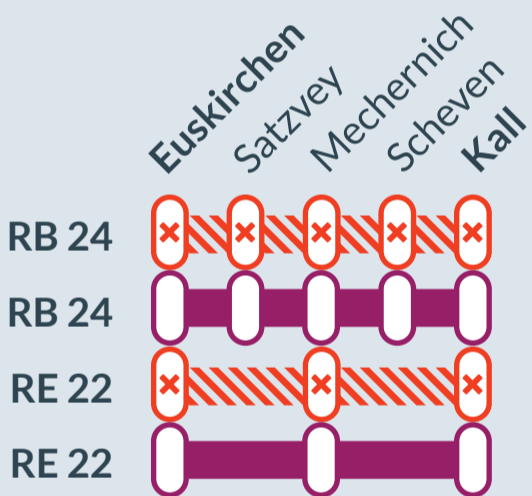

# Baustellenbedingte Einschränkung:

# RE 22, RB 24

Köln ↔ Trier

von  
So, 05.03.2023  
23:45 Uhr

bis  
Fr, 26.05.2023  
01:00 Uhr

Streckensperrung zwischen:  
**Euskirchen und Mechernich / Kall**

Teilausfälle zwischen:  
**Euskirchen und Kall**  
**Mechernich und Kall**

In den Nächten  
So/Mo bis Do/Fr

Nur an den Wochenenden  
13.+14. Mai 2023 und  
20.+21. Mai 2023

- betroffene Linie
- Ausfall auf der Linie
- Ersatzverkehr mit Bussen (SEV)

Finden Sie Ihren  
**Ersatzverkehr**  
und Ihre **Reise-**  
**alternativen:**