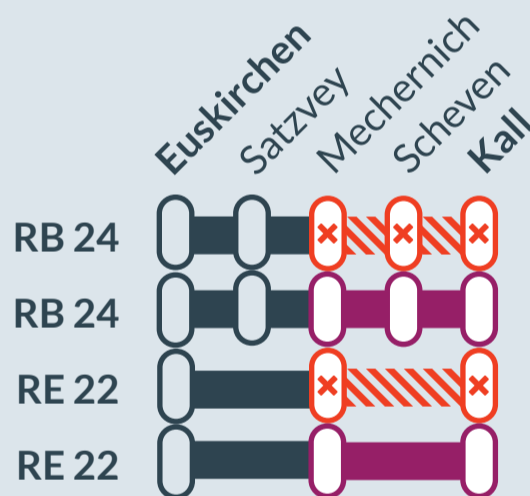

# Baustellenbedingte Einschränkung:

# RE 22, RB 24

Köln ↔ Trier

von  
So, 05.03.2023  
23:45 Uhr

bis  
Fr, 26.05.2023  
01:00 Uhr

Streckensperrung zwischen:  
**Euskirchen und Mechernich / Kall**

Teilausfälle zwischen:  
**Euskirchen und Kall**  
**Mechernich und Kall**

In den Nächten  
So/Mo bis Do/Fr

Nur an den Wochenenden  
13.+14. Mai 2023 und  
20.+21. Mai 2023

- betroffene Linie
- Ausfall auf der Linie
- Ersatzverkehr mit Bussen (SEV)

Finden Sie Ihren  
**Ersatzverkehr**  
und Ihre **Reise-**  
**alternativen:**