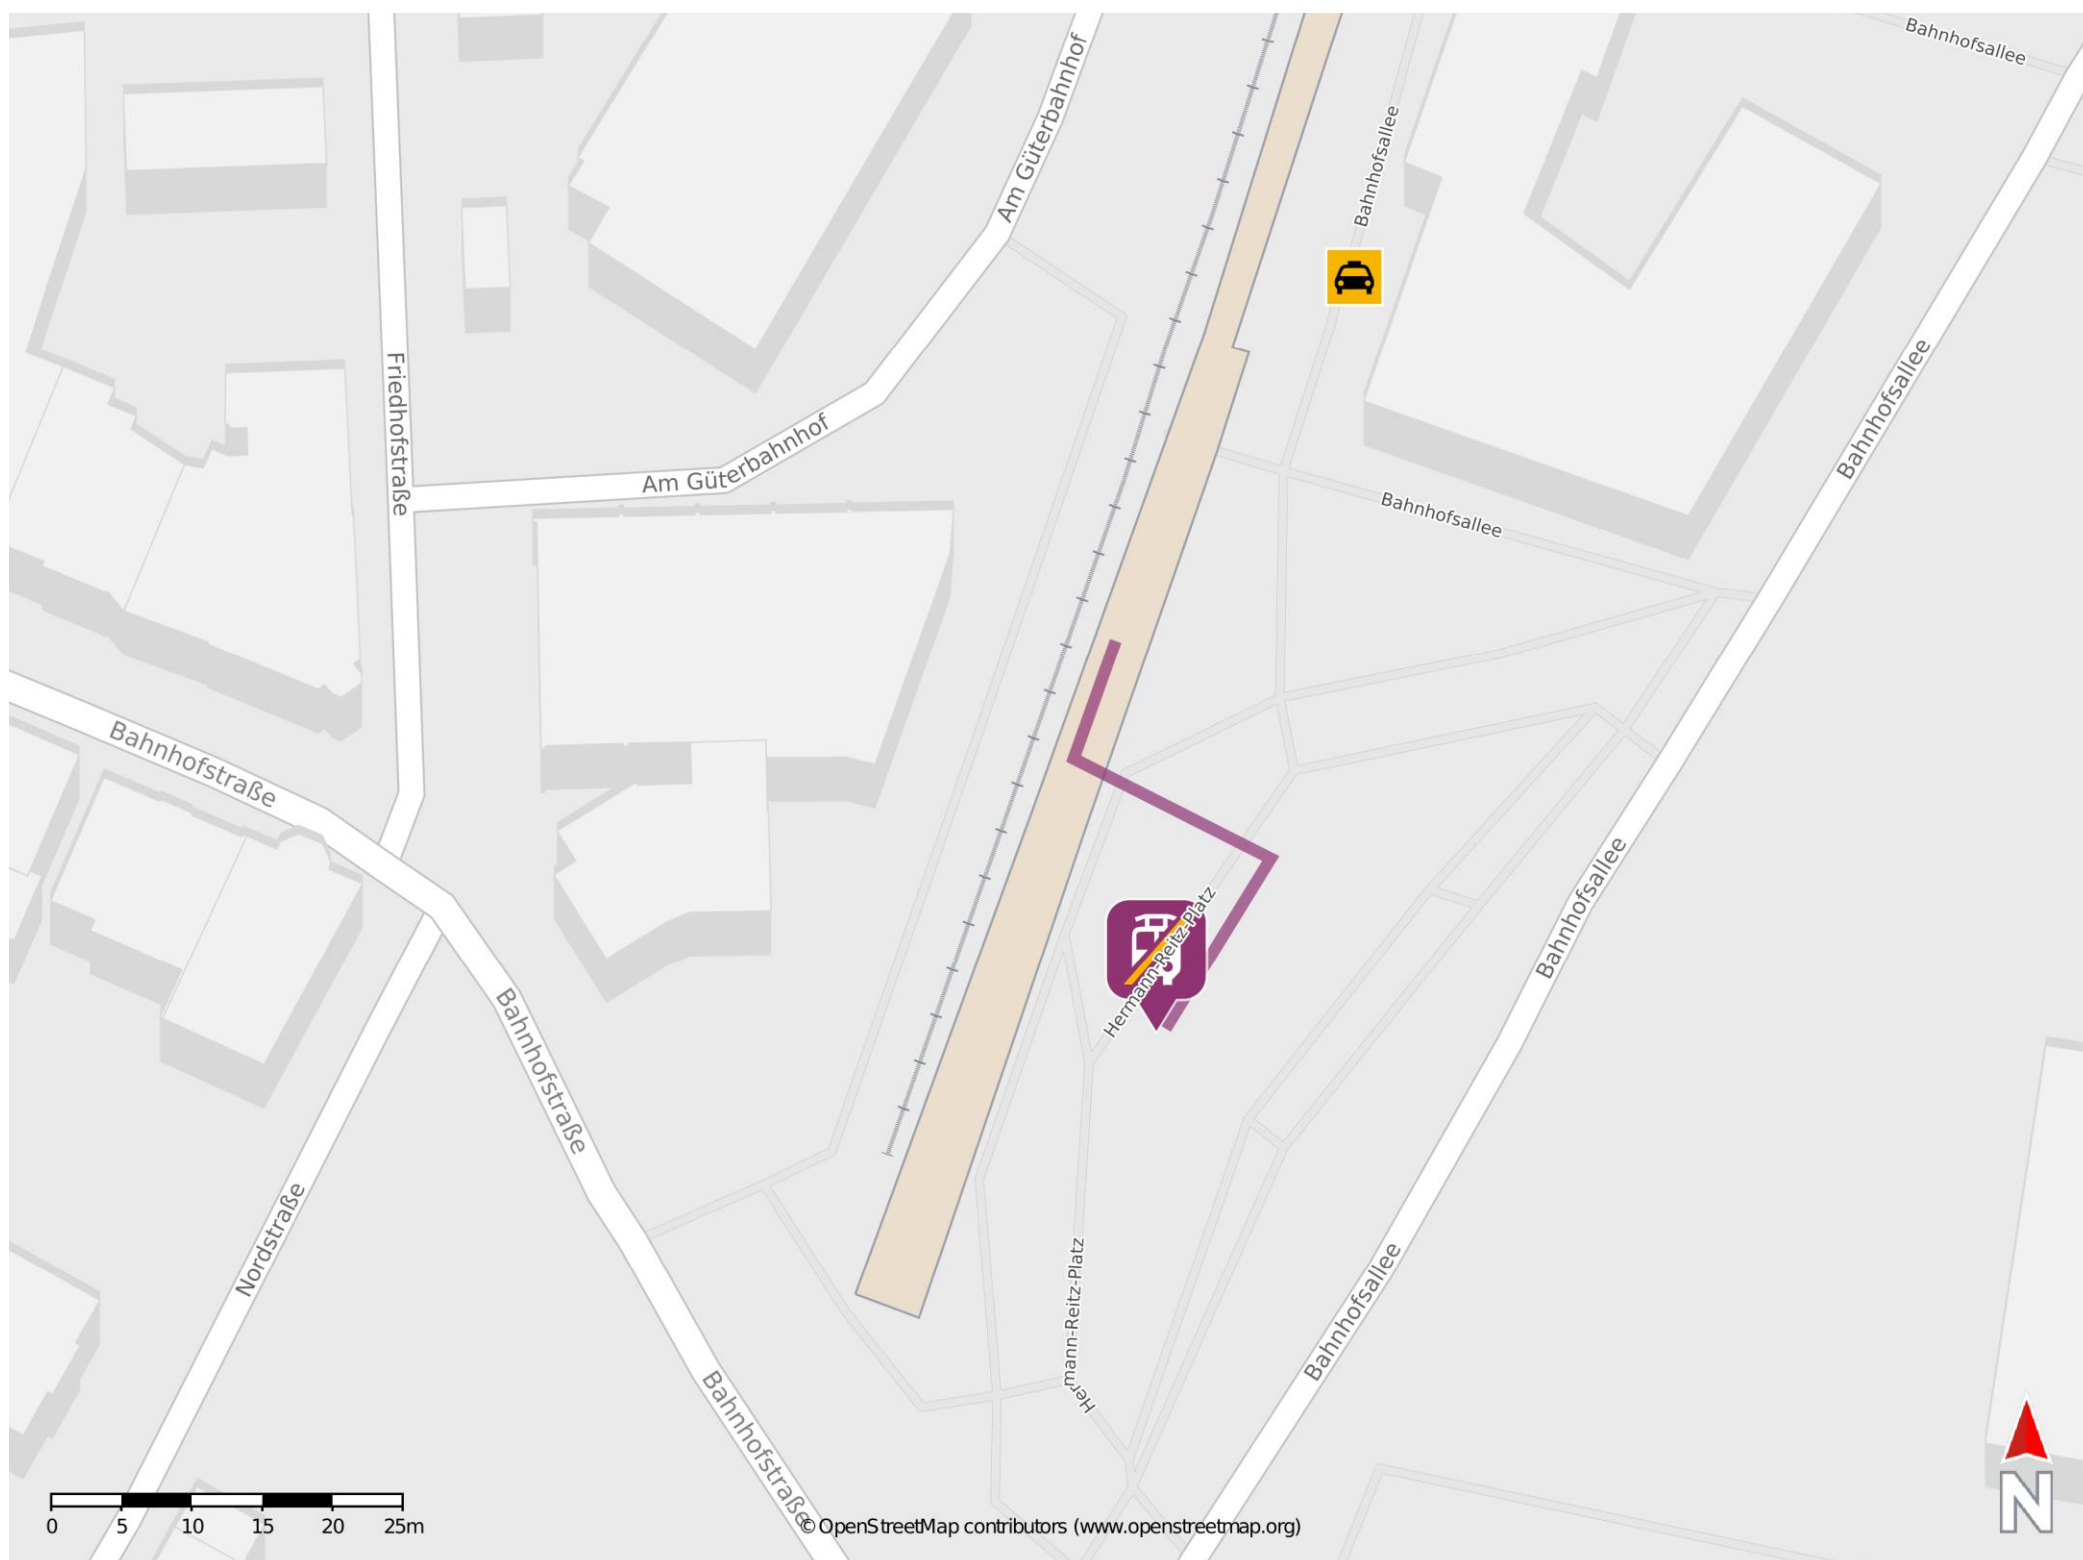

Umgebungsplan

Lüdenscheid

Wegbeschreibung Schienenersatzverkehr *

Verlassen Sie den Bahnsteig und begeben Sie sich zum Bahnhofsvorplatz. Die Ersatzhaltestelle befindet sich an der Haltestelle Bahnhof am Bussteig 3 D.

*Fahrradmitnahme im Schienenersatzverkehr nur begrenzt, teilweise gar nicht möglich. Bitte informieren Sie sich bei dem von Ihnen genutzten Eisenbahnverkehrsunternehmen. Im QR Code sind die Koordinaten der Ersatzhaltestelle hinterlegt.

— barrierefrei
 — nicht barrierefrei

Umgebungsplan

Lüdenscheid Brügge (Westf)

Wegbeschreibung Schienenersatzverkehr *

Verlassen Sie den Bahnsteig über den Bahnübergang und begeben Sie sich zum Bahnhofsvorplatz. Die Ersatzhaltestelle befindet sich an der Haltestelle Bahnhof in unmittelbarer Nähe zum Bahnsteig.