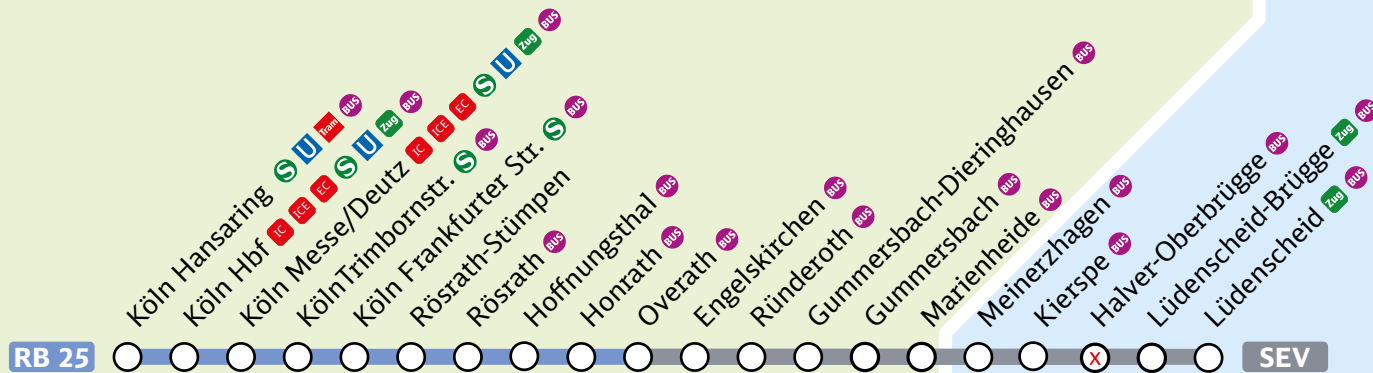

# Oberbergische Bahn

Stand: 10. August 2023

**SEV** Ersatzverkehr mit Bussen  
Fahrplaninfos auf [vareo.de](http://vareo.de)

 Tarifgebiet VRS

 Tarifgebiet WT

x Bedarfshalte: Züge halten bei Haltewunsch.