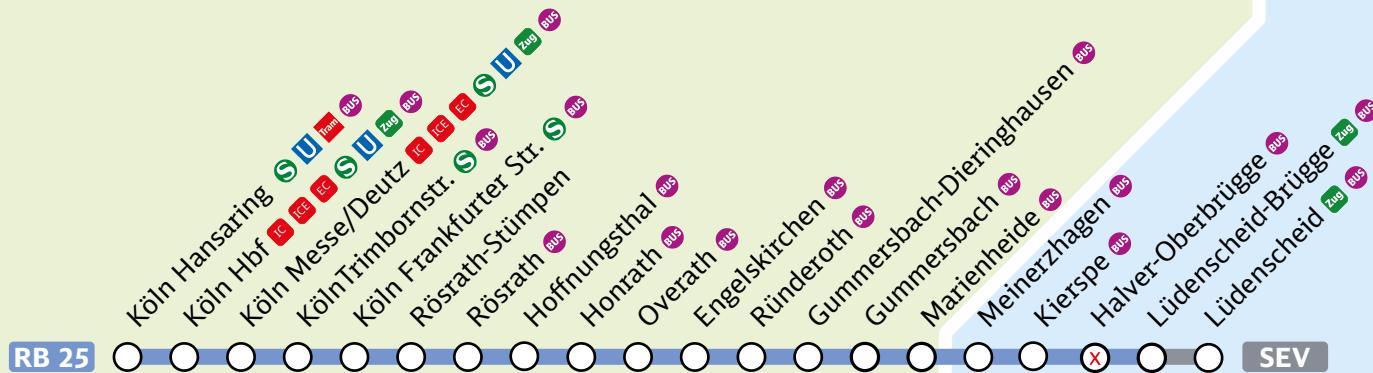

# Oberbergische Bahn

Stand: 10. Januar 2023

WESTFALENTARIF

**SEV** Ersatzverkehr mit Bussen  
Fahrplaninfos auf [vareo.de](http://vareo.de)

 Tarifgebiet VRS

 Tarifgebiet WT

x Bedarfshalte: Züge halten bei Haltewunsch.

**vareo**  
DER ZUG FÜR DIE REGION