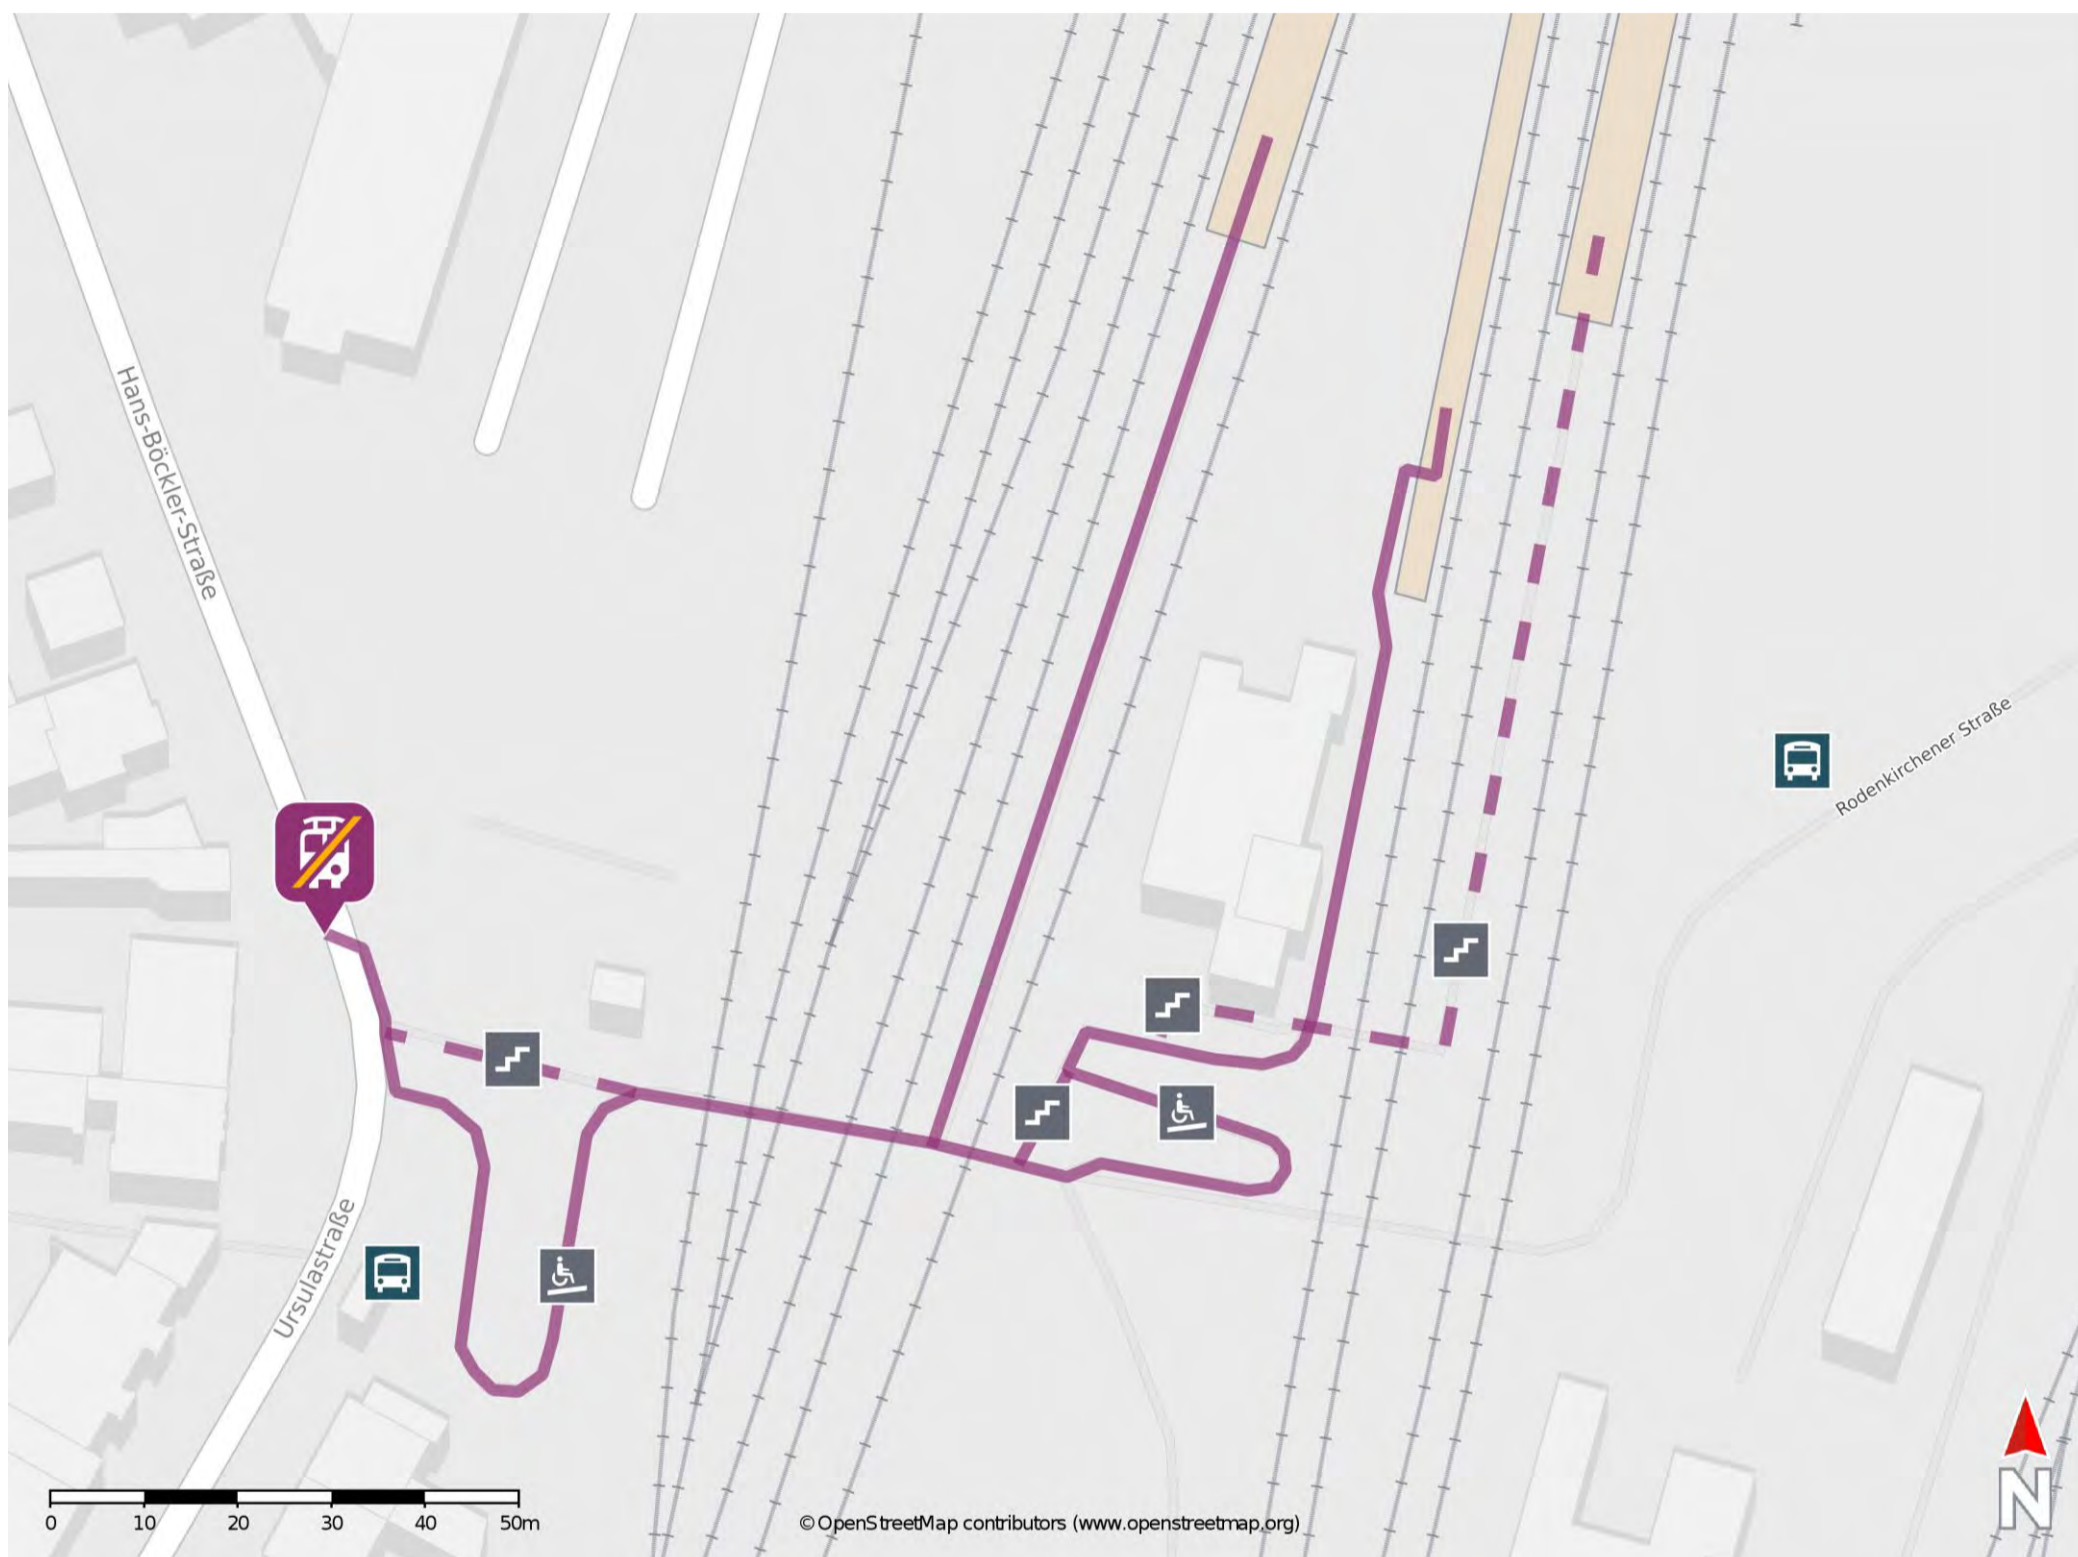

Hürth-Kalscheuren

Wegbeschreibung Schienenersatzverkehr *

Verlassen Sie den Bahnsteig und orientieren Sie sich nach rechts. Passieren Sie die Unterführungen. Die Ersatzhaltestelle befindet sich in unmittelbarer Nähe in der Hans-Böckler-Straße an der Haltestelle Bahnhof.

* Fahrradmitnahme im Schienenersatzverkehr nur begrenzt möglich.
Im QR Code sind die Koordinaten der Ersatzhaltestelle hinterlegt.

— barrierefrei
- - nicht barrierefrei