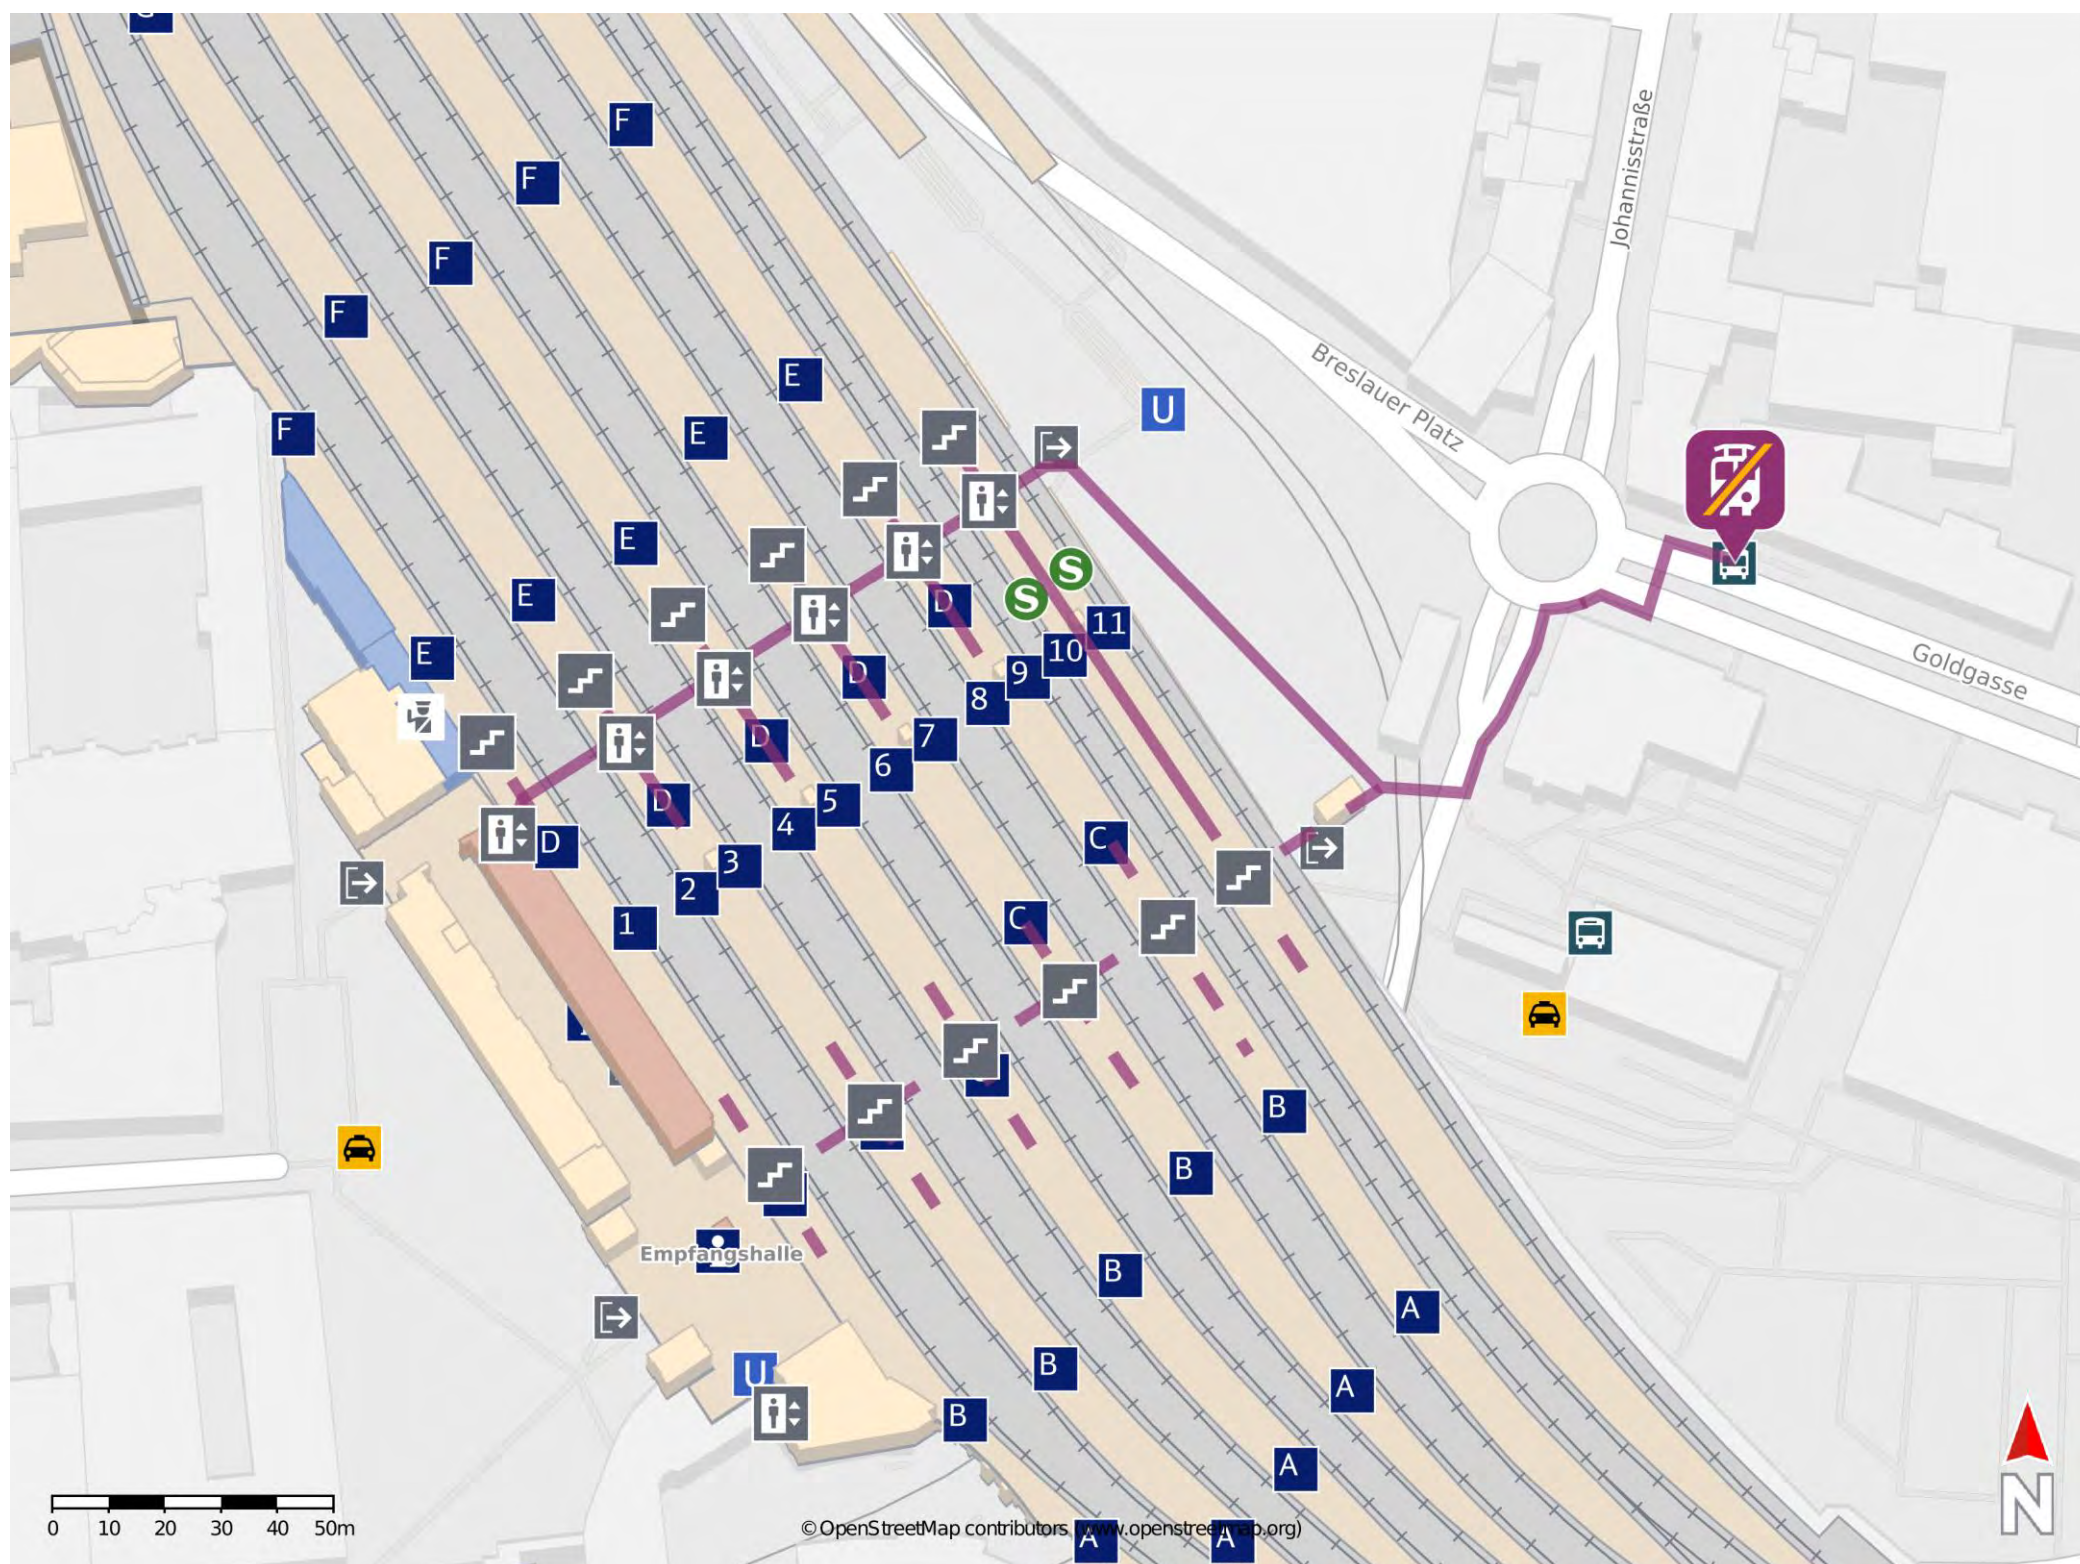

Umgebungsplan

Köln Hbf

Wegbeschreibung Schienenersatzverkehr *

Verlassen Sie den Bahnhof in Richtung Breslauer Platz und orientieren Sie sich nach rechts. Überqueren Sie die Johannisstraße und halten Sie sich rechts. Überqueren Sie dann die Goldgassestraße und biegen Sie nach rechts ab. Die Ersatzhaltstelle befindet sich in unmittelbarer Nähe.

Leave the platform in the direction of Breslauer Platz. Turn right and cross the street Johannisstraße. Now cross the street Goldgassestraße and turn right.

*Fahrradmitnahme im Schienenersatzverkehr nur begrenzt, teilweise gar nicht möglich. Bitte informieren Sie sich bei dem von Ihnen genutzten Eisenbahnverkehrsunternehmen. Im QR Code sind die Koordinaten der Ersatzhaltstelle hinterlegt.

— barrierefrei
- - - nicht barrierefrei