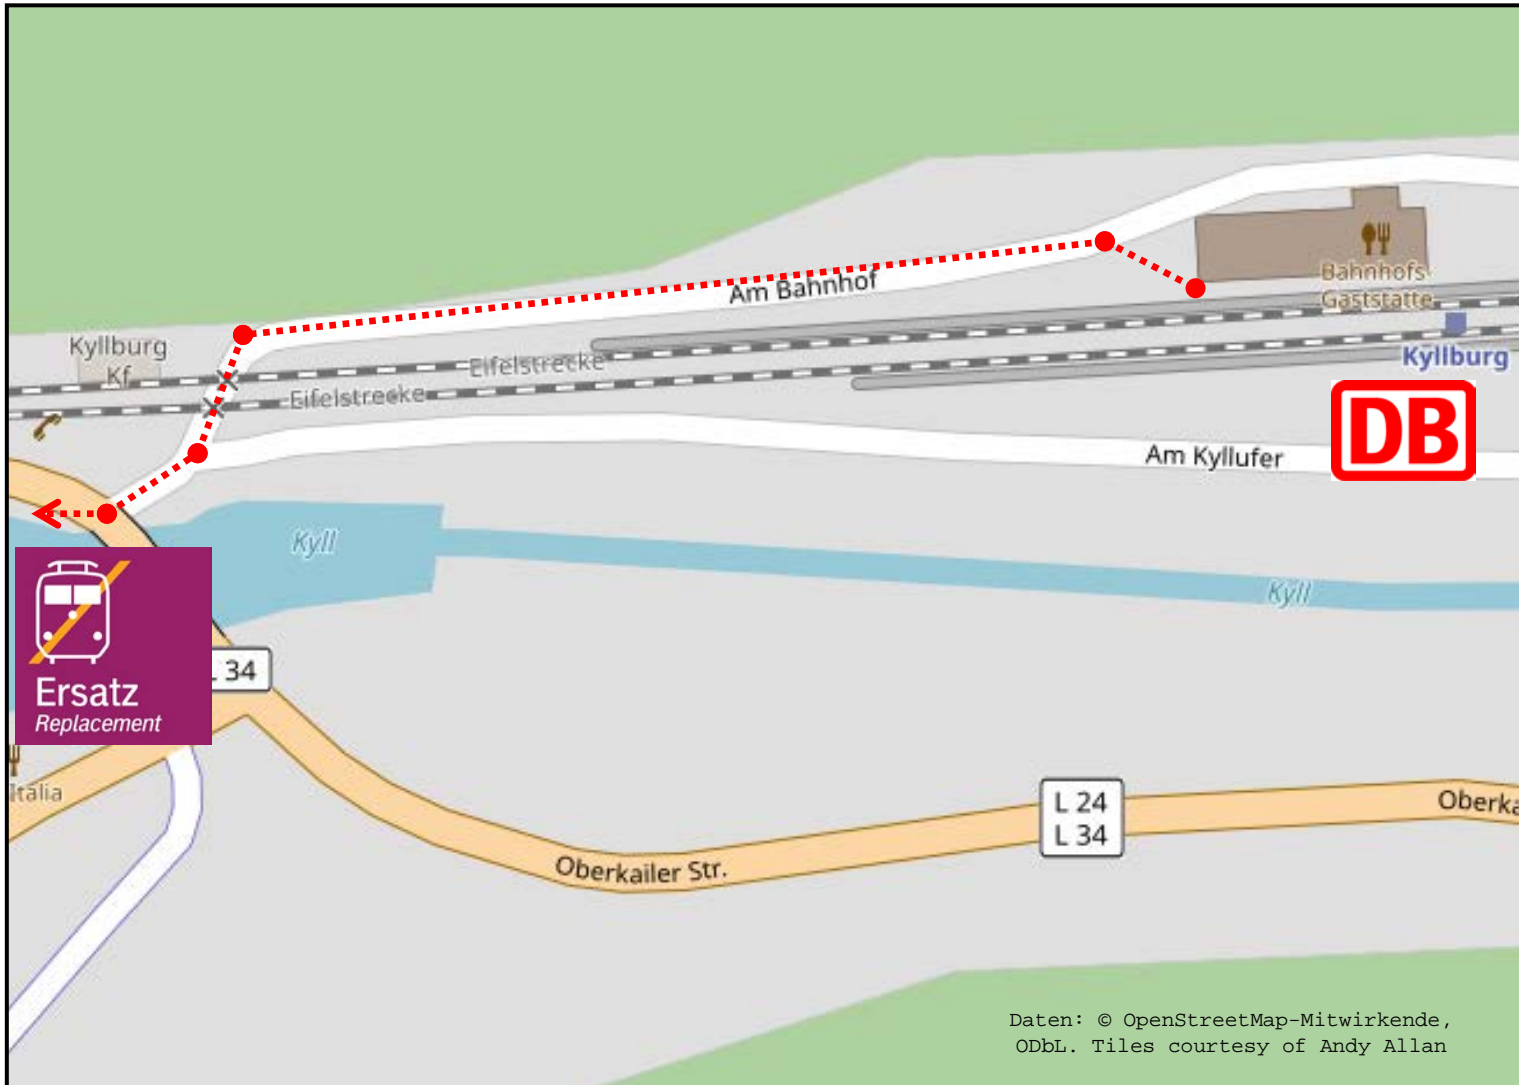

Schienerersatzverkehr Kyllburg – Haltestelle Kyllburg – Kyllbrücke

Legende:

..... Fußweg zum Halteplatz für den Schienenersatzverkehr

Weitere Informationen erhalten Sie unter:

Internet	bauinfos.deutschebahn.com/nrw (kostenloser E-Mail-Newsletter und RSS-Feed)
Mobiltelefon	bauinfos.deutschebahn.com/mobile
Kundendialog NRW	0180 6 464 006 (20ct/Anruf aus dem Festnetz, Tarif bei Mobilfunk max. 60 ct/Anruf)

Daten: © OpenStreetMap-Mitwirkende, ODbL. Tiles courtesy of Andy Allan