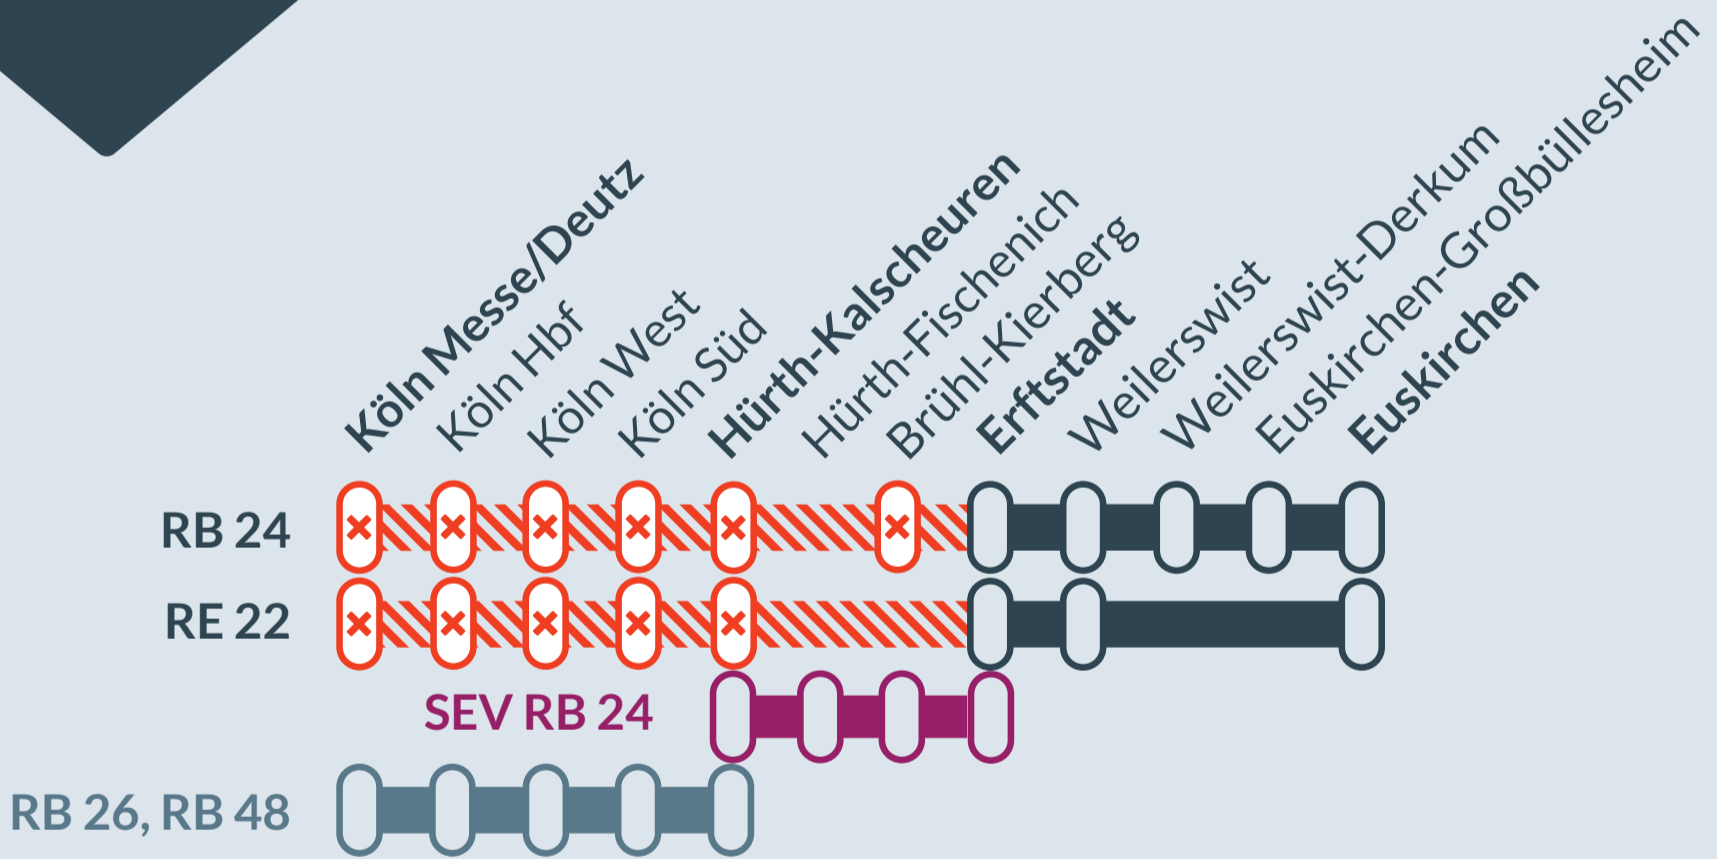

Baustellenbedingte Einschränkung:

RE 22, RB 24

Köln Messe/Deutz ↔ Trier Hbf

Nächte
Mo/Di, 22./23.04.2024
jeweils 20:30 Uhr bis 05:30 Uhr

bis
Mi/Do, 24./25.04.2024

Brückenarbeiten in Köln Süd:

Teilausfälle, Fahrzeitänderungen und Schienenersatzverkehr zwischen **Köln Messe/Deutz** und **Erfstadt**

-  Ausfall auf der Linie
-  Ersatzverkehr mit Bussen (SEV)
-  betroffene Linie
-  Alternative Verbindungen

Finden Sie Ihren
Ersatzverkehr
und Ihre **Reise-**
alternativen:

☎ 0202 515 62 515
(Ortstarif)
📱 www.zuginfo.nrw

zuginfo.nrw ist ein Serviceangebot für Kunden im Regionalverkehr in Nordrhein-Westfalen.