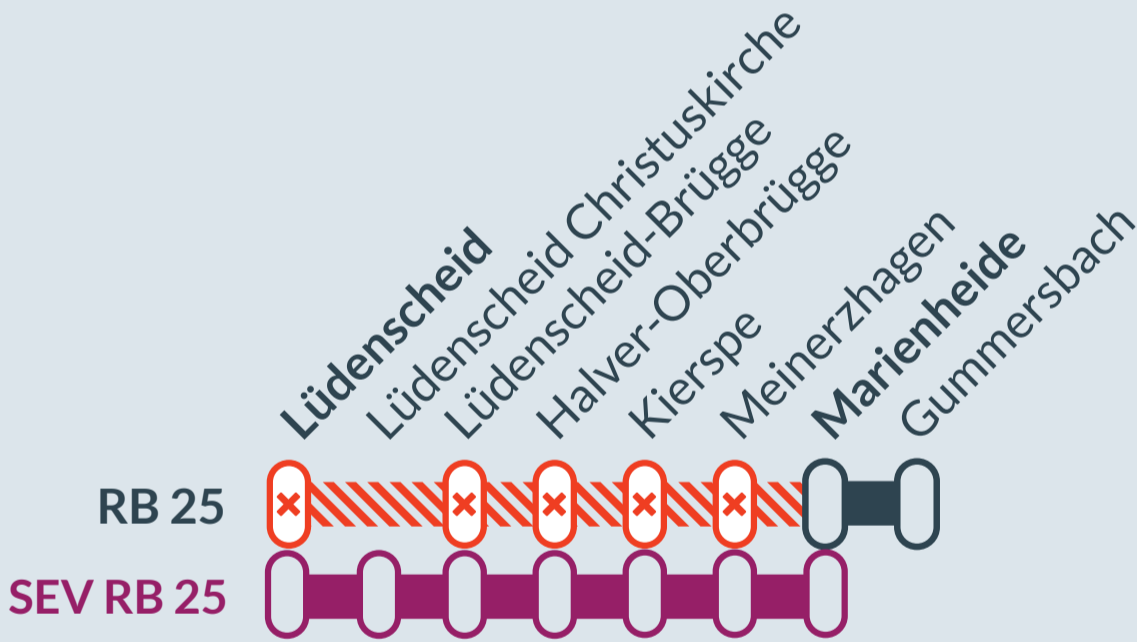

### Lüdenscheid ↔ Köln Hansaring

von  
**Mi, 17.04.2024**  
00:30 Uhr

bis  
**Sa, 14.12.2024**  
23:59 Uhr

Brückenarbeiten in **Marienheide**

Teilausfälle und Schienenersatzverkehr zwischen:  
**Lüdenscheid** und **Marienheide**

- Ausfall auf der Linie
- Ersatzverkehr mit Bussen (SEV)
- betroffene Linie

Finden Sie Ihren  
**Ersatzverkehr**  
und Ihre **Reise-**  
**alternativen:**

0202 515 62 515  
(Ortstarif)

[www.zuginfo.nrw](http://www.zuginfo.nrw)